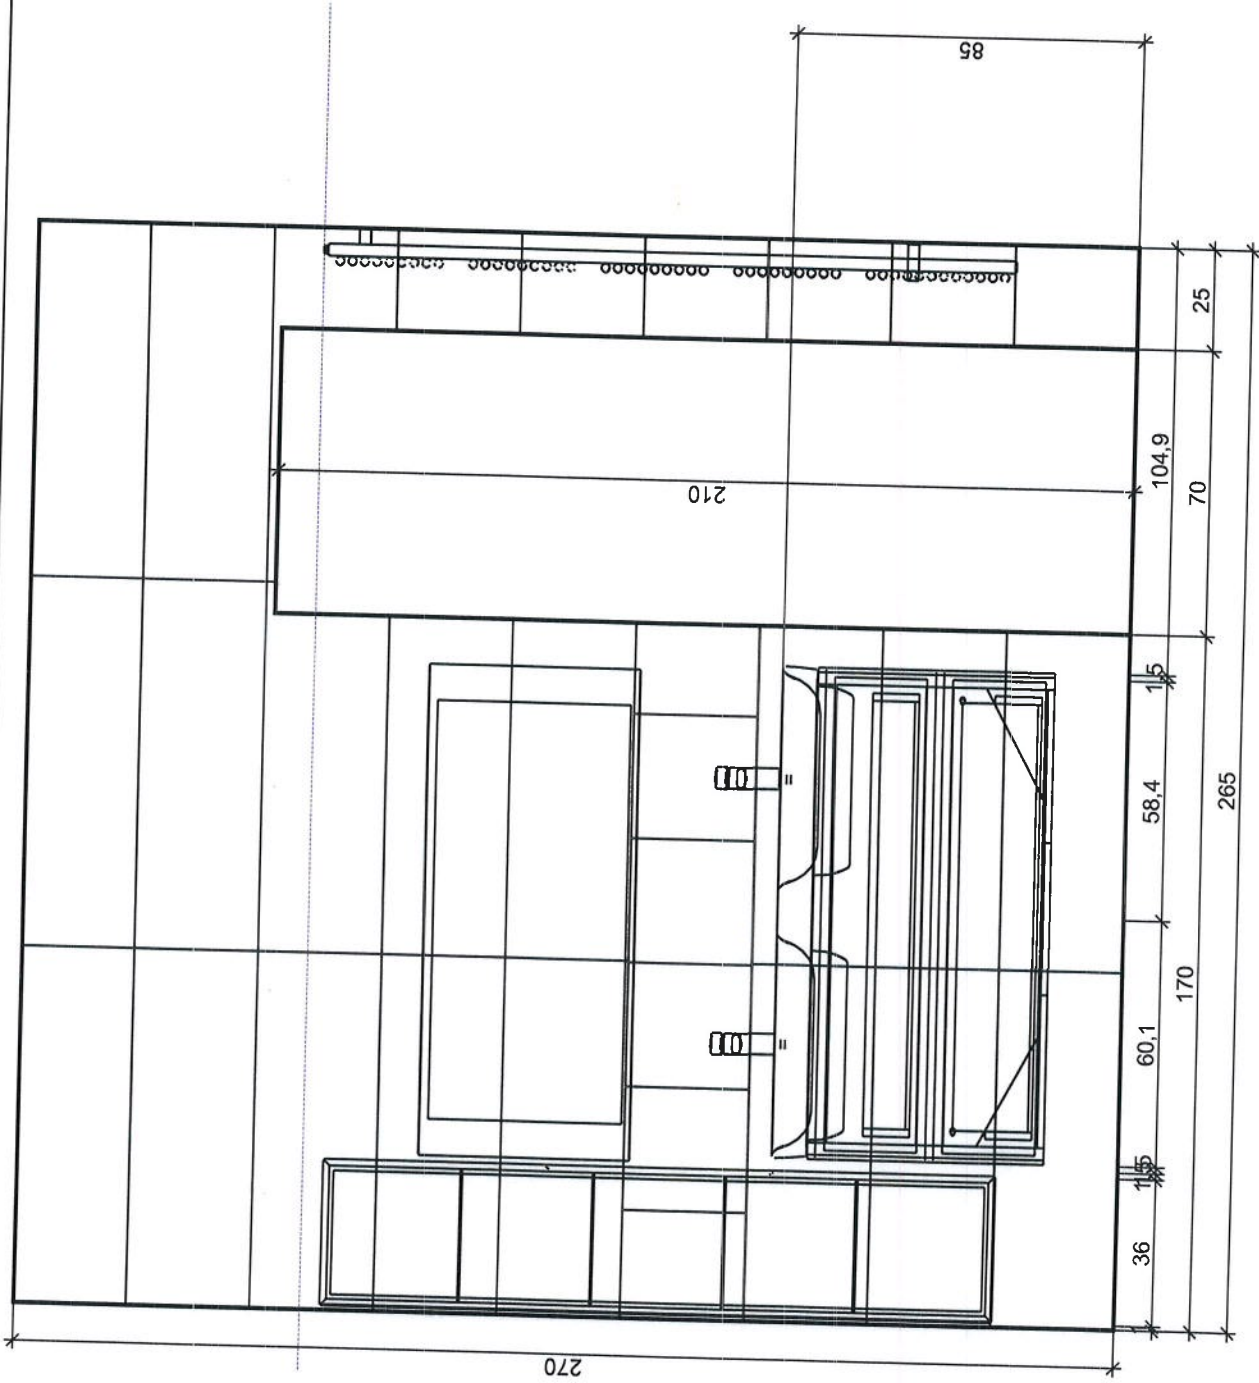

Řez A - A

Projekt:	Osyka J
Jméno:	
Adresa:	
Město:	
Měřiko:	1/19
Datum:	4.7.2018
Strana:	2