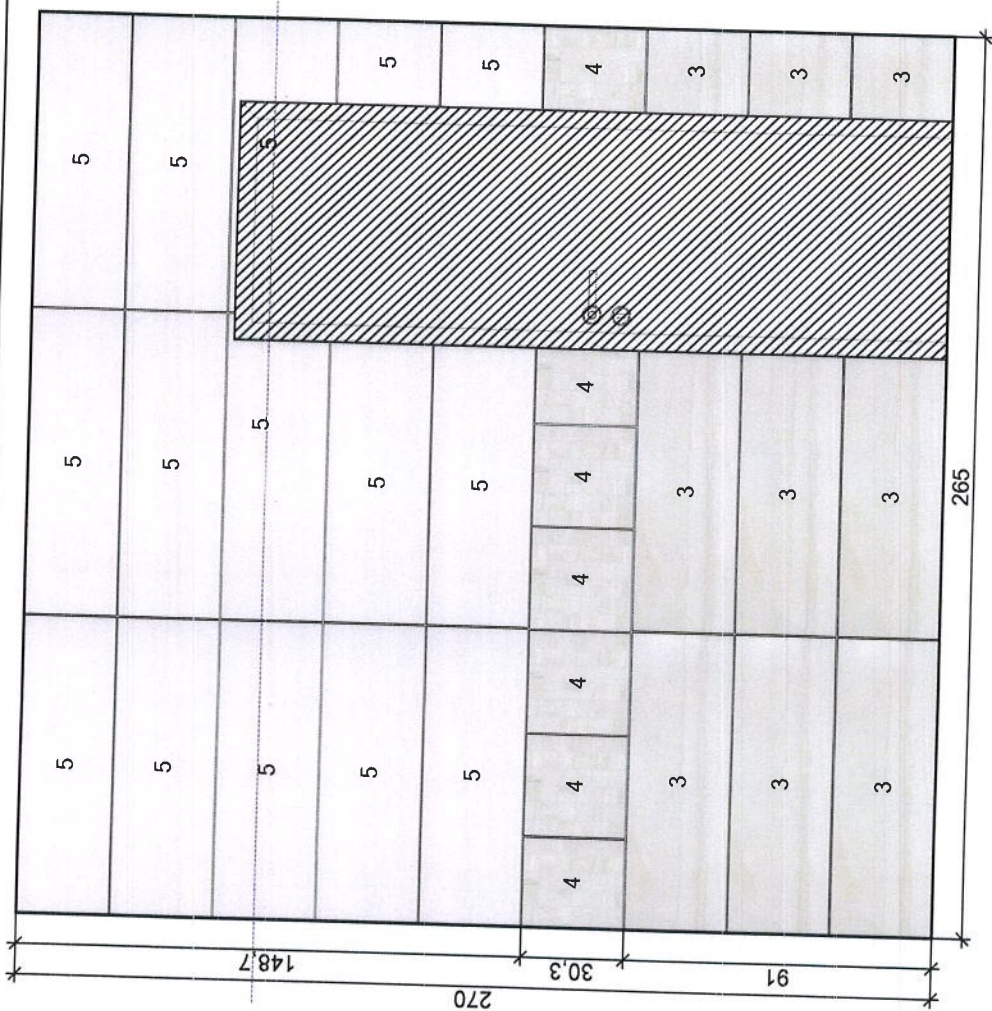

Stěna 1

	3 Vlastní obkládačky	wakv5526 900 x 300
	4 Vlastní obkládačky	wdm06526 300 x 300
	5 Vlastní obkládačky	wakv5525 900 x 300

Projekt:	Osyka J
Jméno:	
Adresa:	
Město:	
Měřítka:	1/22
Datum:	4.7.2018
Strana:	6