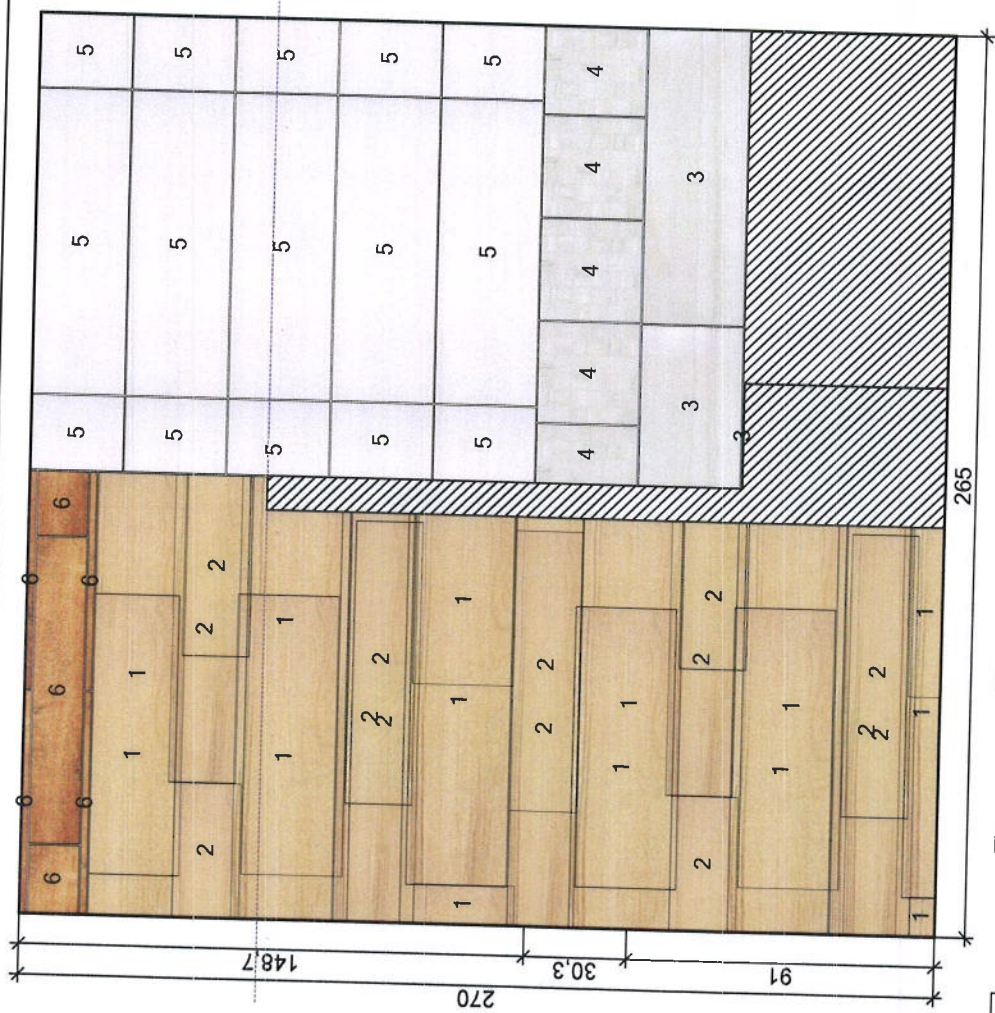

Stěna 3

1. 1 .Vlastní obkládačky
   - 2 .Vlastní obkládačky
   - 3 .Vlastní obkládačky
   - 4 .Vlastní obkládačky
   - 5 .Vlastní obkládačky
   - 6 Marazzi

DAKVF142 1198 x 298	DAKVG142 1198 x 197	wakv5526 900 x 300	wdm06526 300 x 300	wakv5525 900 x 300	MLA6 900 x 150

koupelny