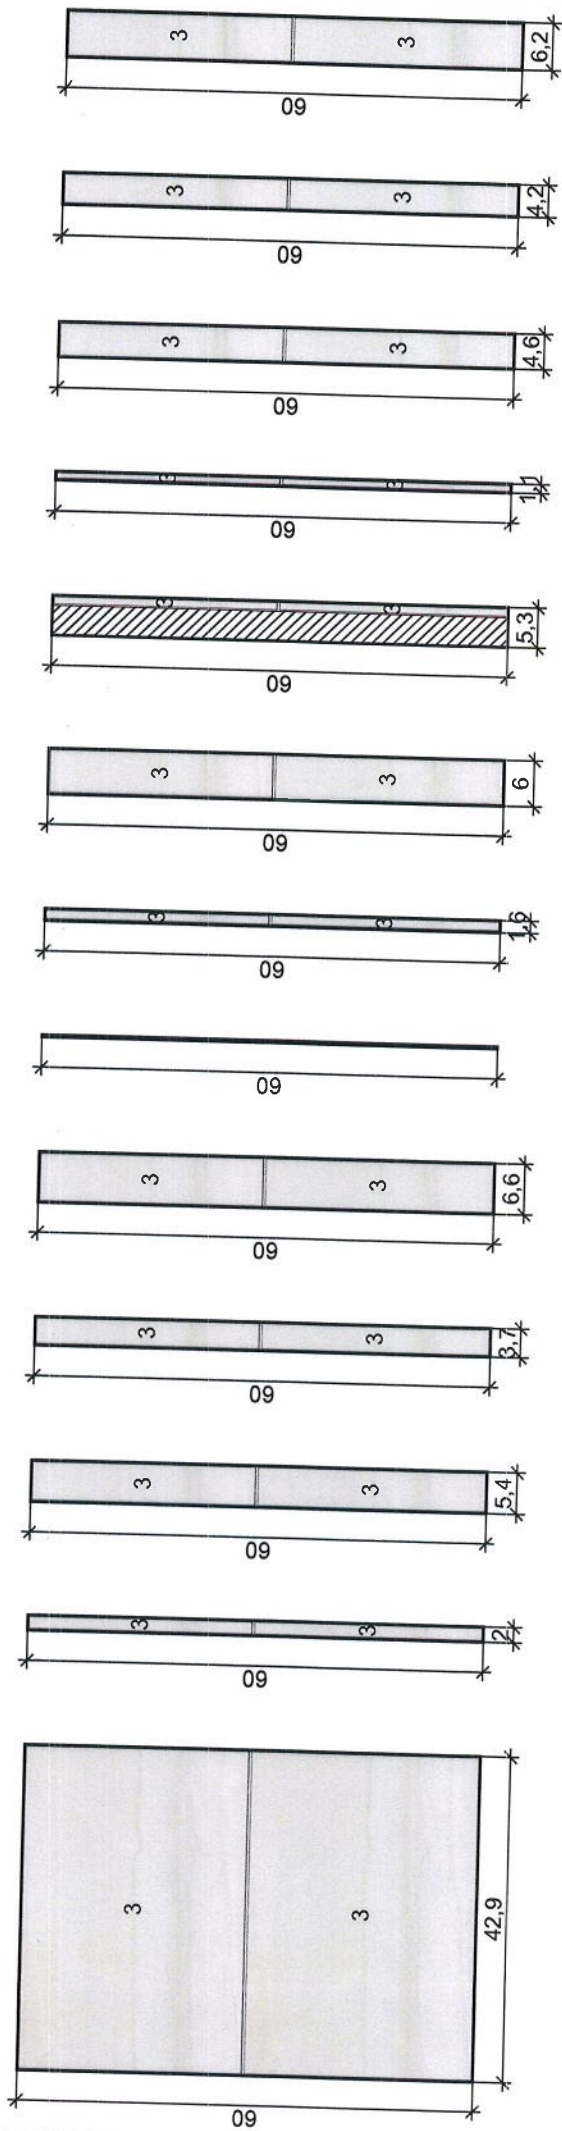

Zed' 4

3

.Vlasni
obkladacky

wakv5526
900 x 300

koupelny

Projekt: Osyka J

Jméno:

Adresa:

Město:

Měřitko:

Datum: 4.7.2018

Strana 11

1/10