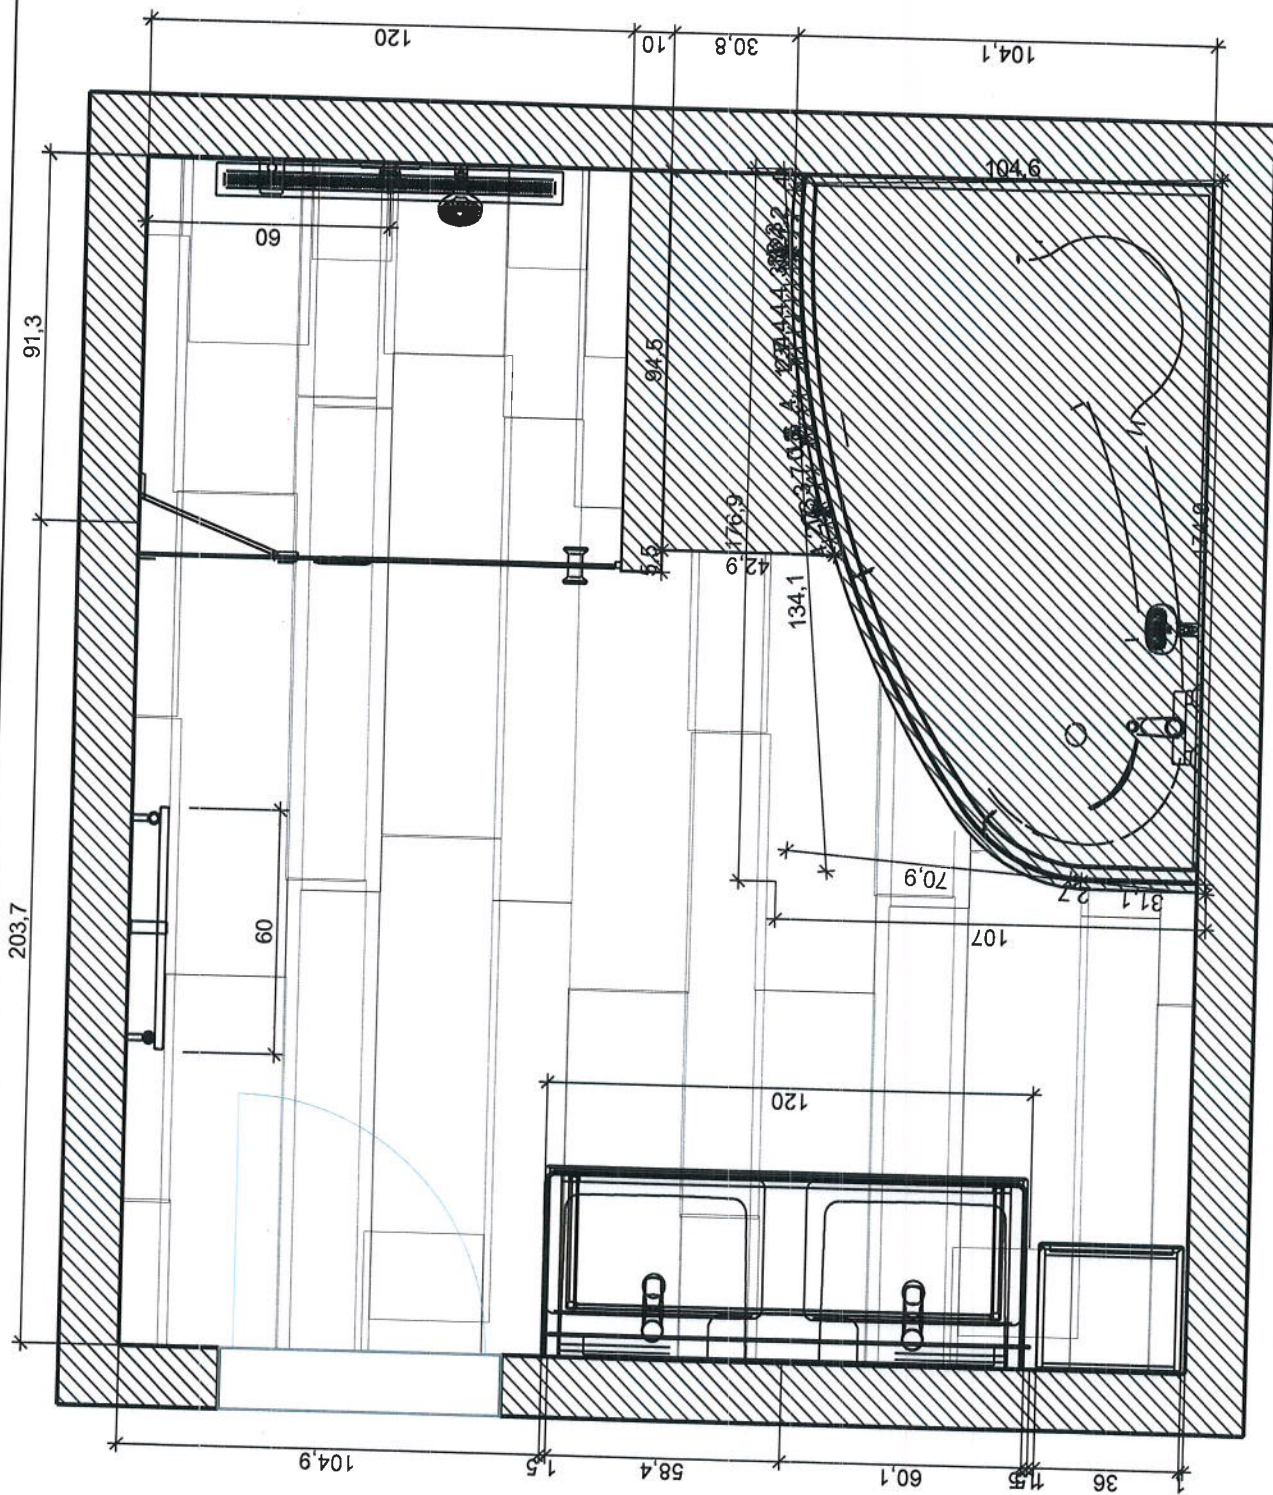

Místnost

Projekt:	Osyka J
Jméno:	
Adresa:	
Město:	
Měřtko:	1/19
Datum:	4.7.2018
Strana:	2