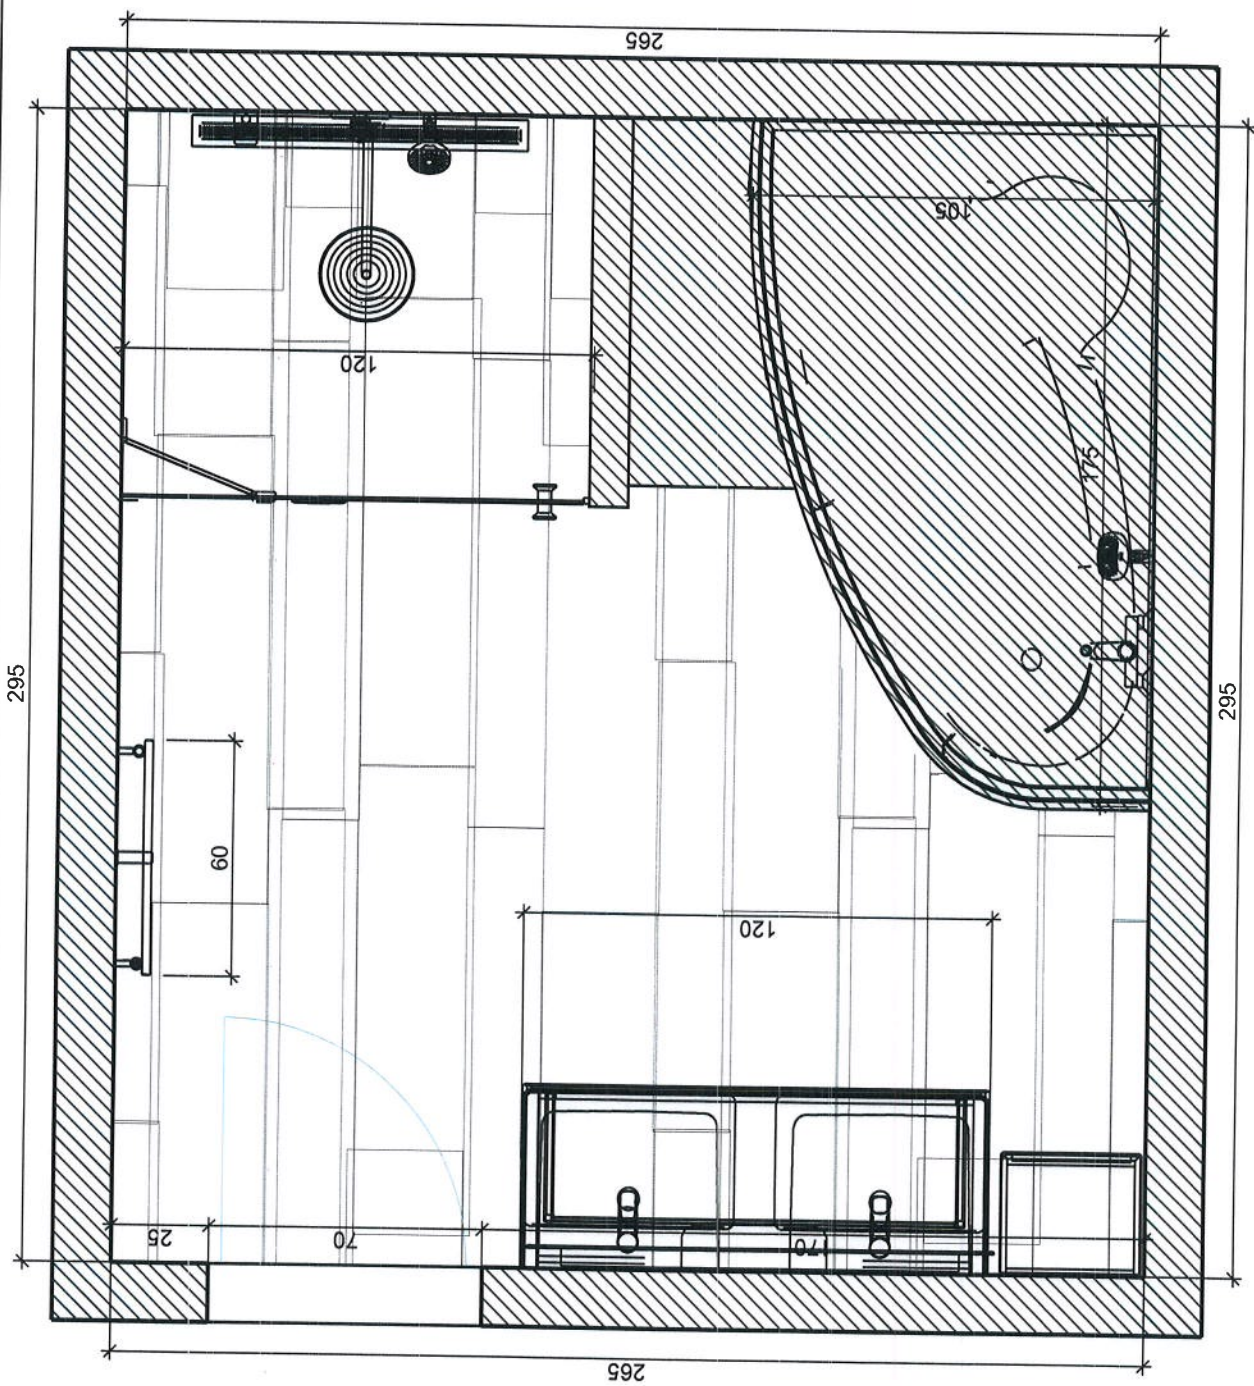

Úroveň

Projekt:	Osyka J
Jméno:	
Adresa:	
Město:	
Měřítko:	1/19
Datum:	4.7.2018
Strana:	1