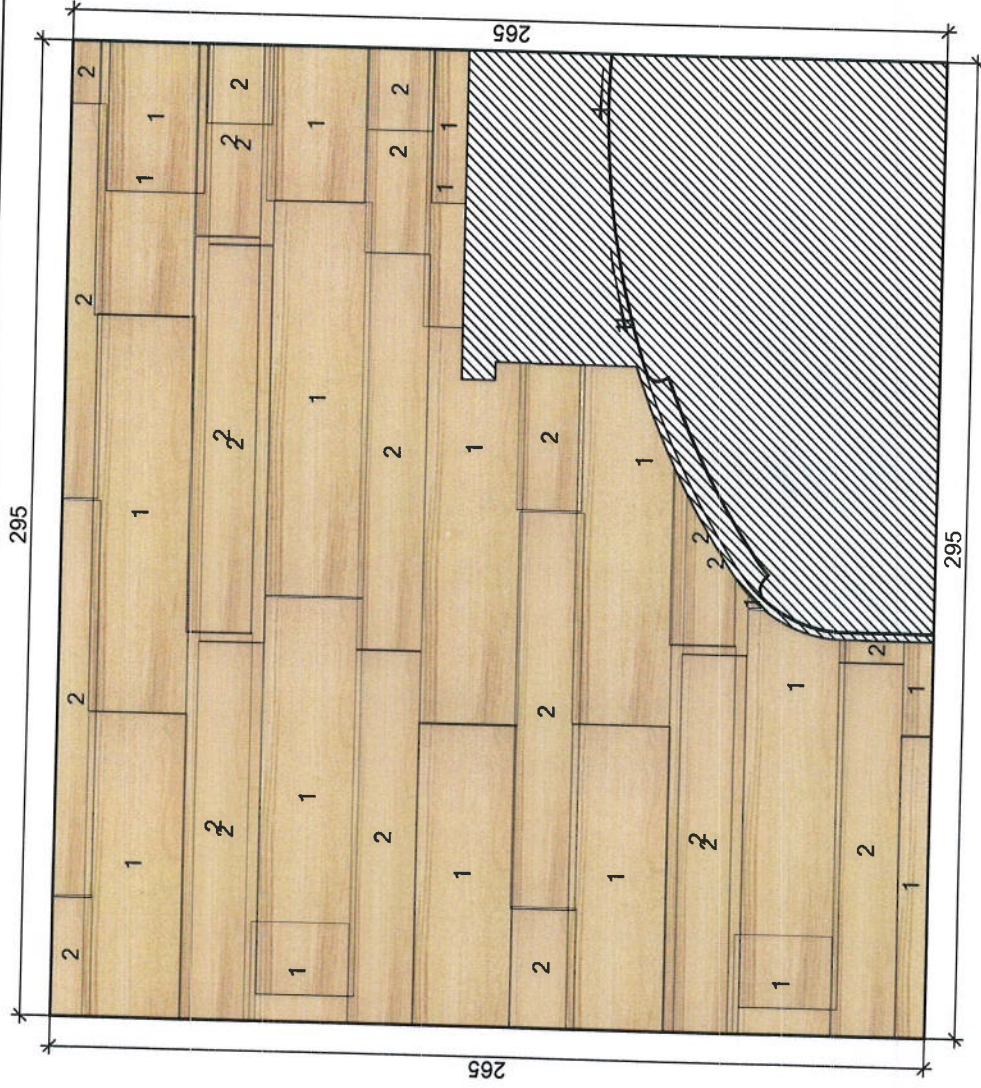

Řez C - C

Projekt:	Osyka J
Jmířeno:	
Adresa:	
Město:	
Měřtko:	1/19
Datum:	4.7.2018
Strana:	4

Podlaha

1
Vlastní
obkládačky

2
Vlastní
obkládačky

DAKVF142
1198 x 298

DAKVG142
1198 x 197

koupelny