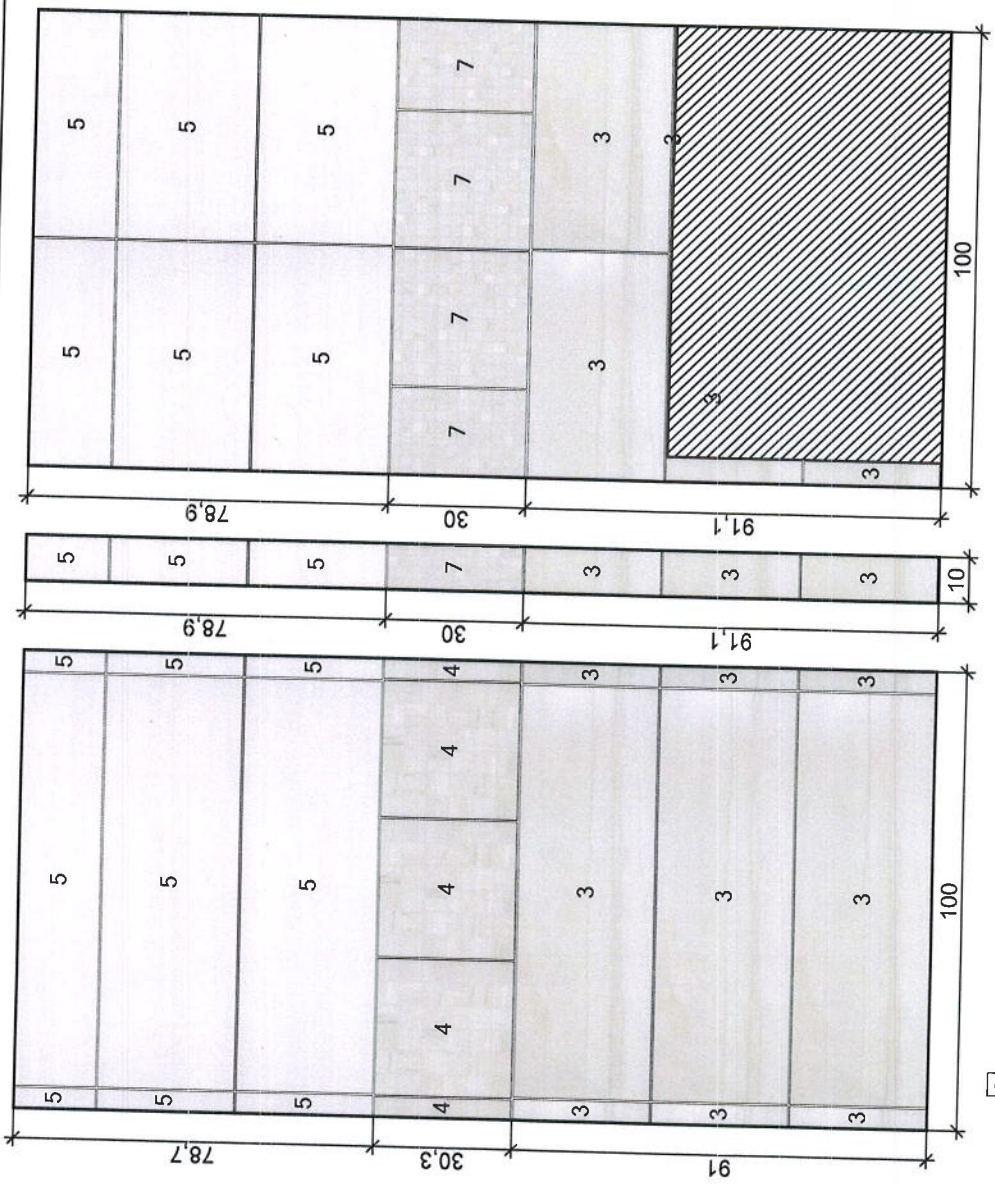

Zed' 1

- 3 Vlastní obkládačky
  wakov5526
  900 x 300
- 4 Vlastní obkládačky
  wdm06526
  300 x 300
- 5 Vlastní obkládačky
  wakov5525
  900 x 300
- 7 Vlastní obkládačky
  wdm02526
  300 x 300

koupelny

Projekt:	Osyka J
Jméno:	
Adresa:	
Město:	
Měřítko:	1/17
Datum:	4.7.2018
Strana:	10