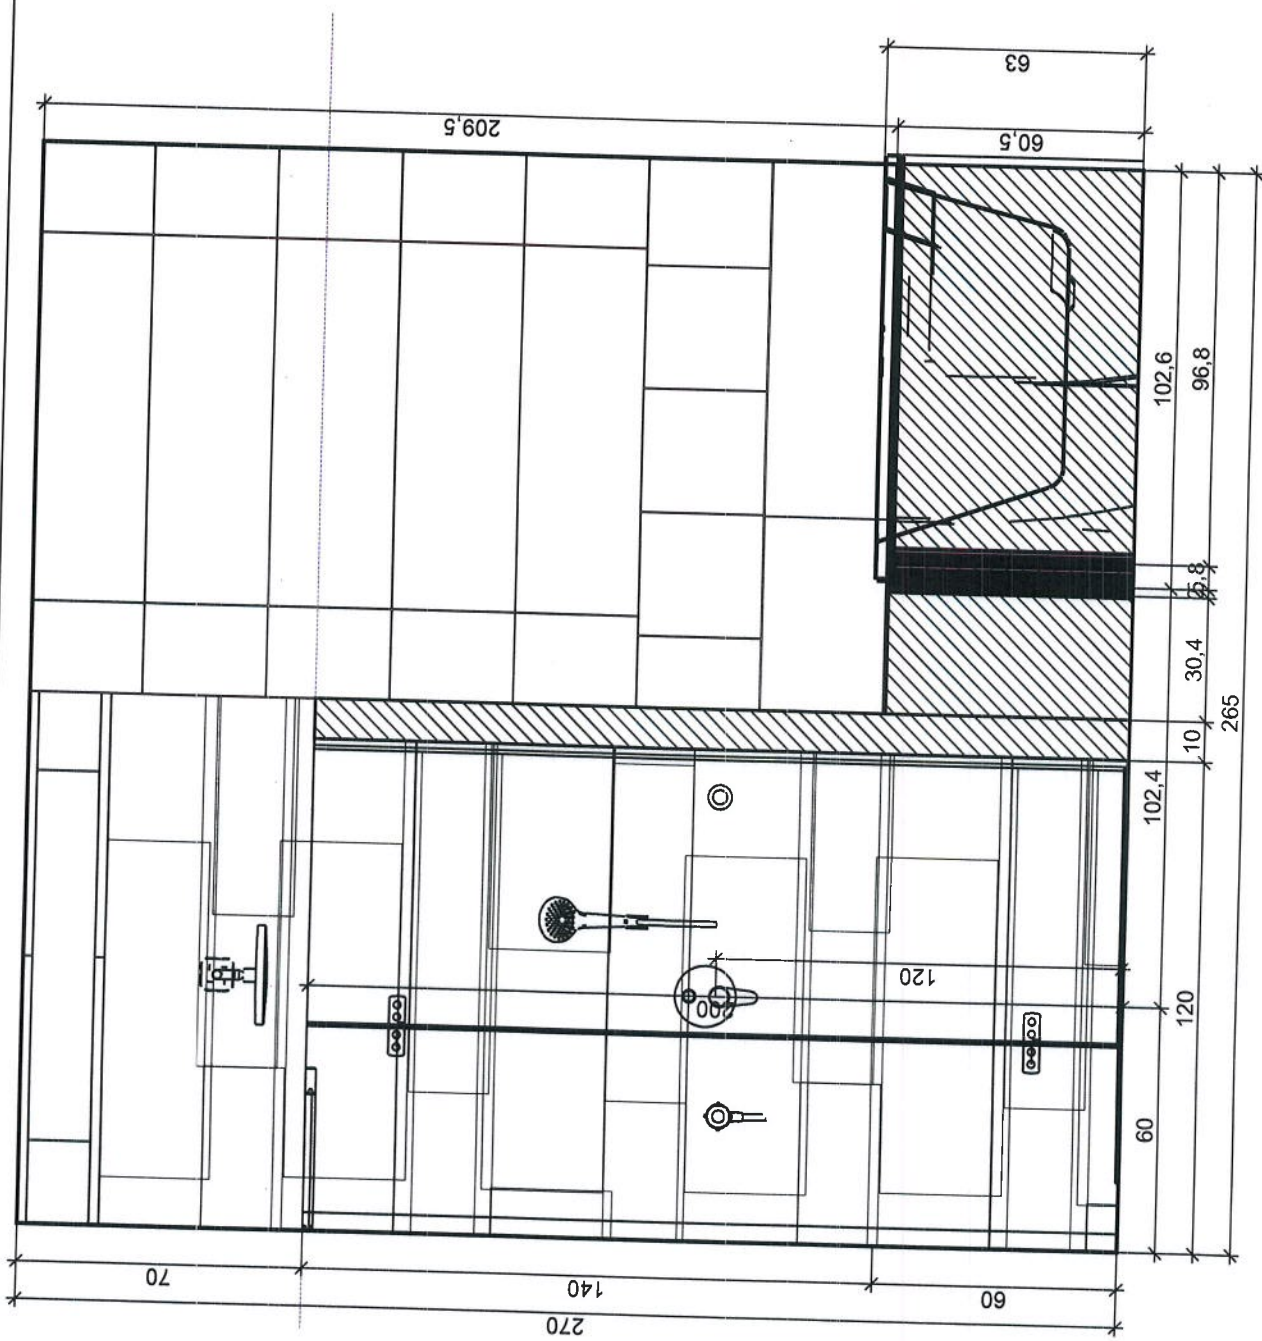

Řez C - C

Projekt:	Osyka J
Jmířeno:	
Adresa:	
Město:	
Měřtko:	1/19
Datum:	4.7.2018
Strana:	4

Podlaha

1
Vlastní
obkládačky

2
Vlastní
obkládačky

DAKVF142
1198 x 298

DAKVG142
1198 x 197

koupelny