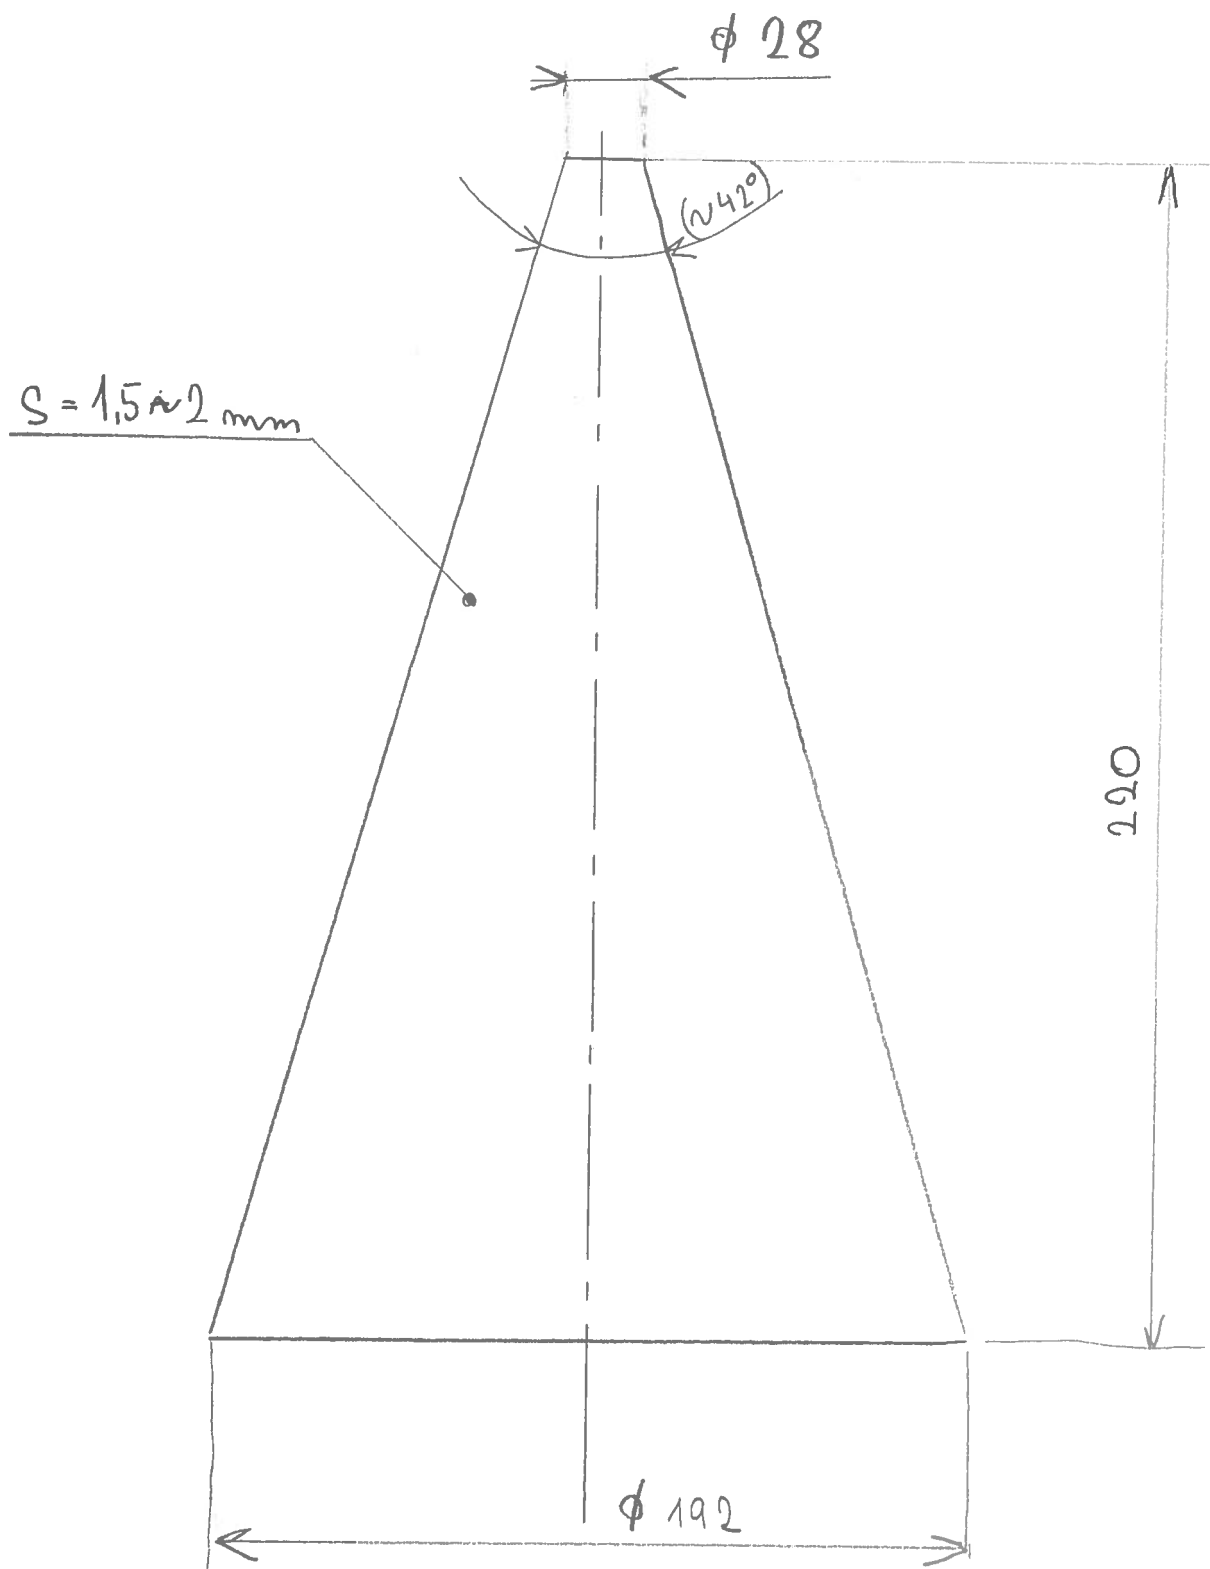

REDUKCE

MNOŽSTVÍ 3 ks

MATERIÁL: NEREZ 1.4301

POZN. : VNITŘNÍ SVAR ZAČISTĚN
DO HLUBKA