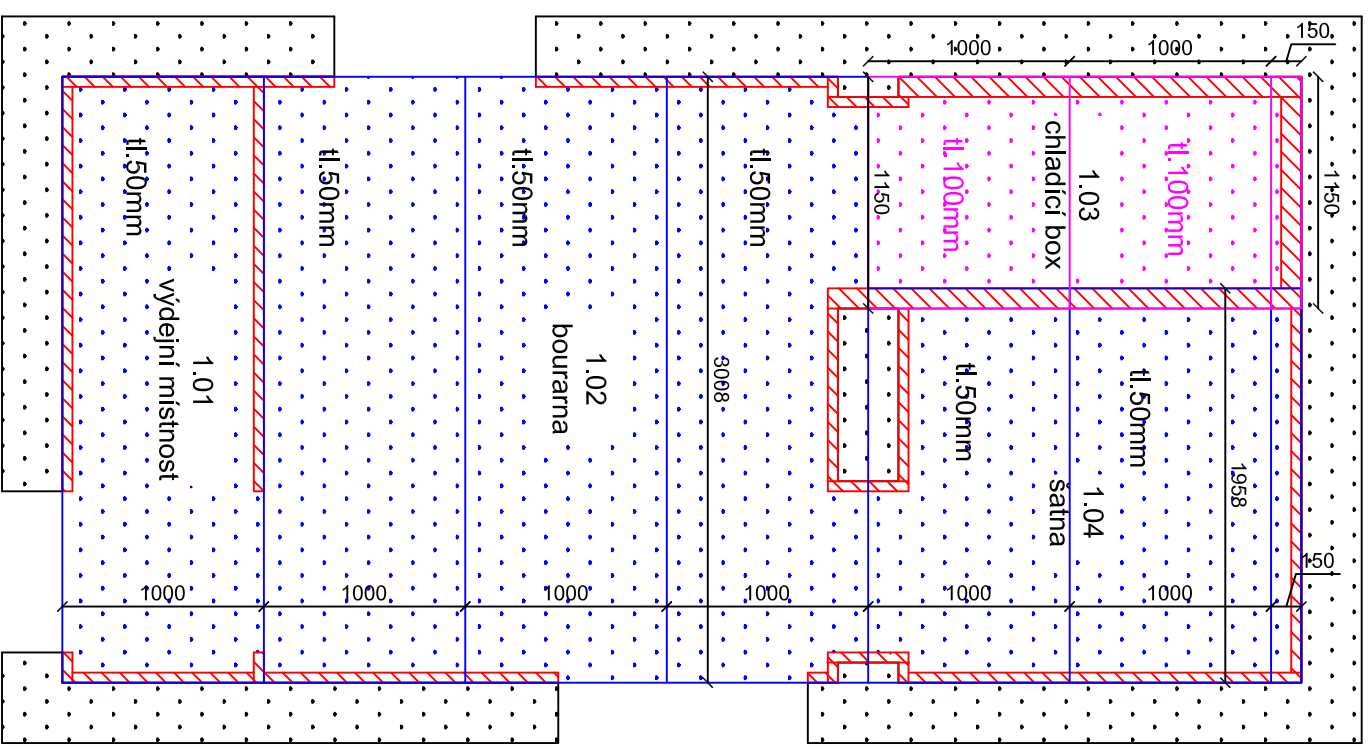

rozkládka PUR panelů - stěny

PUR panel - trapézový profil oboustraně 50mm
barvá bílá

- tl. 50mm - 2300mm x 1000mm - 22 ks
- tl. 100mm - 2250mm x 1000mm - 7 ks
- tl. 50mm - 3100mm x 1000mm - 4 ks
- tl. 50mm - 1950mm x 1000mm - 2 ks
- tl. 100mm - 1150mm x 1000mm - 2 ks

půdorys - rozkládka stěny

rozkládka PUR panelů - stroj

Klempířské prvky k PUR panelům

10 ks - 2100mm
8 ks - 1100mm

13 ks - 3000mm

6 ks - 2100mm
7 ks - 1300mm

16 ks - 2300mm
8 ks - 3000mm
4 ks - 2000mm
2 ks - 2100mm

8 ks - 3000mm
4 ks - 2000mm
2 ks - 2100mm