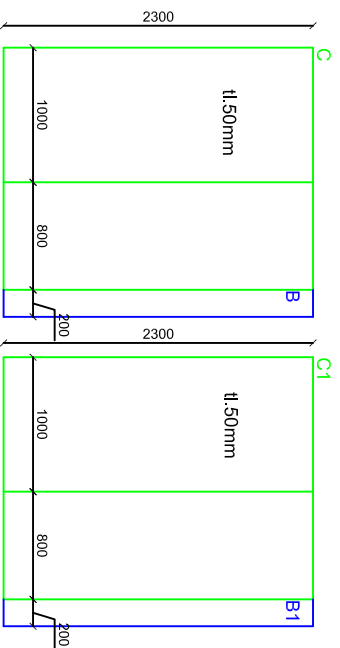

rozkládka PUR panelů - stěny

PUR panel - trapézový profil oboustraně 50mm
barvá bílá

- tl. 50mm - 2300mm x 1000mm - 22 ks
- tl. 100mm - 2250mm x 1000mm - 7 ks
- tl. 50mm - 3100mm x 1000mm - 4 ks
- tl. 50mm - 1950mm x 1000mm - 2 ks
- tl. 100mm - 1150mm x 1000mm - 2 ks

půdorys - rozkládka stěny

rozkládka PUR panelů - stroj

Klempířské prvky k PUR panelům

10 ks - 2100mm
8 ks - 1100mm

13 ks - 3000mm

6 ks - 2100mm
7 ks - 1300mm

16 ks - 2300mm
8 ks - 3000mm
4 ks - 2000mm
2 ks - 2100mm

8 ks - 3000mm
4 ks - 2000mm
2 ks - 2100mm