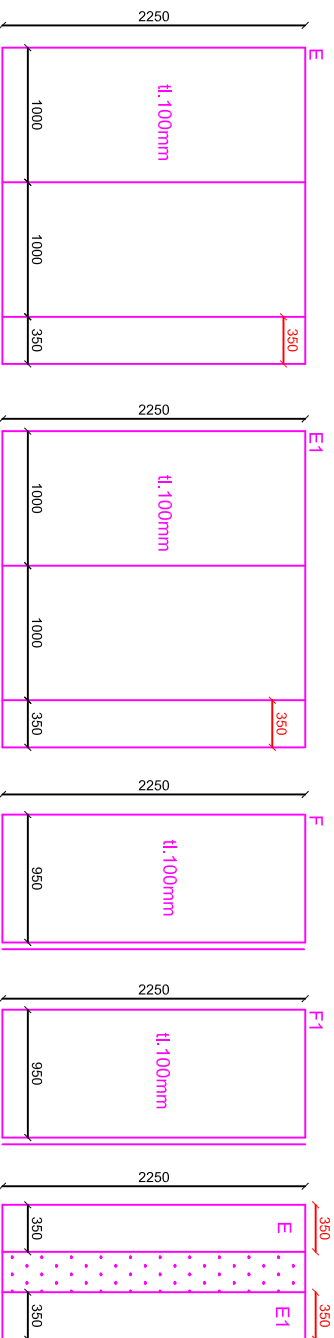

rozkládka PUR panelů - stěny

PUR panel - trapézový profil oboustraně 50mm
barvá bílá

- tl. 50mm - 2300mm x 1000mm - 22 ks
- tl. 100mm - 2250mm x 1000mm - 7 ks
- tl. 50mm - 3100mm x 1000mm - 4 ks
- tl. 50mm - 1950mm x 1000mm - 2 ks
- tl. 100mm - 1150mm x 1000mm - 2 ks

půdorys - rozkládka stěny

rozkládka PUR panelů - stroj

Klempířské prvky k PUR panelům

10 ks - 2100mm
8 ks - 1100mm

13 ks - 3000mm

6 ks - 2100mm
7 ks - 1300mm

16 ks - 2300mm
8 ks - 3000mm
4 ks - 2000mm
2 ks - 2100mm

8 ks - 3000mm
4 ks - 2000mm
2 ks - 2100mm