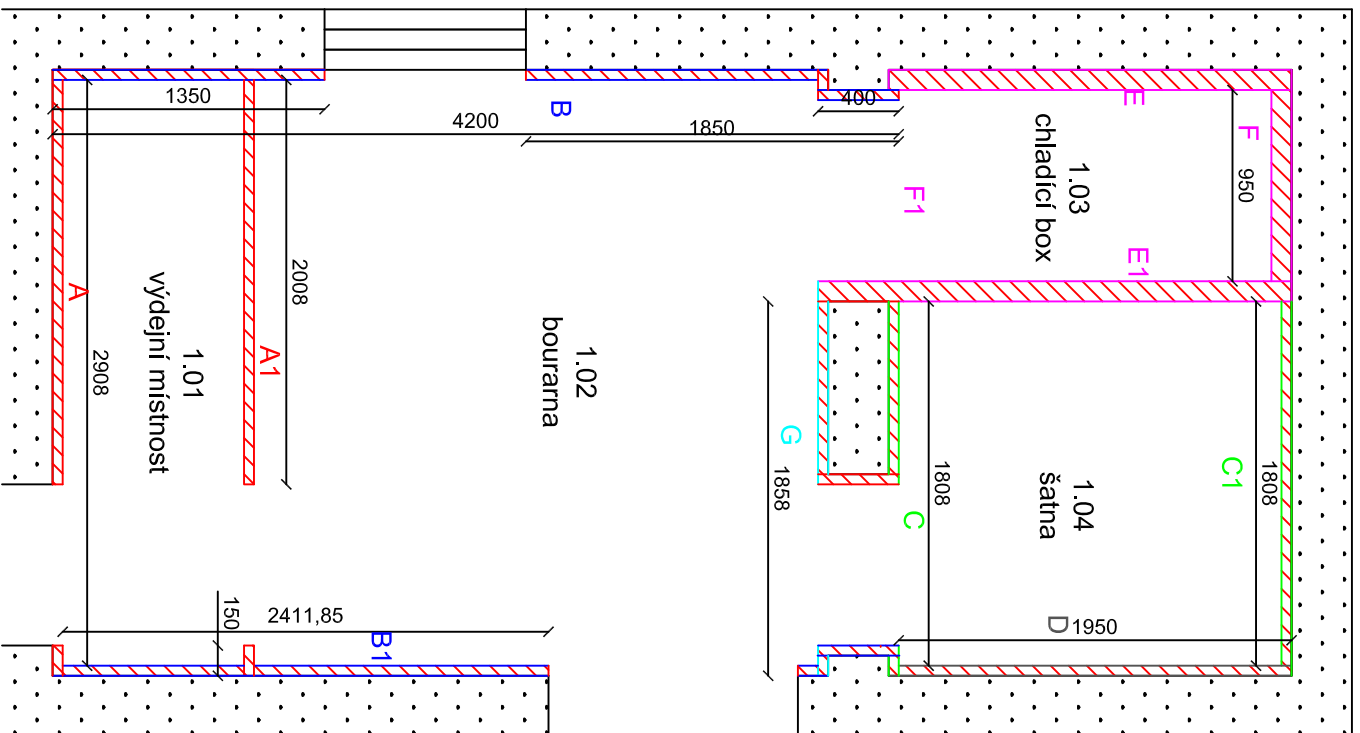

rozkládka PUR panelů - stěny

PUR panel - trapézový profil oboustraně 50mm
barvá bílá

- tl. 50mm - 2300mm x 1000mm - 22 ks
- tl. 100mm - 2250mm x 1000mm - 7 ks
- tl. 50mm - 3100mm x 1000mm - 4 ks
- tl. 50mm - 1950mm x 1000mm - 2 ks
- tl. 100mm - 1150mm x 1000mm - 2 ks

půdorys - rozkládka stěny

rozkládka PUR panelů - stroj

Klempířské prvky k PUR panelům

10 ks - 2100mm
8 ks - 1100mm

13 ks - 3000mm

6 ks - 2100mm
7 ks - 1300mm

16 ks - 2300mm
8 ks - 3000mm
4 ks - 2000mm
2 ks - 2100mm

8 ks - 3000mm
4 ks - 2000mm
2 ks - 2100mm