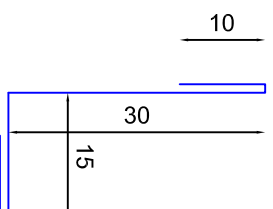

rozkládka PUR panelů - stěny

PUR panel - trapézový profil oboustraně 50mm
barvá bílá

- tl. 50mm - 2300mm x 1000mm - 22 ks
- tl. 100mm - 2250mm x 1000mm - 7 ks
- tl. 50mm - 3100mm x 1000mm - 4 ks
- tl. 50mm - 1950mm x 1000mm - 2 ks
- tl. 100mm - 1150mm x 1000mm - 2 ks

půdorys - rozkládka stěny

rozkládka PUR panelů - stroj

Klempířské prvky k PUR panelům

10 ks - 2100mm
8 ks - 1100mm

13 ks - 3000mm

6 ks - 2100mm
7 ks - 1300mm

16 ks - 2300mm
8 ks - 3000mm
4 ks - 2000mm
2 ks - 2100mm

8 ks - 3000mm
4 ks - 2000mm
2 ks - 2100mm