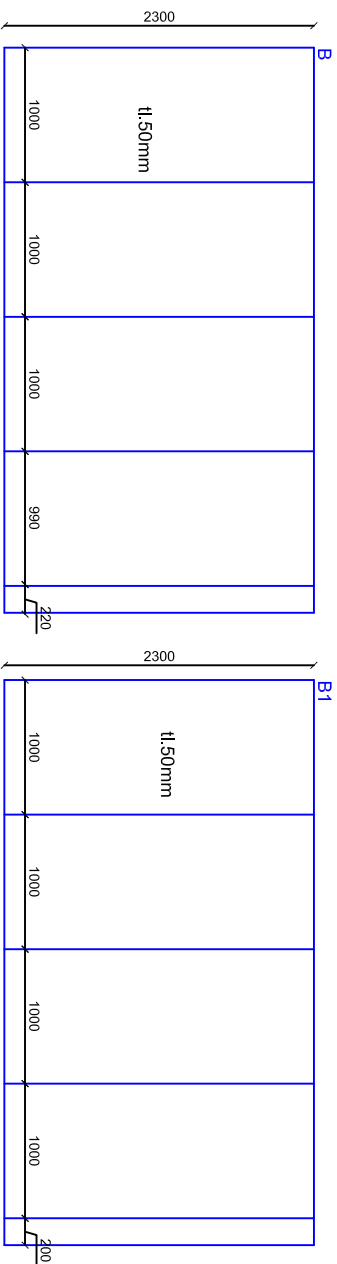

rozkládka PUR panelů - stěny

PUR panel - trapézový profil oboustraně 50mm
barvá bílá

- tl. 50mm - 2300mm x 1000mm - 22 ks
- tl. 100mm - 2250mm x 1000mm - 7 ks
- tl. 50mm - 3100mm x 1000mm - 4 ks
- tl. 50mm - 1950mm x 1000mm - 2 ks
- tl. 100mm - 1150mm x 1000mm - 2 ks

půdorys - rozkládka stěny

rozkládka PUR panelů - stroj

Klempířské prvky k PUR panelům

10 ks - 2100mm
8 ks - 1100mm

13 ks - 3000mm

6 ks - 2100mm
7 ks - 1300mm

16 ks - 2300mm
8 ks - 3000mm
4 ks - 2000mm
2 ks - 2100mm

8 ks - 3000mm
4 ks - 2000mm
2 ks - 2100mm