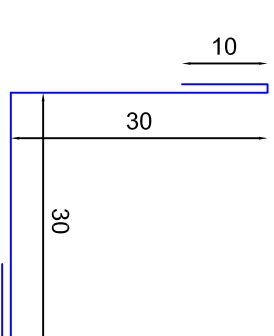

rozkládka PUR panelů - stěny

PUR panel - trapézový profil oboustraně 50mm
barvá bílá

- tl. 50mm - 2300mm x 1000mm - 22 ks
- tl. 100mm - 2250mm x 1000mm - 7 ks
- tl. 50mm - 3100mm x 1000mm - 4 ks
- tl. 50mm - 1950mm x 1000mm - 2 ks
- tl. 100mm - 1150mm x 1000mm - 2 ks

půdorys - rozkládka stěny

rozkládka PUR panelů - stroj

Klempířské prvky k PUR panelům

10 ks - 2100mm
8 ks - 1100mm

13 ks - 3000mm

6 ks - 2100mm
7 ks - 1300mm

16 ks - 2300mm
8 ks - 3000mm
4 ks - 2000mm
2 ks - 2100mm

8 ks - 3000mm
4 ks - 2000mm
2 ks - 2100mm