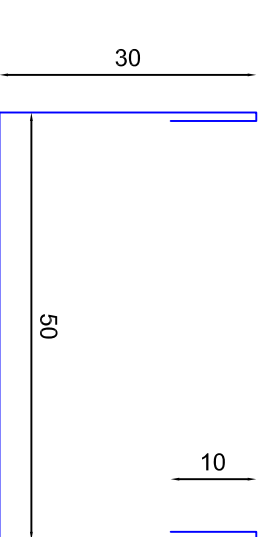

rozkládka PUR panelů - stěny

PUR panel - trapézový profil oboustraně 50mm
barvá bílá

- tl. 50mm - 2300mm x 1000mm - 22 ks
- tl. 100mm - 2250mm x 1000mm - 7 ks
- tl. 50mm - 3100mm x 1000mm - 4 ks
- tl. 50mm - 1950mm x 1000mm - 2 ks
- tl. 100mm - 1150mm x 1000mm - 2 ks

půdorys - rozkládka stěny

rozkládka PUR panelů - stroj

Klempířské prvky k PUR panelům

10 ks - 2100mm
8 ks - 1100mm

13 ks - 3000mm

6 ks - 2100mm
7 ks - 1300mm

16 ks - 2300mm
8 ks - 3000mm
4 ks - 2000mm
2 ks - 2100mm

8 ks - 3000mm
4 ks - 2000mm
2 ks - 2100mm