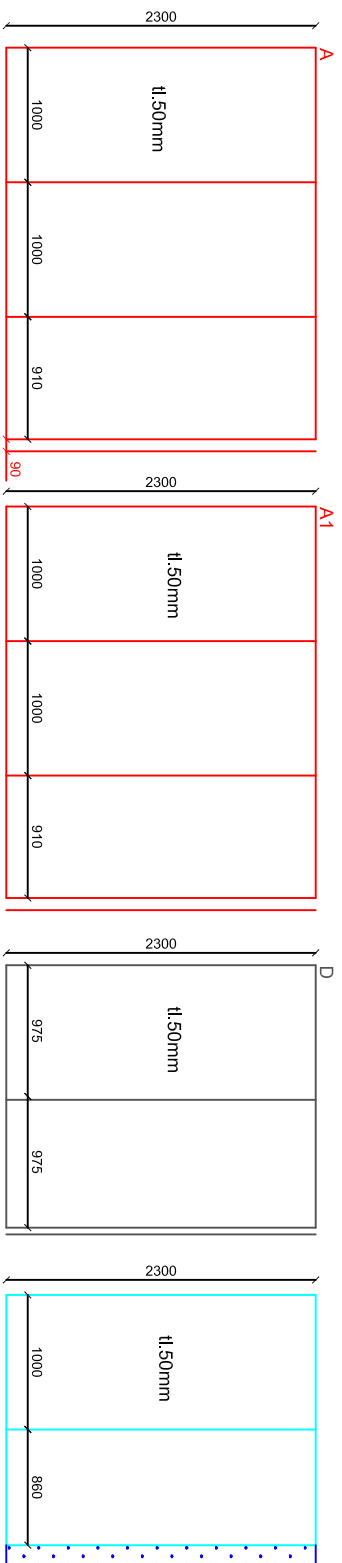

rozkládka PUR panelů - stěny

PUR panel - trapézový profil oboustraně 50mm
barvá bílá

- tl. 50mm - 2300mm x 1000mm - 22 ks
- tl. 100mm - 2250mm x 1000mm - 7 ks
- tl. 50mm - 3100mm x 1000mm - 4 ks
- tl. 50mm - 1950mm x 1000mm - 2 ks
- tl. 100mm - 1150mm x 1000mm - 2 ks

půdorys - rozkládka stěny

rozkládka PUR panelů - stroj

Klempířské prvky k PUR panelům

10 ks - 2100mm
8 ks - 1100mm

13 ks - 3000mm

6 ks - 2100mm
7 ks - 1300mm

16 ks - 2300mm
8 ks - 3000mm
4 ks - 2000mm
2 ks - 2100mm

8 ks - 3000mm
4 ks - 2000mm
2 ks - 2100mm