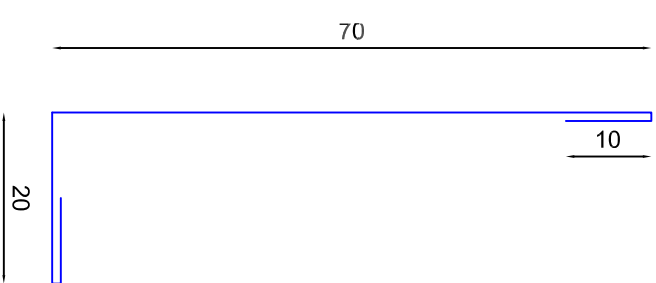

rozkládka PUR panelů - stěny

PUR panel - trapézový profil oboustraně 50mm
barvá bílá

- tl. 50mm - 2300mm x 1000mm - 22 ks
- tl. 100mm - 2250mm x 1000mm - 7 ks
- tl. 50mm - 3100mm x 1000mm - 4 ks
- tl. 50mm - 1950mm x 1000mm - 2 ks
- tl. 100mm - 1150mm x 1000mm - 2 ks

půdorys - rozkládka stěny

rozkládka PUR panelů - stroj

Klempířské prvky k PUR panelům

10 ks - 2100mm
8 ks - 1100mm

13 ks - 3000mm

6 ks - 2100mm
7 ks - 1300mm

16 ks - 2300mm
8 ks - 3000mm
4 ks - 2000mm
2 ks - 2100mm

8 ks - 3000mm
4 ks - 2000mm
2 ks - 2100mm