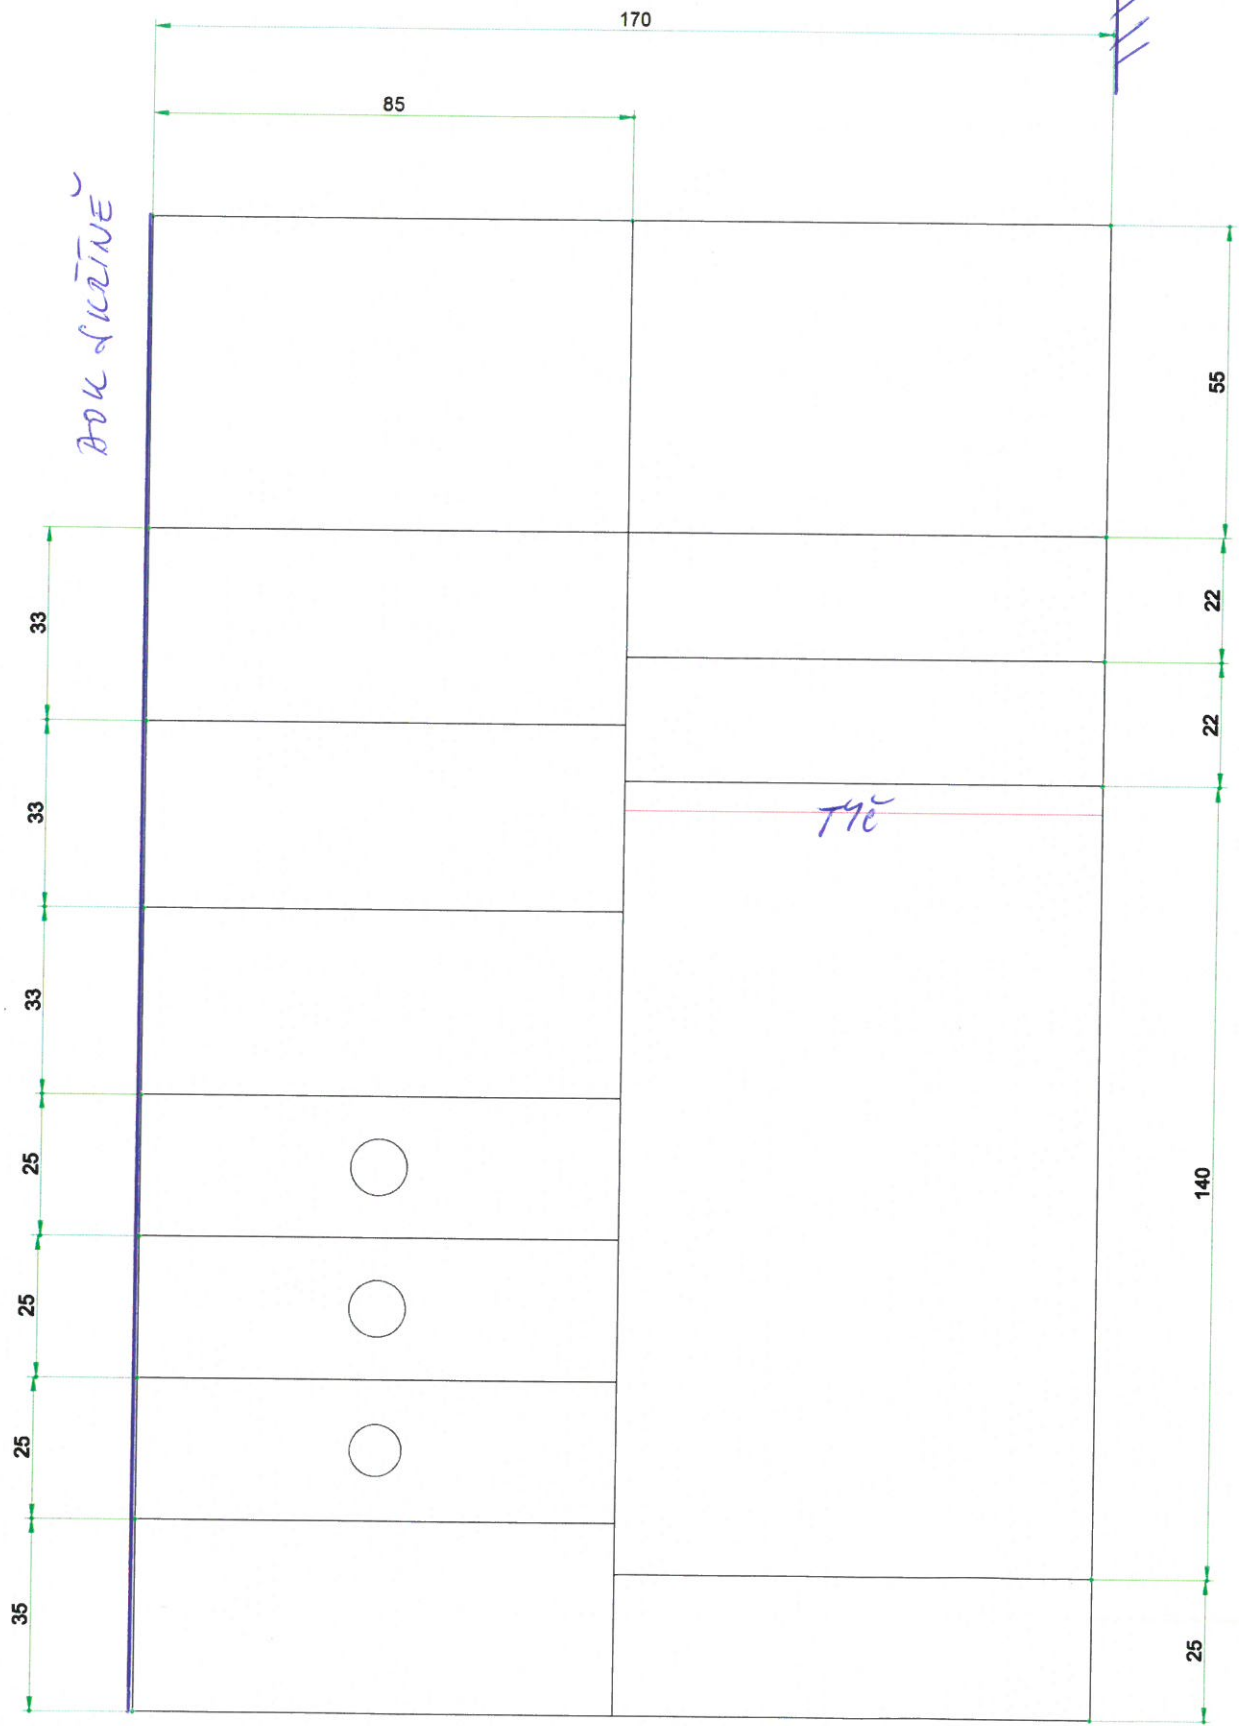

ПУДОРЫС - РОМ ПОКОВЕ

ГЛУБИНА 50mm