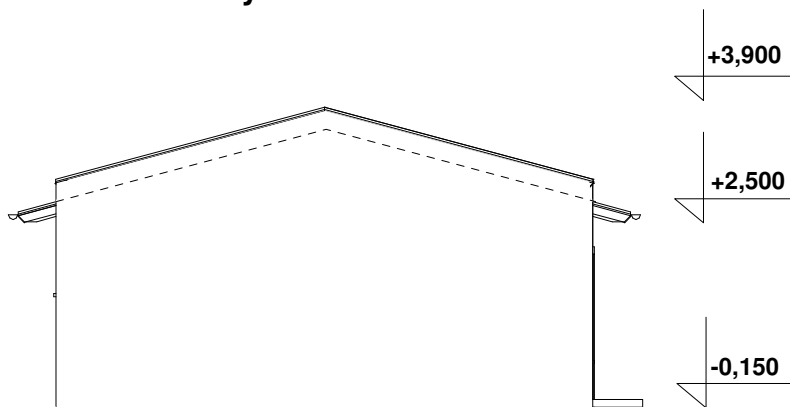

Pohľad čelný

Pohľad zadný

Pohľad bočný

Pohľad bočný

LEGENDA

- A** - stierka škrabaná
- B** - škrydloplech farby modrej

Projekt:		
Projektant: investor: COOP Jednota Nové Zámky		
Architekt: Arch-A sro M.R.Štefánika 37, Nové Zámky		
Jméno souboru: Pohľady		
Meřítko: 1 : 100	Datum: maj 2016	Přízemí
Pohľady		výkr.č.:5