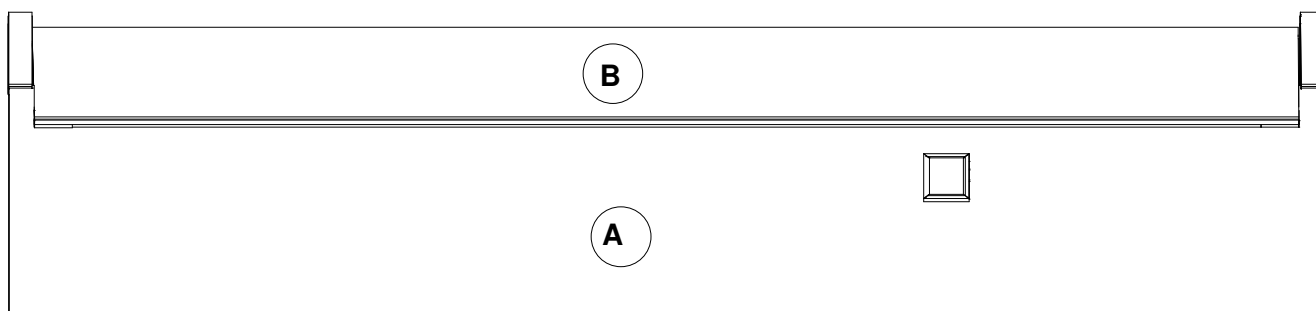

Pohľad čelný

Pohľad zadný

Pohľad bočný

Pohľad bočný

LEGENDA

- A** - stierka škrabaná
- B** - škrydloplech farby modrej

Projekt:		
Projektant: investor: COOP Jednota Nové Zámky		
Architekt: Arch-A sro M.R.Štefánika 37, Nové Zámky		
Jméno souboru: Pohľady		
Meřítko: 1 : 100	Datum: maj 2016	Přízemí
Pohľady		výkr.č.:5