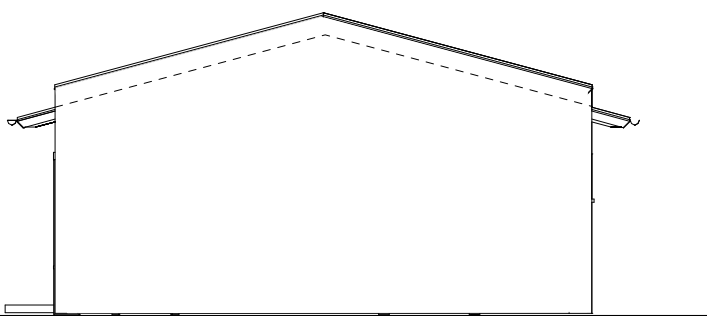

Pohľad čelný

Pohľad zadný

Pohľad bočný

Pohľad bočný

LEGENDA

- A** - stierka škrabaná
- B** - škrydloplech farby modrej

Projekt:		
Projektant: investor: COOP Jednota Nové Zámky		
Architekt: Arch-A sro M.R.Štefánika 37, Nové Zámky		
Jméno souboru: Pohľady		
Meřítko: 1 : 100	Datum: maj 2016	Přízemí
Pohľady		výkr.č.:5