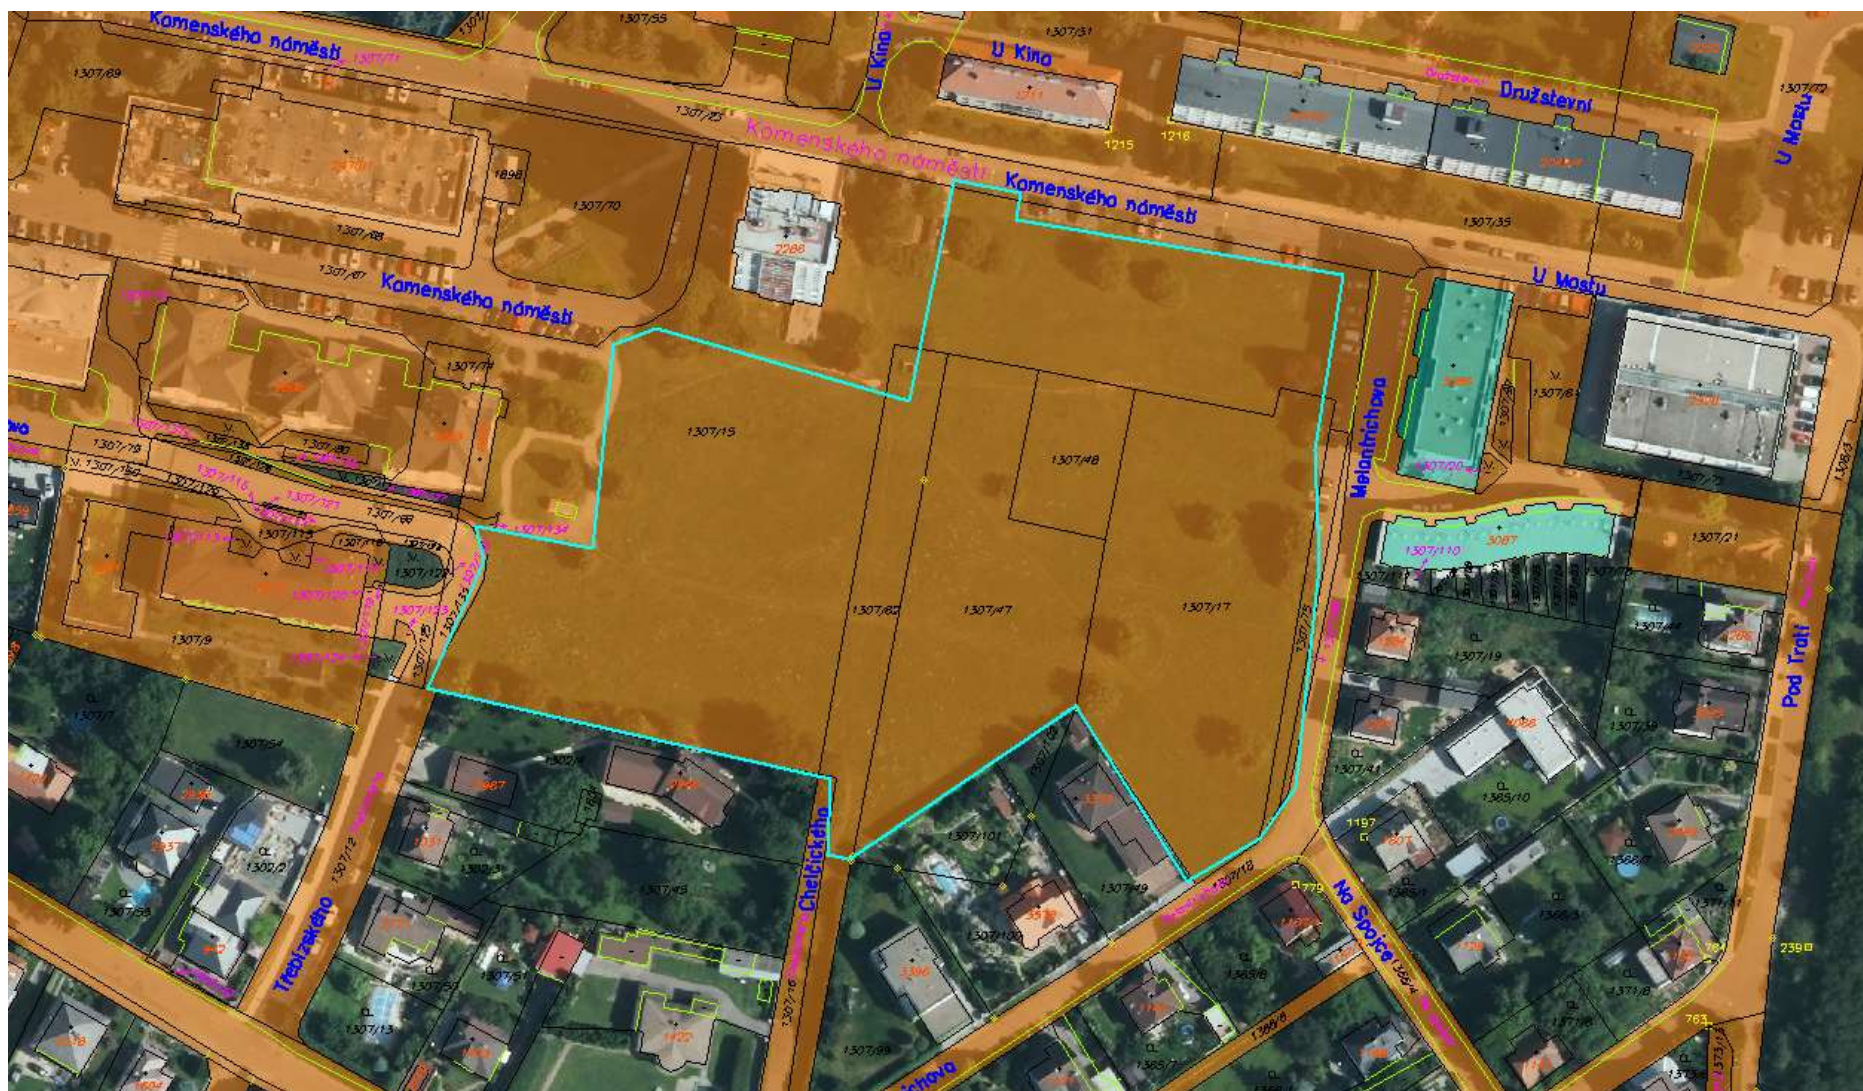

Vrty Pacov - parc. č. 476/1 k.ú. Pacov u Říčan, výměra 2 189 m<sup>2</sup>

Louka u Kavčí Skály – parc. č. 1453/1, 1453/7, 1453/5, 1453/3, 1452 vše v k.ú. Říčany u Prahy, výměra 12 200 m<sup>2</sup>

Louka Komenského náměstí – parc. č. 1307/15, 1307/62, 1307/47, 1307/48, 1307/17, 1307/75 vše v k.ú. 17 925 m<sup>2</sup>

Louka 5. května – parc. č. 1406, 1405 oba v k.ú. Říčany u Prahy, výměra 2 258 m<sup>2</sup>