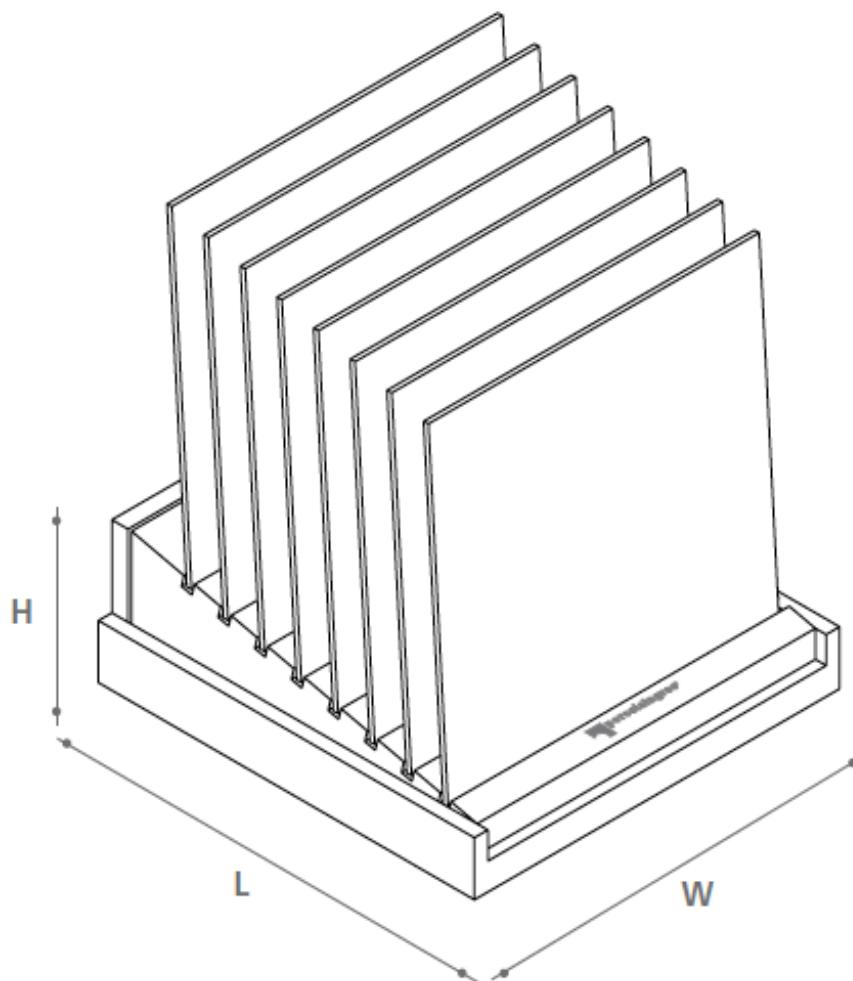

L=180 cm
W=56 cm
H=40 cm

1X

L=80 cm
W=70 cm
H=185 cm

1x

L=70 cm
W=70 cm
H=25 cm

4X

Šířka drážky je 15mm, provedení je v bílé lesklé.