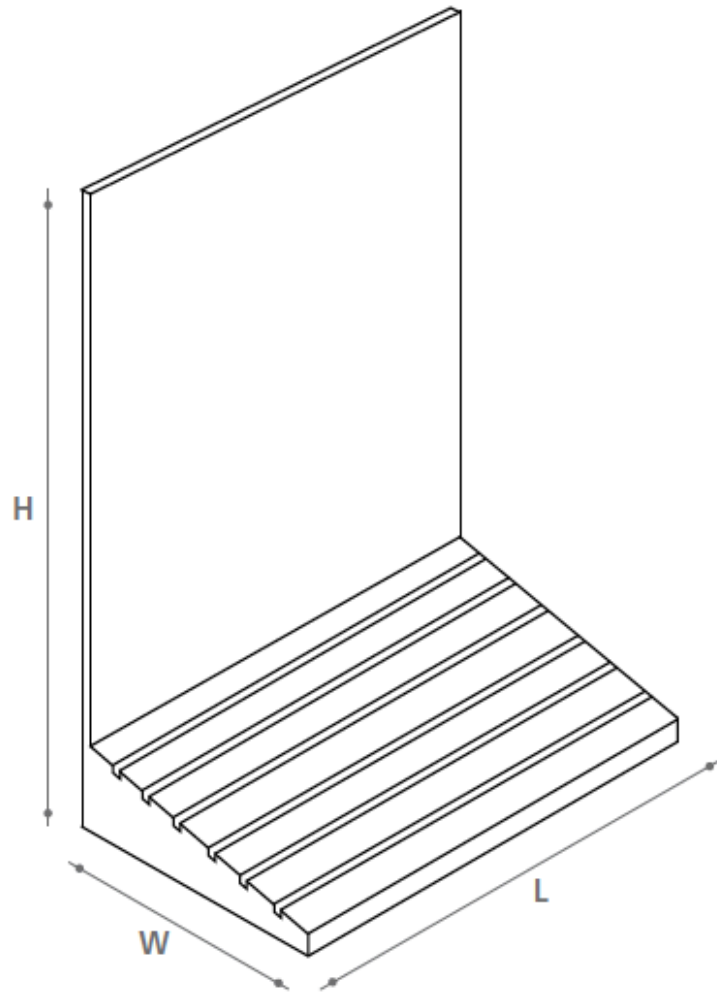

L=180 cm
W=56 cm
H=40 cm

1X

L=80 cm
W=70 cm
H=185 cm

1x

L=70 cm
W=70 cm
H=25 cm

4X

Šířka drážky je 15mm, provedení je v bílé lesklé.