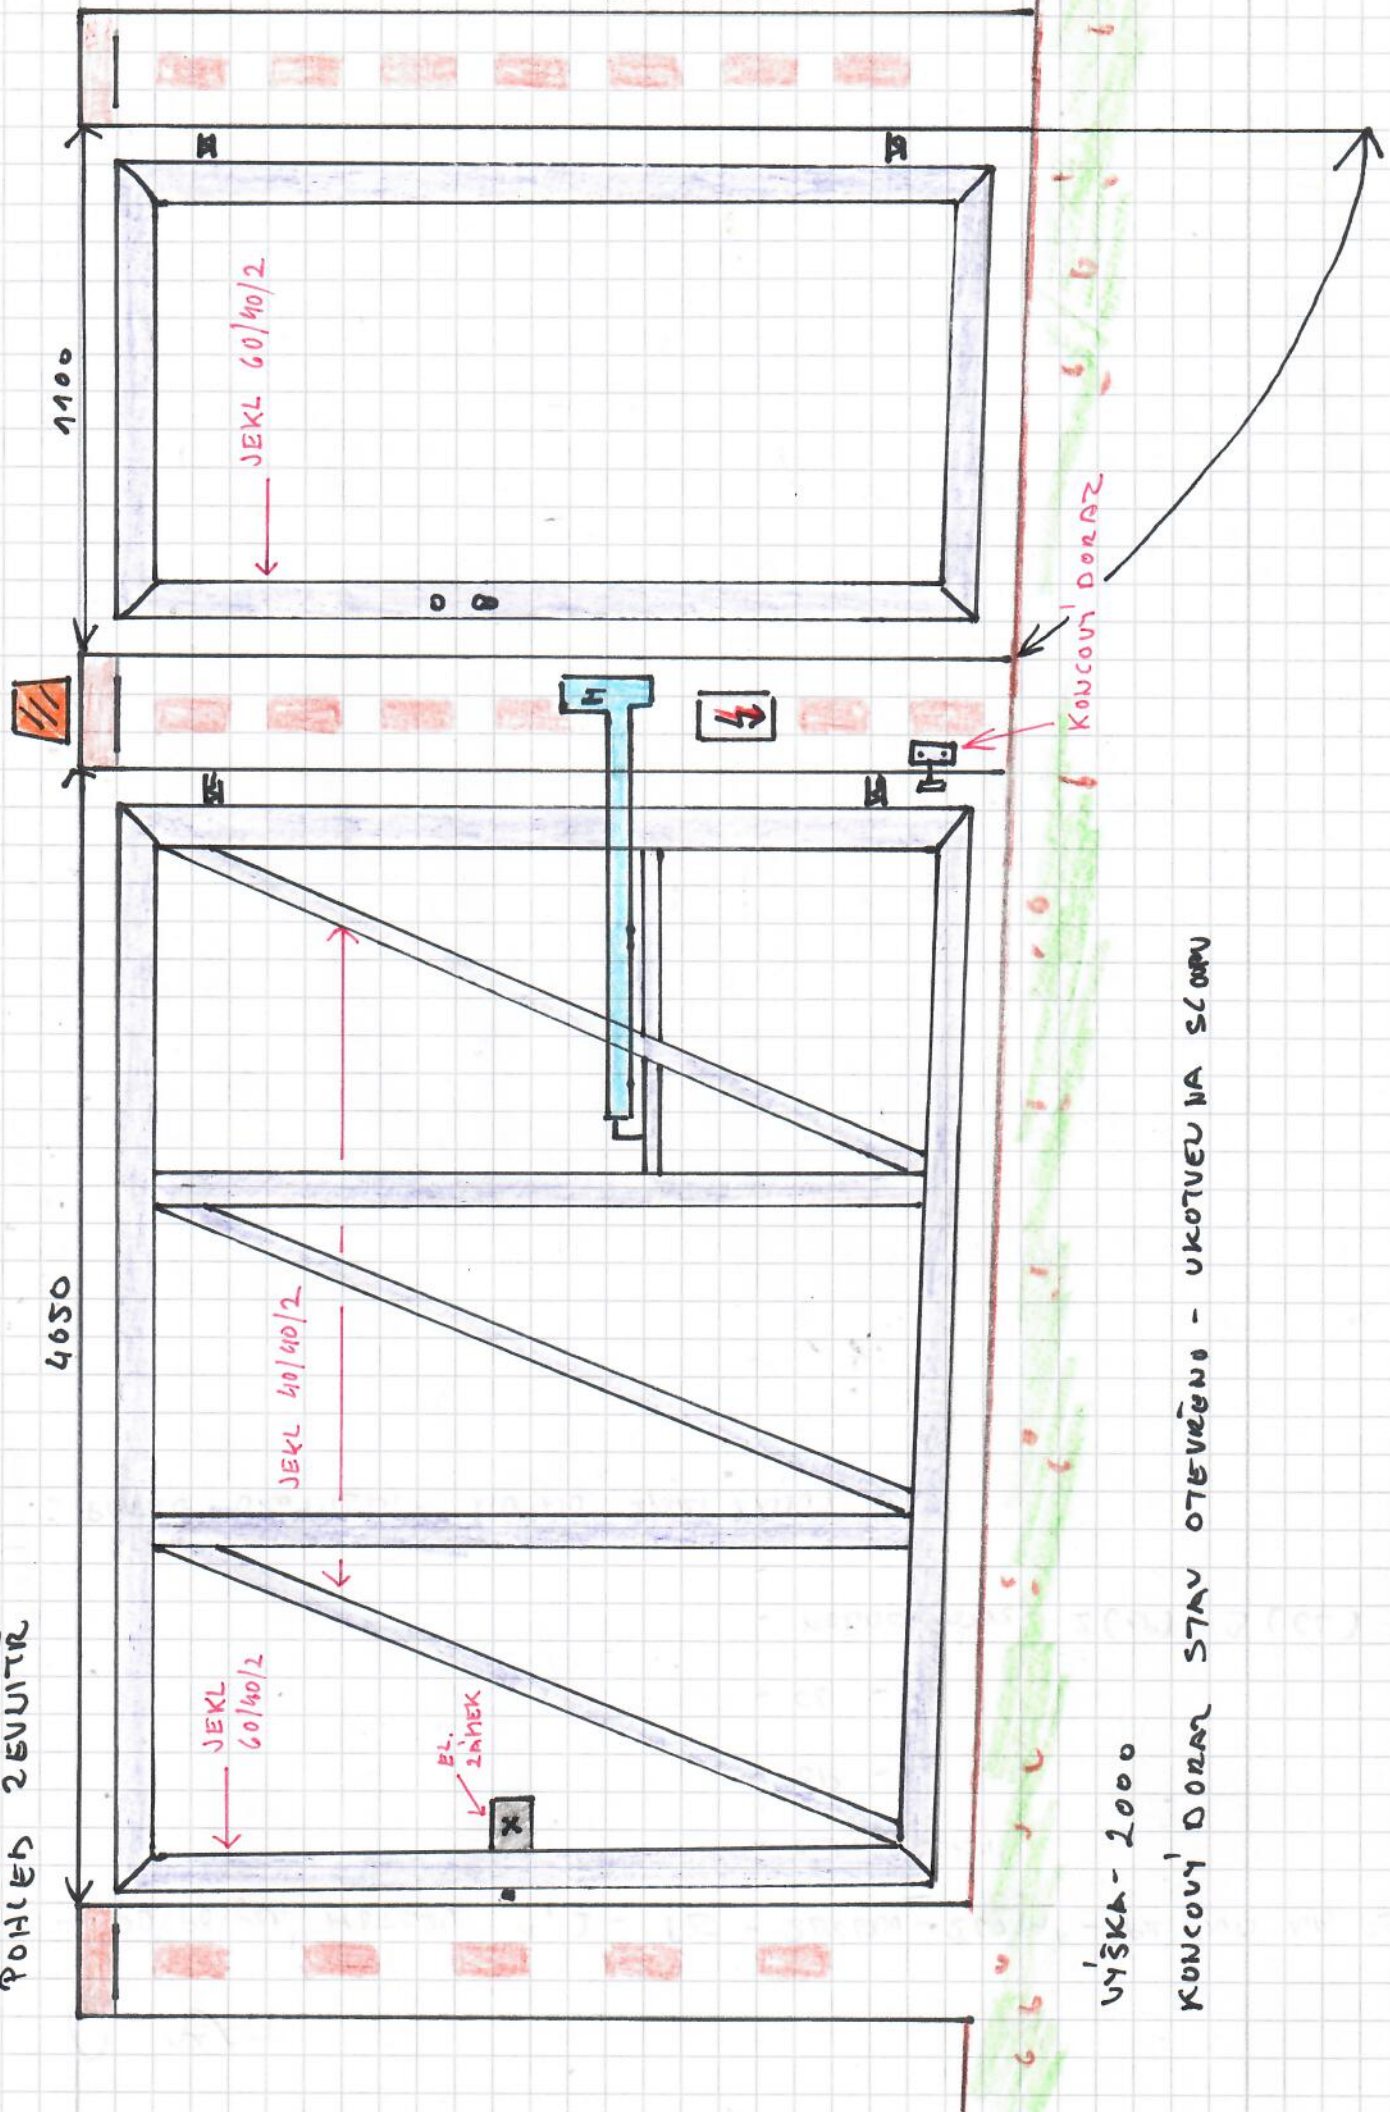

POHLED ZEVNITŘ

2000

KONCOVÝ DORAZ STAV OTEVŘENO - UKOTVENÍ NA STĚNU