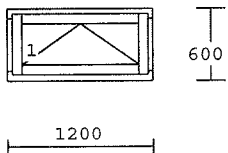

2.00 ks

1-dílný prvek
okenní křídlo
dřevo : smrk napoj IV78
nátěr : lazura
výplň :
FL 4/16ATH/PL.TOP1,0 4mm U=1,0
kování :
1-S ventilačka s klikou nahoře /
rozměry :1200x600
přídavné těsnění

1.00 ks

1-dílný prvek
okenní křídlo
dřevo : smrk napoj IV78
nátěr : lazura
výplň :
FL 4/16ATH/PL.TOP1,0 4mm U=1,0
kování : 1-OS-levé / 618
rozměry :600 x1500
přídavné těsnění

8.00 ks

2-dílný prvek
okenní křídlo
dřevo : smrk napoj IV78
nátěr : lazura
výplň :
FL 4/16ATH/PL.TOP1,0 4mm U=1,0
kování :
O-levé štulpové spodní /
OS-pravé štulpové horní / 618
rozměry :1400x1500
přídavné těsnění