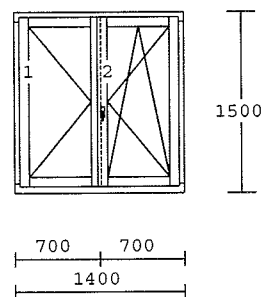

2.00 ks

1-dílný prvek
okenní křídlo
dřevo : smrk napoj IV78
nátěr : lazura
výplň :
FL 4/16ATH/PL.TOP1,0 4mm U=1,0
kování :
1-S ventilačka s klikou nahoře /
rozměry :1200x600
přídavné těsnění

1.00 ks

1-dílný prvek
okenní křídlo
dřevo : smrk napoj IV78
nátěr : lazura
výplň :
FL 4/16ATH/PL.TOP1,0 4mm U=1,0
kování : 1-OS-levé / 618
rozměry :600 x1500
přídavné těsnění

8.00 ks

2-dílný prvek
okenní křídlo
dřevo : smrk napoj IV78
nátěr : lazura
výplň :
FL 4/16ATH/PL.TOP1,0 4mm U=1,0
kování :
O-levé štulpové spodní /
OS-pravé štulpové horní / 618
rozměry :1400x1500
přídavné těsnění