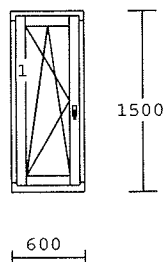

2.00 ks

1-dílný prvek
okenní křídlo
dřevo : smrk napoj IV78
nátěr : lazura
výplň :
FL 4/16ATH/PL.TOP1,0 4mm U=1,0
kování :
1-S ventilačka s klikou nahoře /
rozměry :1200x600
přídavné těsnění

1.00 ks

1-dílný prvek
okenní křídlo
dřevo : smrk napoj IV78
nátěr : lazura
výplň :
FL 4/16ATH/PL.TOP1,0 4mm U=1,0
kování : 1-OS-levé / 618
rozměry :600 x1500
přídavné těsnění

8.00 ks

2-dílný prvek
okenní křídlo
dřevo : smrk napoj IV78
nátěr : lazura
výplň :
FL 4/16ATH/PL.TOP1,0 4mm U=1,0
kování :
O-levé štulpové spodní /
OS-pravé štulpové horní / 618
rozměry :1400x1500
přídavné těsnění