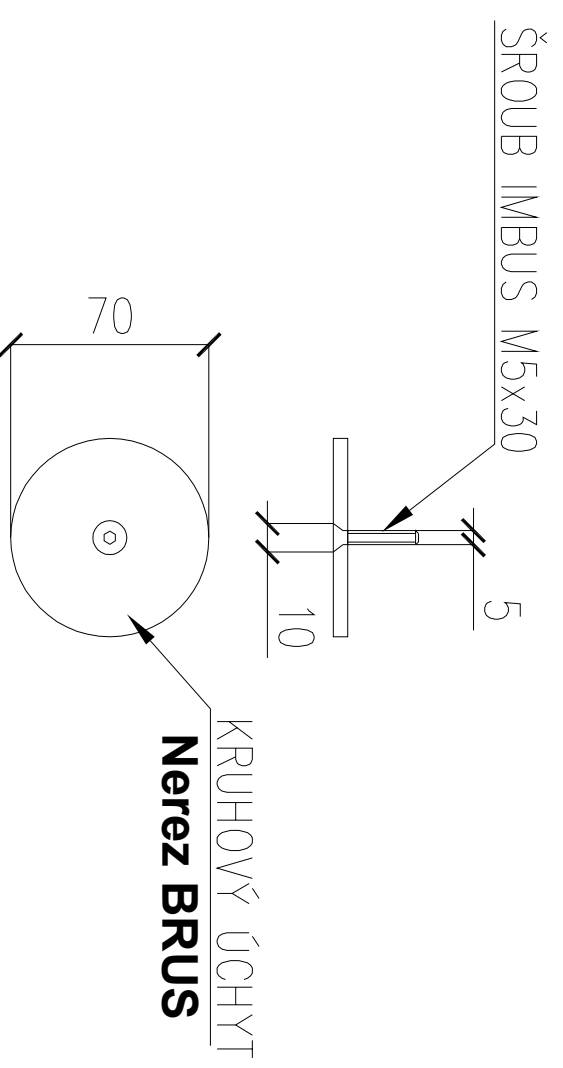

PŮLKRUHOVÝ ÚCHYT VNĚJŠÍ ŠACHTA TYP 1

M 1:5

KRUHOVÝ ÚCHYT VNĚJŠÍ ŠACHTA TYP 1

M 1:5

PŮLKRUHOVÝ ÚCHYT VNĚJŠÍ ŠACHTA TYP 2

M 1:5

KRUHOVÝ ÚCHYT VNĚJŠÍ ŠACHTA TYP 2

M 1:5

KRUHOVÝ ÚCHYT VNITŘNÍ ŠACHTA

PŮLKRUHOVÝ ÚCHYT VNITŘNÍ ŠACHTA