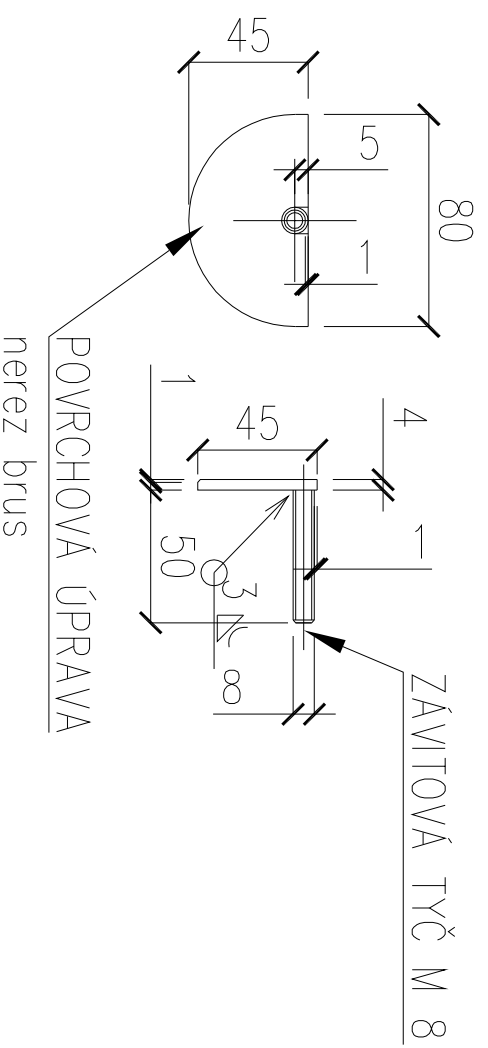

PŮLKRUHOVÝ ÚCHYT VNĚJŠÍ ŠACHTA TYP 1

M 1:5

KRUHOVÝ ÚCHYT VNĚJŠÍ ŠACHTA TYP 1

M 1:5

PŮLKRUHOVÝ ÚCHYT VNĚJŠÍ ŠACHTA TYP 2

M 1:5

KRUHOVÝ ÚCHYT VNĚJŠÍ ŠACHTA TYP 2

M 1:5

KRUHOVÝ ÚCHYT VNITŘNÍ ŠACHTA

PŮLKRUHOVÝ ÚCHYT VNITŘNÍ ŠACHTA