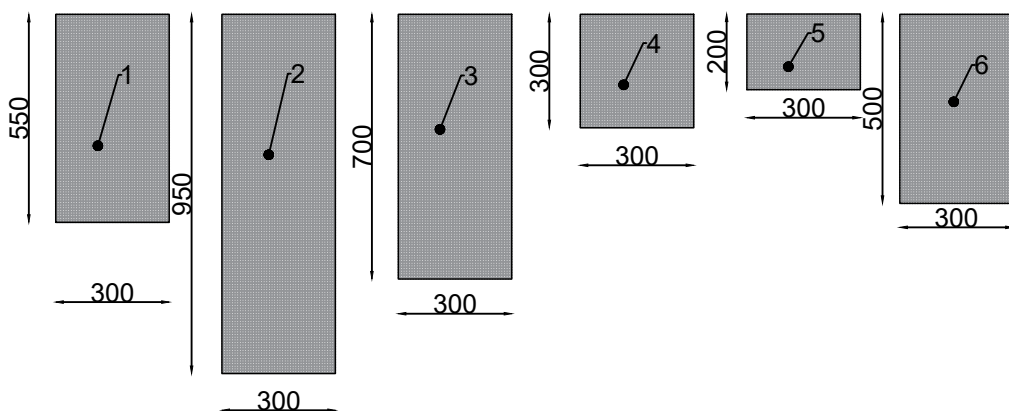

POLICOVÝ SYSTÉM

POLICOVÝ SYSTÉM

vertikálne komponenty 50mm hrubé, skryté nástenné kovanie

horizontálne komponenty 50 mm hrubé, skryté nástenné kovanie

dokopy 2.88 m2 dreva hrúbky 50mm

šikmé komponenty profil 45 stupňov ohnuté

dĺžky: 5 kusov 660mm
5 kusov 2310mm
5 kusov 960mm

M 1:20