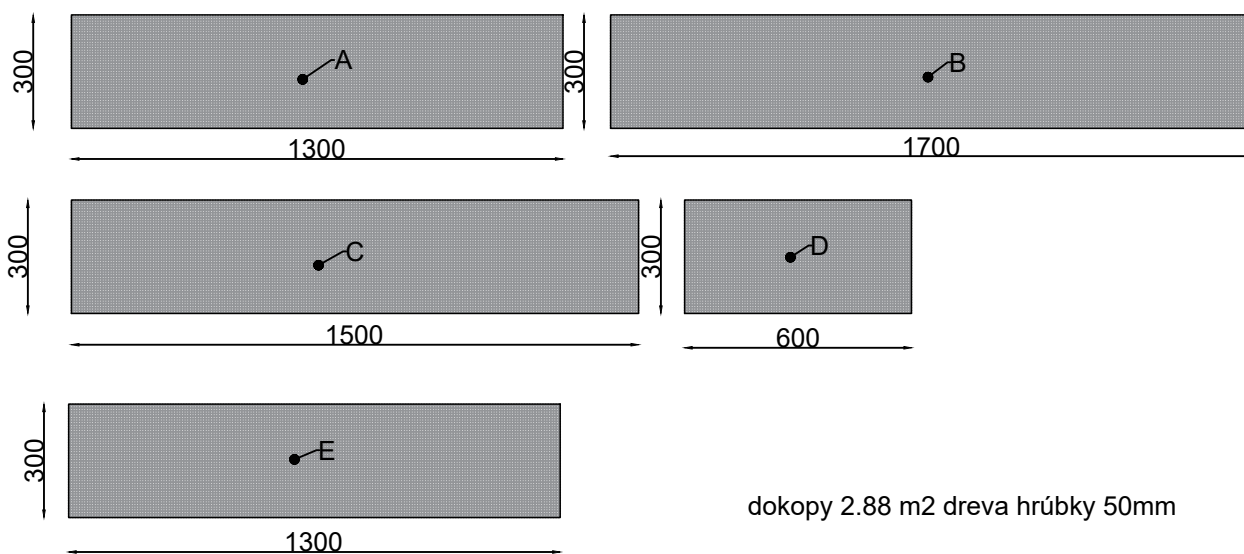

POLICOVÝ SYSTÉM

POLICOVÝ SYSTÉM

vertikálne komponenty 50mm hrubé, skryté nástenné kovanie

horizontálne komponenty 50 mm hrubé, skryté nástenné kovanie

dokopy 2.88 m2 dreva hrúbky 50mm

šikmé komponenty profil 45 stupňov ohnuté

dĺžky: 5 kusov 660mm
5 kusov 2310mm
5 kusov 960mm

M 1:20