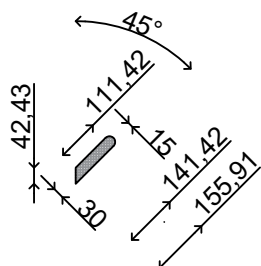

POLICOVÝ SYSTÉM

POLICOVÝ SYSTÉM

vertikálne komponenty 50mm hrubé, skryté nástenné kovanie

horizontálne komponenty 50 mm hrubé, skryté nástenné kovanie

dokopy 2.88 m2 dreva hrúbky 50mm

šikmé komponenty profil 45 stupňov ohnuté

dĺžky: 5 kusov 660mm
5 kusov 2310mm
5 kusov 960mm

M 1:20