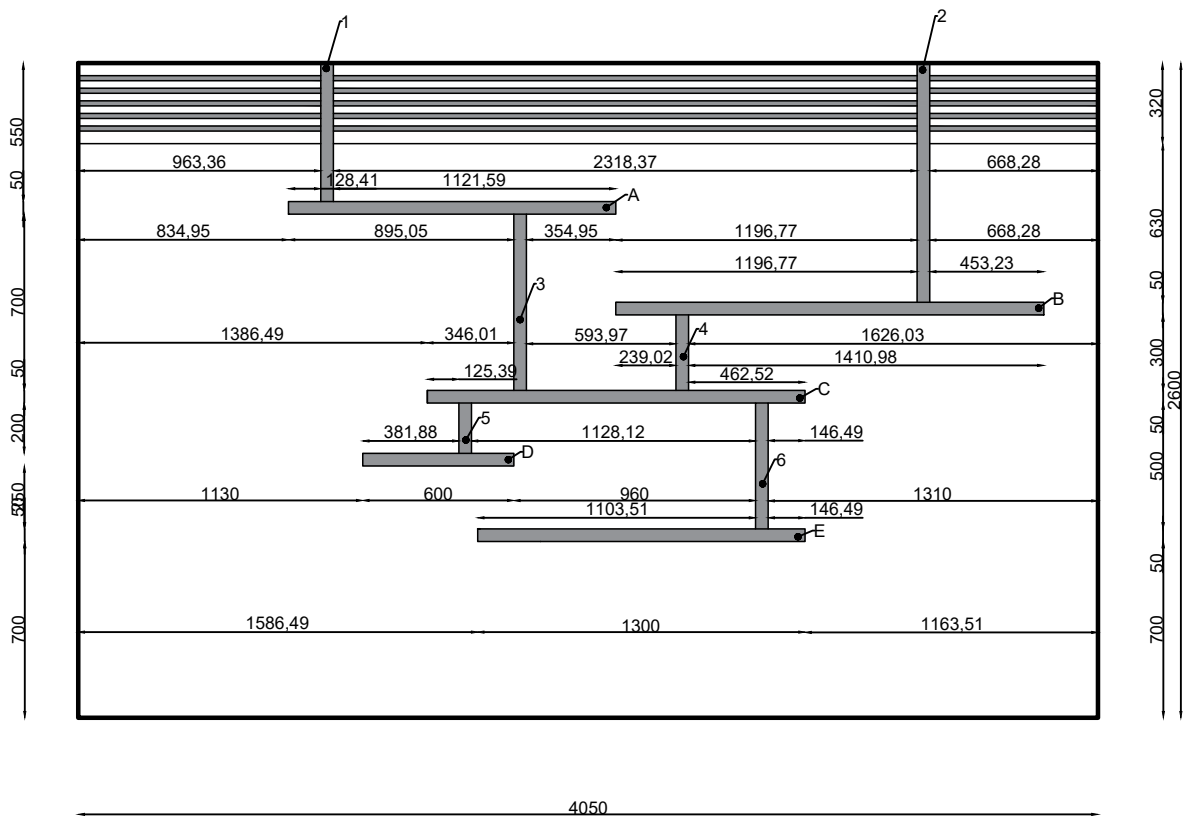

POLICOVÝ SYSTÉM

POLICOVÝ SYSTÉM

vertikálne komponenty 50mm hrubé, skryté nástenné kovanie

horizontálne komponenty 50 mm hrubé, skryté nástenné kovanie

dokopy 2.88 m2 dreva hrúbky 50mm

šikmé komponenty profil 45 stupňov ohnuté

dĺžky: 5 kusov 660mm
5 kusov 2310mm
5 kusov 960mm

M 1:20