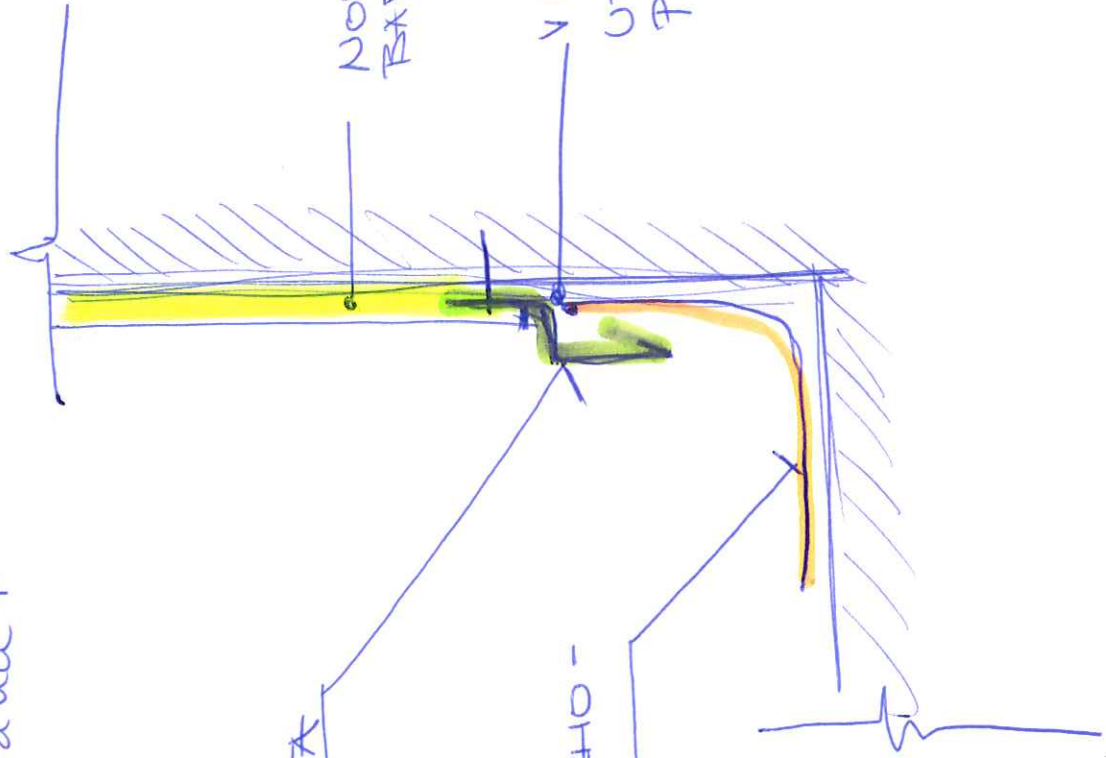

Detail řezem oplechování
nad střešní klap. oplechování kominu
Osadu 2, Praha 7

DILATAČNÍ LIŠTA

STŘEŠNÍ OPLECHOVÁNÍ

NOVÁ OCHRANA + FASÁDNÍ
BARVA (KOMIN)

VNĚROJENÍ NA ŽEŘ
UTĚSNIT TRVALE
PRUŽNÝM TMELEM

Jan Fik
FIMOŠKA