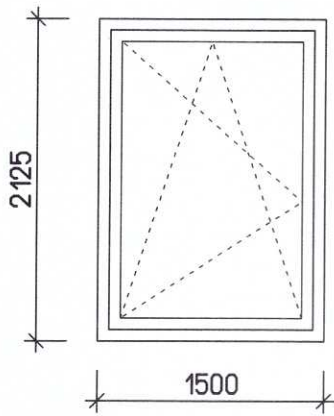

PLASTOVÉ OKNÁ A DVERE

Č.POL.   OBRÁZOK /POHĽAD ZVONKU/   ROZMERY , POPIS, POČET   ZASKLENIE   FARBA   POZNÁMKA

9

1500 x 2125
JEDNOKRÍDLOVÉ OKNO
OTVÁRAVO SKLOPNÉ

VNÚT. PARAPET /VERZALIT, DREVO/

	1.PP	1.NP	2.NP	SPOLU
PRAVÉ				
ĽAVÉ		1		1

IZOLAČNÉ TROJSKLO U=0,6

PODĽA VÝBERU INVESTORA

ROZMERY UVEDENÉ V TABUĽKE SÚ ROZMERY STAV. OTVOROV /SKLADOBNÉ ROZMERY/
PRED OBJEDNANÍM ODPORÚČAM ZAMERAŤ SKUTOČNÉ ROZMERY STAVEBNÝCH OTVOROV