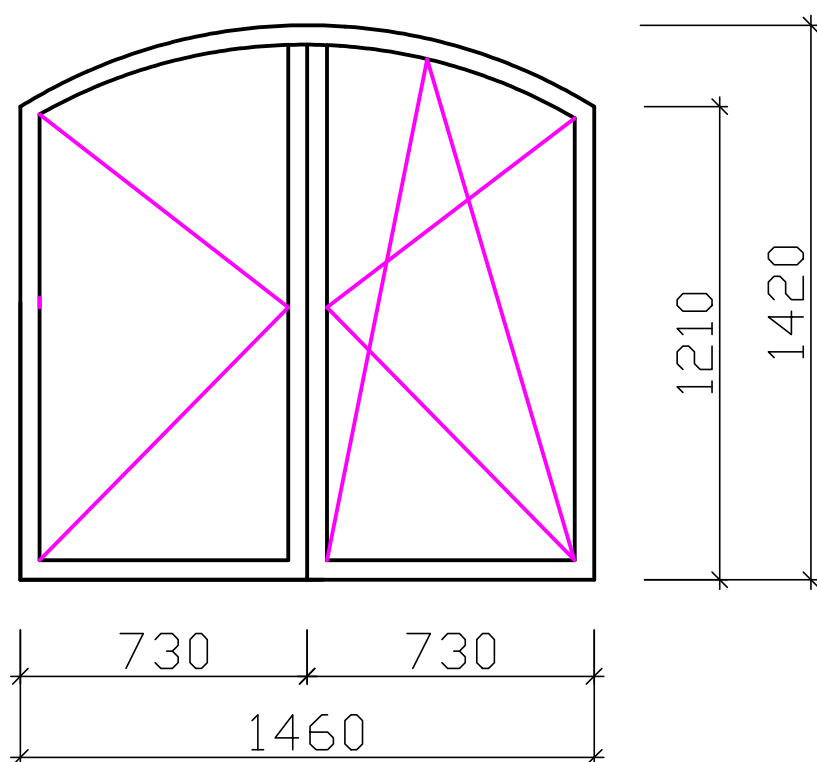

farba: eiche hell 2052-090  
(alebo 426-2005)  
obojsstranne

- 5 komrový profil / 2 tesnenia  
štulpové
- stavebná hĺbka +- 70mm
- cena bez skla,
- + lišty na hrúbku skla 36mm