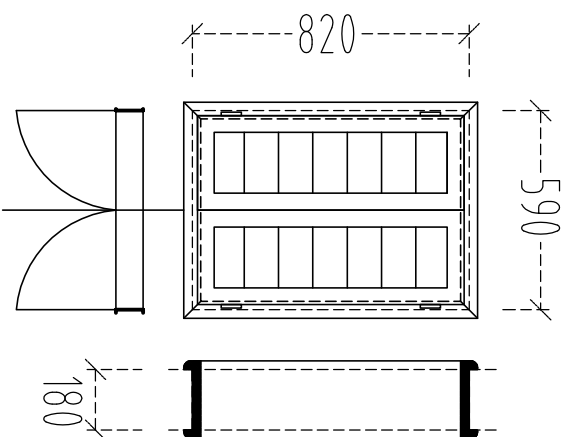

1-rám

drevo: smrek, sibírsky smrekovec borovica  
hr. 2,5cm

2-rám s okenicou

drevo: smrek, sibírsky smrekovec borovica  
hr. 2,5cm

3-polica