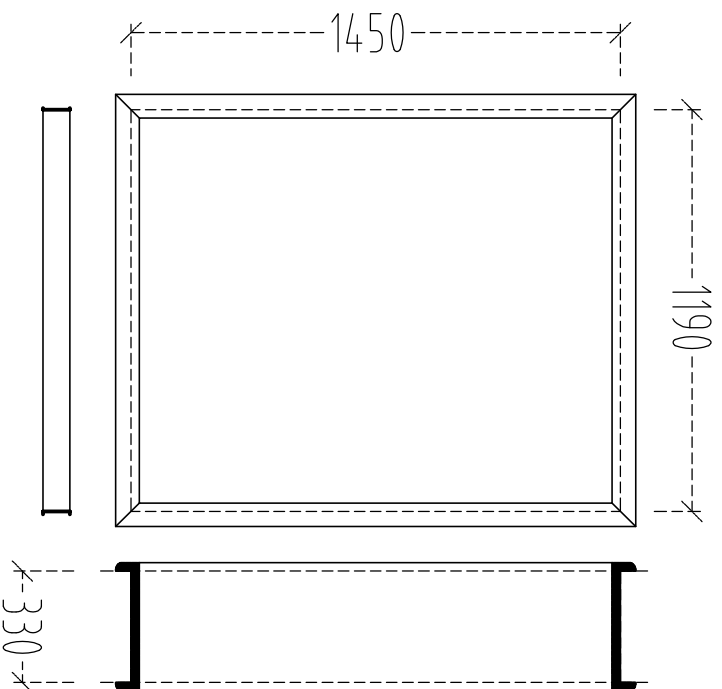

1-rám

drevo: smrek, sibírsky smrekovec borovica  
hr. 2,5cm

2-rám s okenicou

drevo: smrek, sibírsky smrekovec borovica  
hr. 2,5cm

3-polica