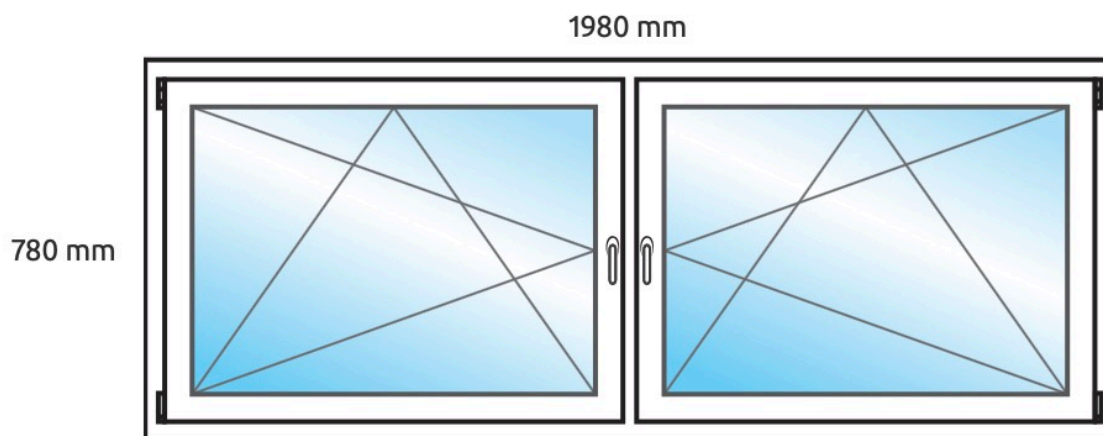

4) LOŽNICE

VNITŘNÍ POHLED

BARVA VENKU: ANTHRAZIT HLADKÝ

VÝPLŇ: TROJSKLO

MNOŽSTVÍ: 1 KS