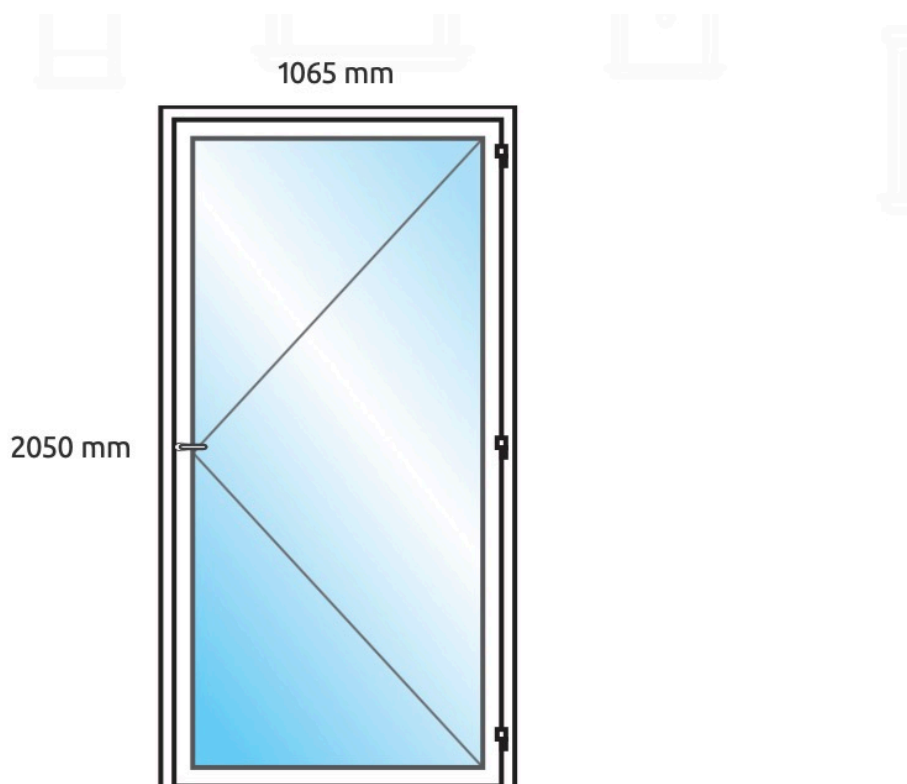

3) ZADNÍ VCHOD (zadní vchodové dveře)

VNITŘNÍ POHLED

BARVA VENKU: ANTHRAZIT HLADKÝ

VÝPLŇ: PLNÁ S PROSVĚTLOVACÍM PRUHEM – PROSÍM O VÁŠ NÁVRH

MNOŽSTVÍ: 1 KS