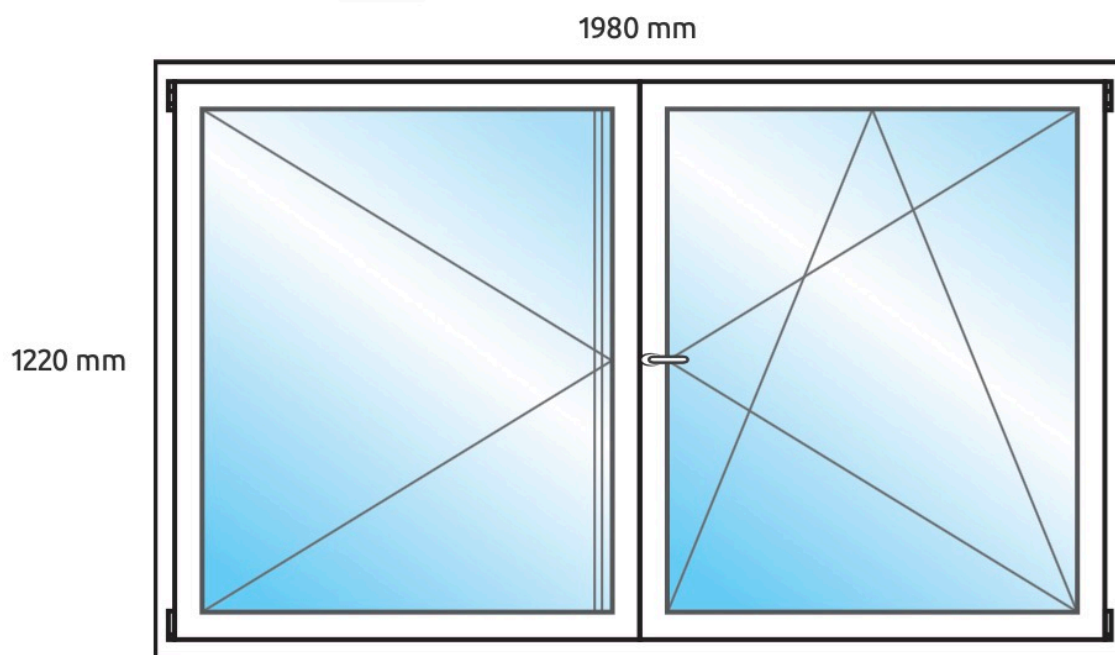

6) OBÝVACÍ POKOJ

VNITŘNÍ POHLED

BARVA VENKU: ANTHRAZIT HLADKÝ

VÝPLŇ: TROJSKLO

MNOŽSTVÍ: 2 KS