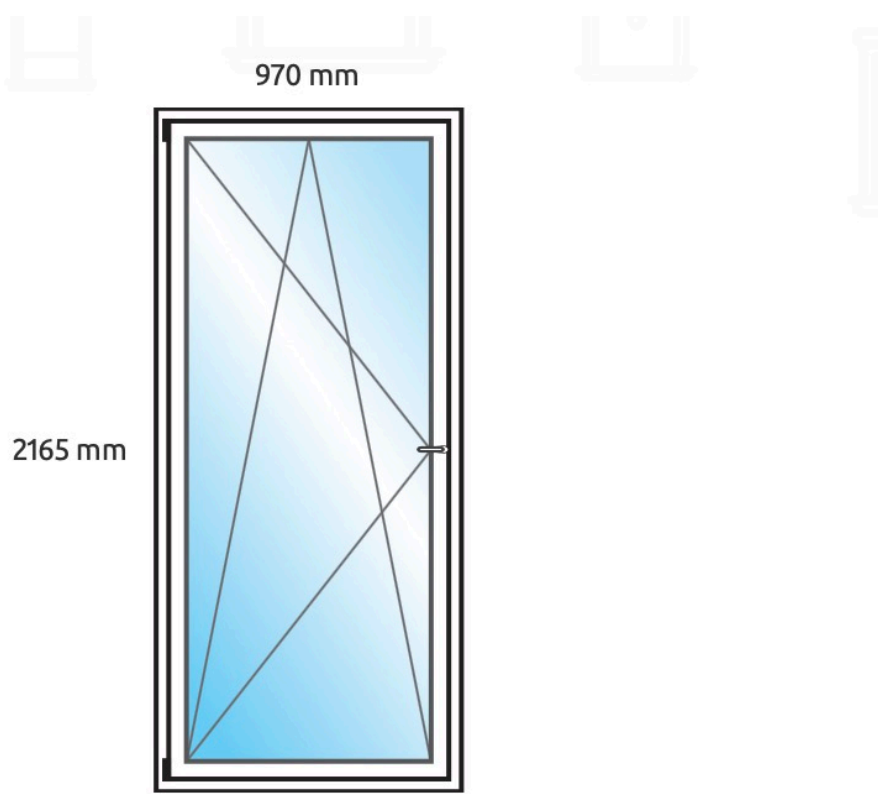

9) TERASA 1. PATRO

VNITŘNÍ POHLED

BARVA VENKU: ANTHRAZIT HLADKÝ
VÝPLŇ: TROJSKLO – CELÉ PROSKLENÉ
MNOŽSTVÍ: 1 KS