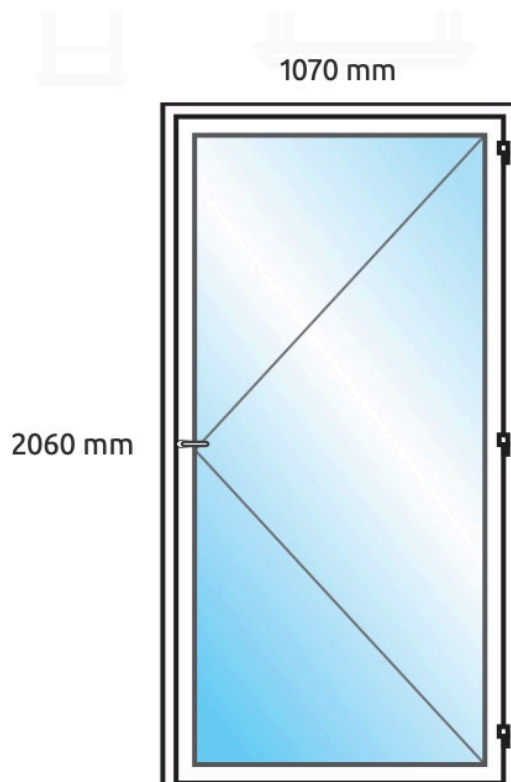

MNOŽSTVÍ: 3 KS

9) TERASA 1. PATRO

VNITŘNÍ POHLED

BARVA VENKU: ANTHRAZIT HLADKÝ
VÝPLŇ: TROJSKLO – CELÉ PROSKLENÉ
MNOŽSTVÍ: 1 KS

10) HLAVNÍ VCHODOVÉ DVEŘE

VNITŘNÍ POHLED

BARVA VENKU: ANTHRAZIT HLADKÝ

VÝPLŇ: PLNÁ S PROSVĚTLOVACÍM PRUHEM – PROSÍM O VÁŠ NÁVRH