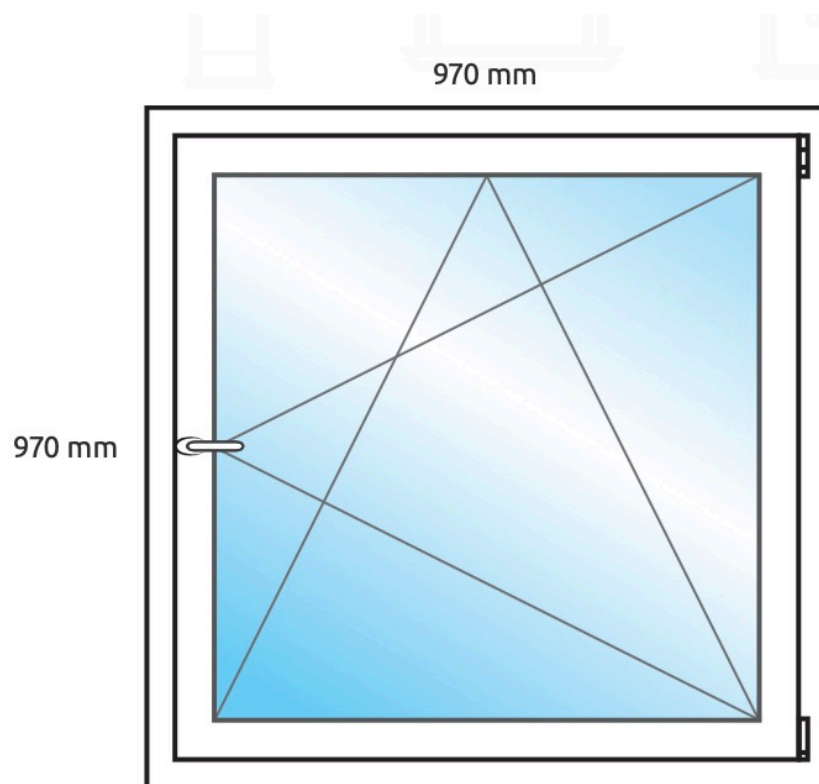

7) SPÍŽ, KOUPELNA

VNITŘNÍ POHLED

BARVA VENKU: ANTHRAZIT HLADKÝ

VÝPLŇ: TROJSKLO

MNOŽSTVÍ: 2 KS