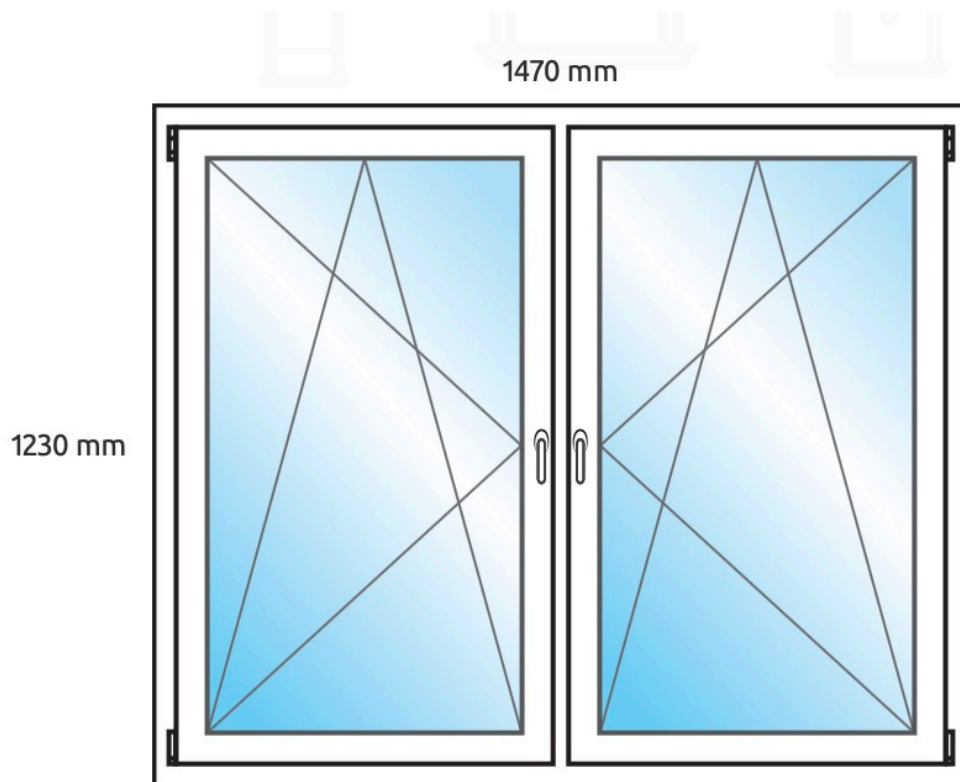

8) POKOJE 1. PATRO

VNITŘNÍ POHLED

BARVA VENKU: ANTHRAZIT HLADKÝ

VÝPLŇ: TROJSKLO

MNOŽSTVÍ: 3 KS