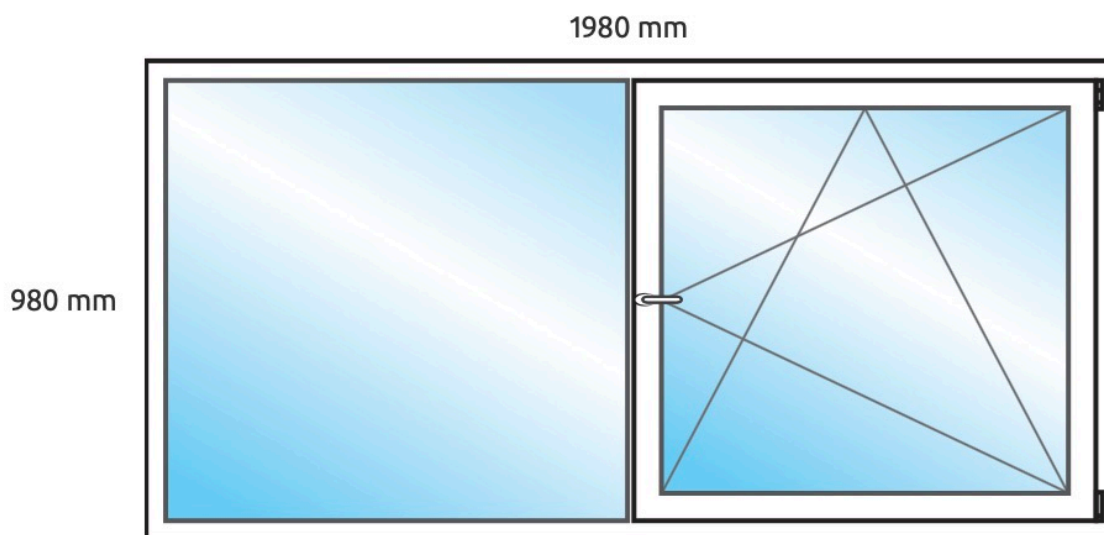

SPECIFIKACE OKEN A DVEŘÍ – RD CHOUSTNÍK

1) GARÁŽ

VNITŘNÍ POHLED

BARVA VENKU: ANTHRAZIT HLADKÝ

VÝPLŇ: TROJSKLO

MNOŽSTVÍ: 1 KS

2) SAUNA

VNITŘNÍ POHLED