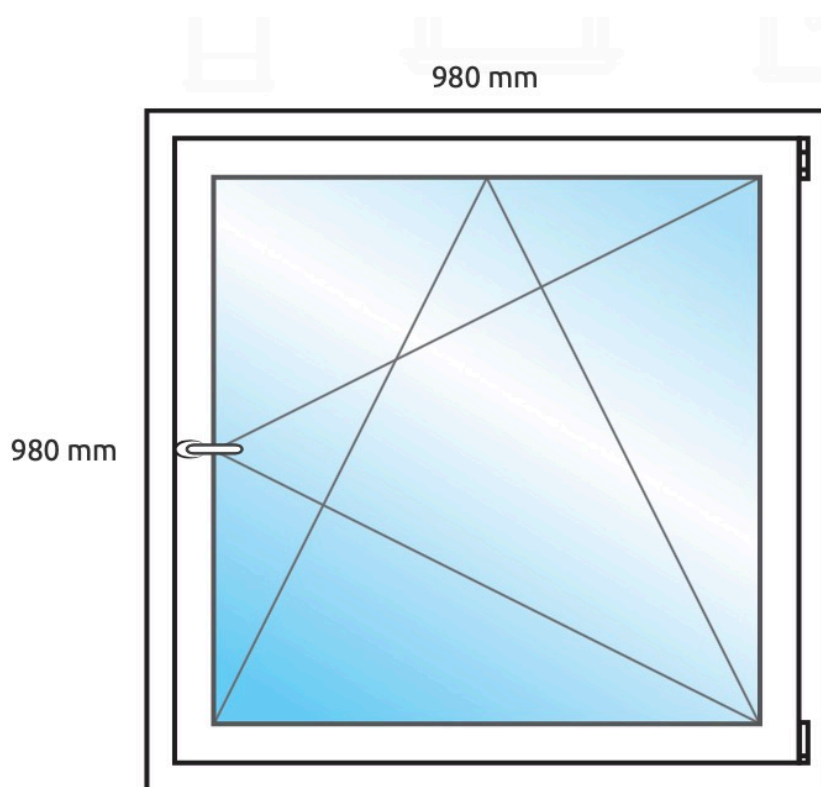

SPECIFIKACE OKEN A DVEŘÍ – RD CHOUSTNÍK

1) GARÁŽ

VNITŘNÍ POHLED

BARVA VENKU: ANTHRAZIT HLADKÝ

VÝPLŇ: TROJSKLO

MNOŽSTVÍ: 1 KS

2) SAUNA

VNITŘNÍ POHLED