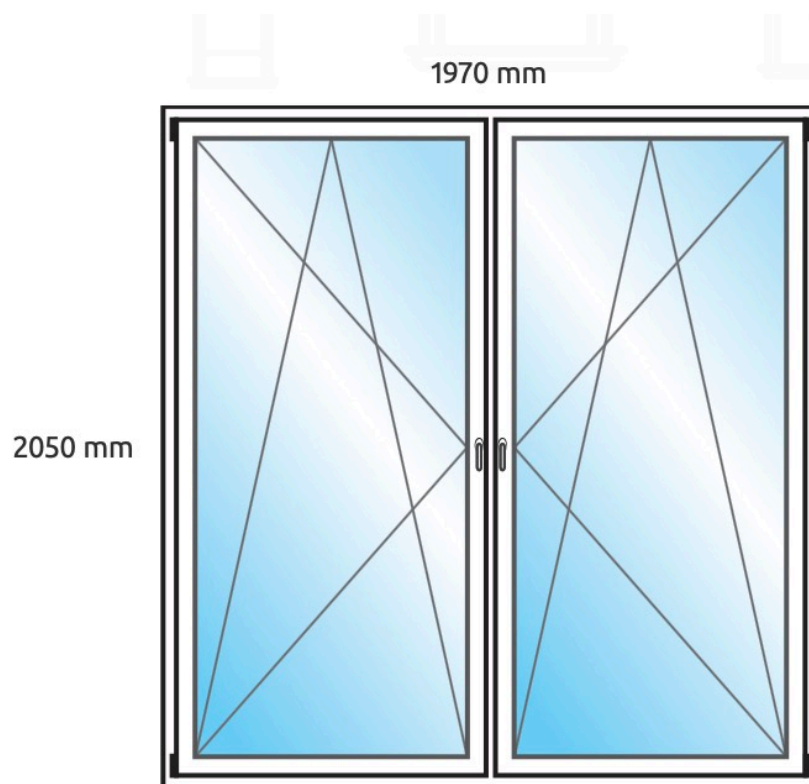

4) LOŽNICE

VNITŘNÍ POHLED

BARVA VENKU: ANTHRAZIT HLADKÝ

VÝPLŇ: TROJSKLO

MNOŽSTVÍ: 1 KS

5) LOŽNICE + DĚTSKÝ POKOJ + OBÝVACÍ POKOJ

VNITŘNÍ POHLED

BARVA VENKU: ANTHRAZIT HLADKÝ