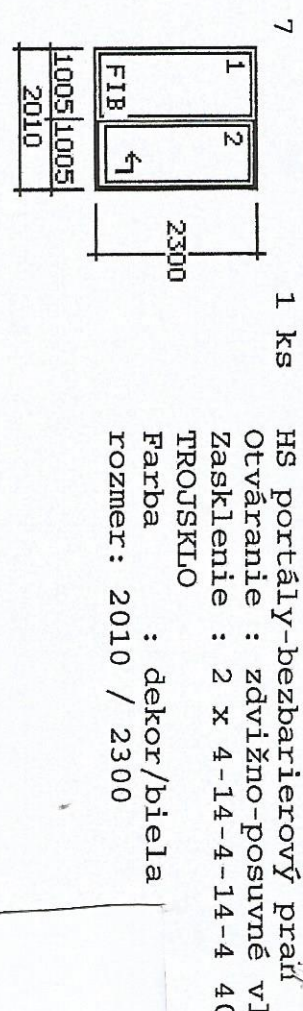

3 1 ks
1 - dielny výrobok
Otváranie : sklópne
Zasklenie : 4-14-4-14-4 40 mm
TROJSKLO
Farba : dekor/biela
rozmer: 1500 / 750

4 1 ks
1 - dielny výrobok
Zasklenie : 4-14-4-14-4 40 mm
TROJSKLO
Farba : dekor/biela
rozmer: 1500 / 750

5 1 ks
1 - dielny výrobok
Zasklenie : 4-14-4-14-4 40 mm
TROJSKLO
Farba : dekor/biela
rozmer: 1500 / 1250

6 1 ks
1 - dielny výrobok
Otváranie : otváраво-sklópne ľavé
Zasklenie : 4-14-4-14-4 40 mm
TROJSKLO
Farba : dekor/biela
rozmer: 1500 / 1250

7 1 ks
HS portály-bezbarierový prah
Otváranie : zdvižno-posuvné vľavo
Zasklenie : 2 x 4-14-4-14-4 40 mm
TROJSKLO
Farba : dekor/biela
rozmer: 2010 / 2300

1 1 ks
2 - dielny výrobok
Otváranie : otváравé ľavé;
otváраво-sklópne pravé
Zasklenie : 2 x 4-14-4-14-4 40 mm
Farba : dekor/biela
rozmer: 2010 / 2300

1 1 ks
2 - dielny výrobok
Otváranie : vchodové pravé
Zasklenie : 2 x 4-14-4-14-4 40 mm
TROJSKLO
Farba : dekor/biela
rozmer: 1060 / 2300

2 1 ks
1 - dielny výrobok
Otváranie : sklópne
Zasklenie : 4-14-4-14-4 40 mm
TROJSKLO
Farba : dekor/biela
rozmer: 1000 / 750