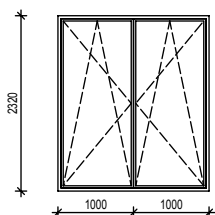

PLASTOVÉ FRANCOUZKÉ DVEŘE S MIKROVENTILACÍ
ZASKLENÍ: TROJSKLO
BARVA: VNITŘNÍ STRANA BILÁ
VNĚJŠÍ STRANA IMITACE DŘEVA
VNITŘNÍ ŽALUZIE BILÉ
OTVÍRACÍ SÍŤ PROTI HMYZU DO VÝKLOPNÉHO KŘÍDLA - BARVA IMITACE DŘEVA
STŘEDOVĚ TĚSNĚNÍ

1