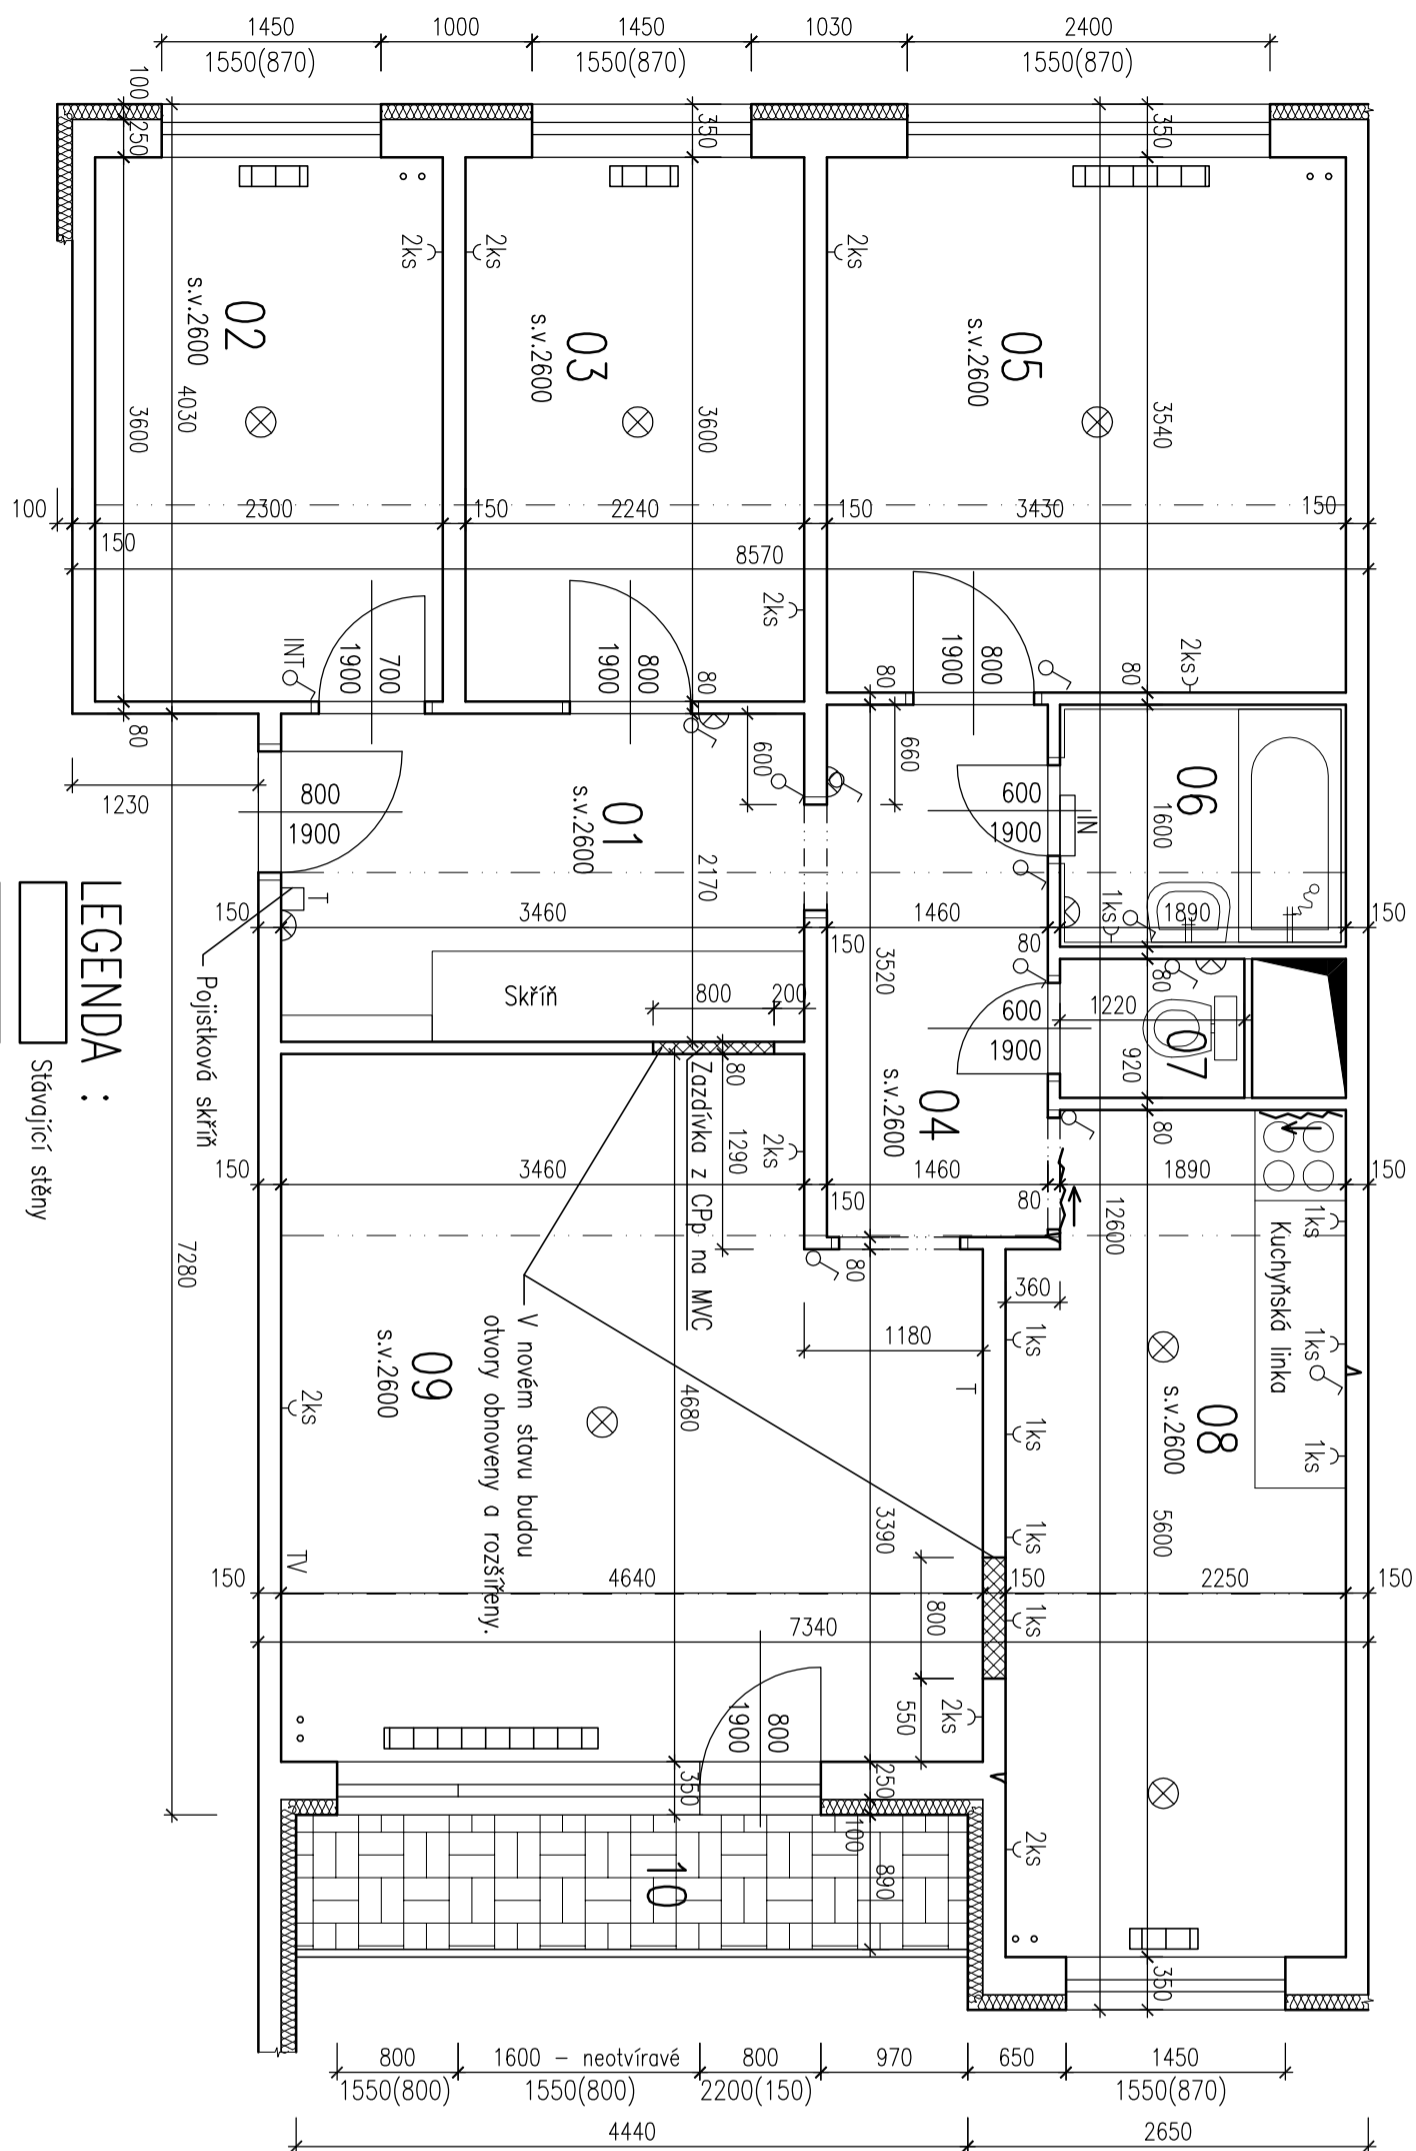

# PŮDORYS – STÁVAJÍCÍ STAV M 1:50

## LEGENDA :

- Stávající stěny
- Zazděné původní dveře
- Tepelná izolace
- Radiátor
- Osvětlení stropní, osvětlení nástěnně
- Infražářič
- Označení zásuvky a jejich počet
- Označení vypínače
- INT, TV, T Kabel internetu, televize a telefonu
- Trhlina, směr jejího stoupání a trhlina svislá
- Hrana stropního panelu

## LEGENDA MÍSTNOSTÍ:

Č.M.	LEGENDA MÍSTNOSTÍ	PLOCHA (m <sup>2</sup> )	PODLAHA	STĚNY	STROP	POZNÁMKA
01	Hala	7,52	Ker.dlažba	Malba na štukové omítce	Bílá malba na štukové omítce	
02	Pokoje	8,30	Lamino	Malba na štukové omítce	Polystyrenový podhled	
03	Pokoje	8,10	Lamino	Malba na štukové omítce	Polystyrenový podhled	
04	Chodba	5,17	Lamino	Malba na štukové omítce	Bílá malba na štukové omítce	
05	Pokoje	12,17	Lamino	Malba na štukové omítce	Bílá malba na štukové omítce	
06	Koupelna	3,20	Ker.dlažba	Bílá malba, ker. obklad v=2m	Bílá malba na štukové omítce	
07	WC	1,14	Ker.dlažba	Bílá malba na štukové omítce	Bílá malba na štukové omítce	
08	Kuchyně	12,40	Ker.dlažba	Bílá malba, ker. obklad v=2m	Bílá malba na štukové omítce	
09	Obývací pokoj	20,20	Lamino	Malba na štukové omítce	Bílá malba na štukové omítce	
10	Lodžie	4,00	Dřevěné kazety	Malba na štukové omítce	Bílá malba na panelu	