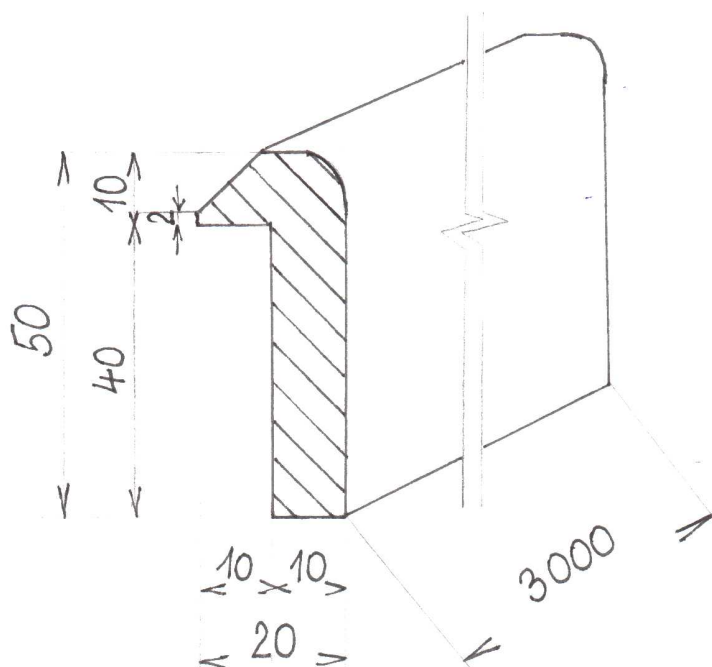

## Výroba dřevěných lišt - dub - délka 3 m

celkové množství  
cca - 400 b.m.