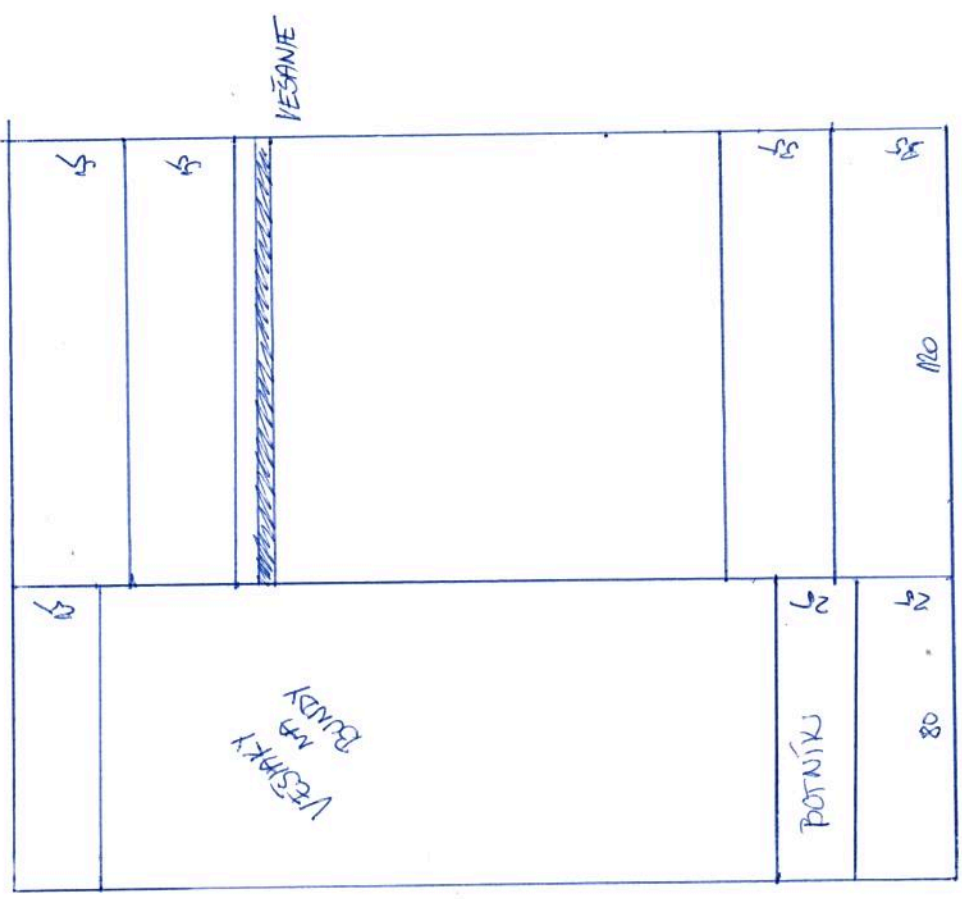

MAREK SKRINIA 2.1

MARKA SKRINIA C.D

VONKAJŠÍ POHLED

BOTNÍK - HLĚBKA 40  
 SKŘIŇA - HLĚBKA 120

26c

200  
 VNITŘNÍ POHLED

VEŠNÍK  
 NA  
 BUNDEK

POTNÍK  
 2

80

120

15

15

15

15