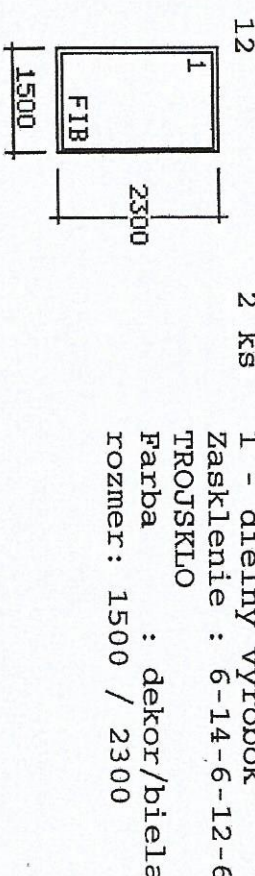

1 ks
1 - dielny výrobok
Otváranie : sklópne
Zasklenie : 4-14-4-14-4 40 mm
TROJSKLO
Farba : dekor/biela
rozmer: 1500 / 750

1 ks
1 - dielny výrobok
Zasklenie : 4-14-4-14-4 40 mm
TROJSKLO
Farba : dekor/biela
rozmer: 1500 / 750

1 ks
1 - dielny výrobok
Zasklenie : 4-14-4-14-4 40 mm
TROJSKLO
Farba : dekor/biela
rozmer: 1500 / 1250

1 ks
1 - dielny výrobok
Otváranie : otváravo-sklópne ľavé
Zasklenie : 4-14-4-14-4 40 mm
TROJSKLO
Farba : dekor/biela
rozmer: 1500 / 1250

1 ks
2 - dielny výrobok
Otváranie : posuvno-sklópne vľavo
Zasklenie : 2 x 4-14-4-14-4 40 mm
TROJSKLO
Farba : dekor/biela
rozmer: 2010 / 2300

1 ks
2 - dielny výrobok
Otváranie : posuvno-sklópne vľavo
Zasklenie : 2 x 6-14-6-12-6
TROJSKLO
Farba : dekor/biela
rozmer: 3010 / 2300

1 ks
2 - dielny výrobok
Otváranie : vchodové pravé
Zasklenie : 2 x 4-14-4-14-4 40 mm
TROJSKLO pieskované
Farba : dekor/biela
rozmer: 1060 / 2300

1 ks
1 - dielny výrobok
Otváranie : sklópne
Zasklenie : 4-14-4-14-4 40 mm
TROJSKLO
Farba : dekor/biela
rozmer: 1000 / 750