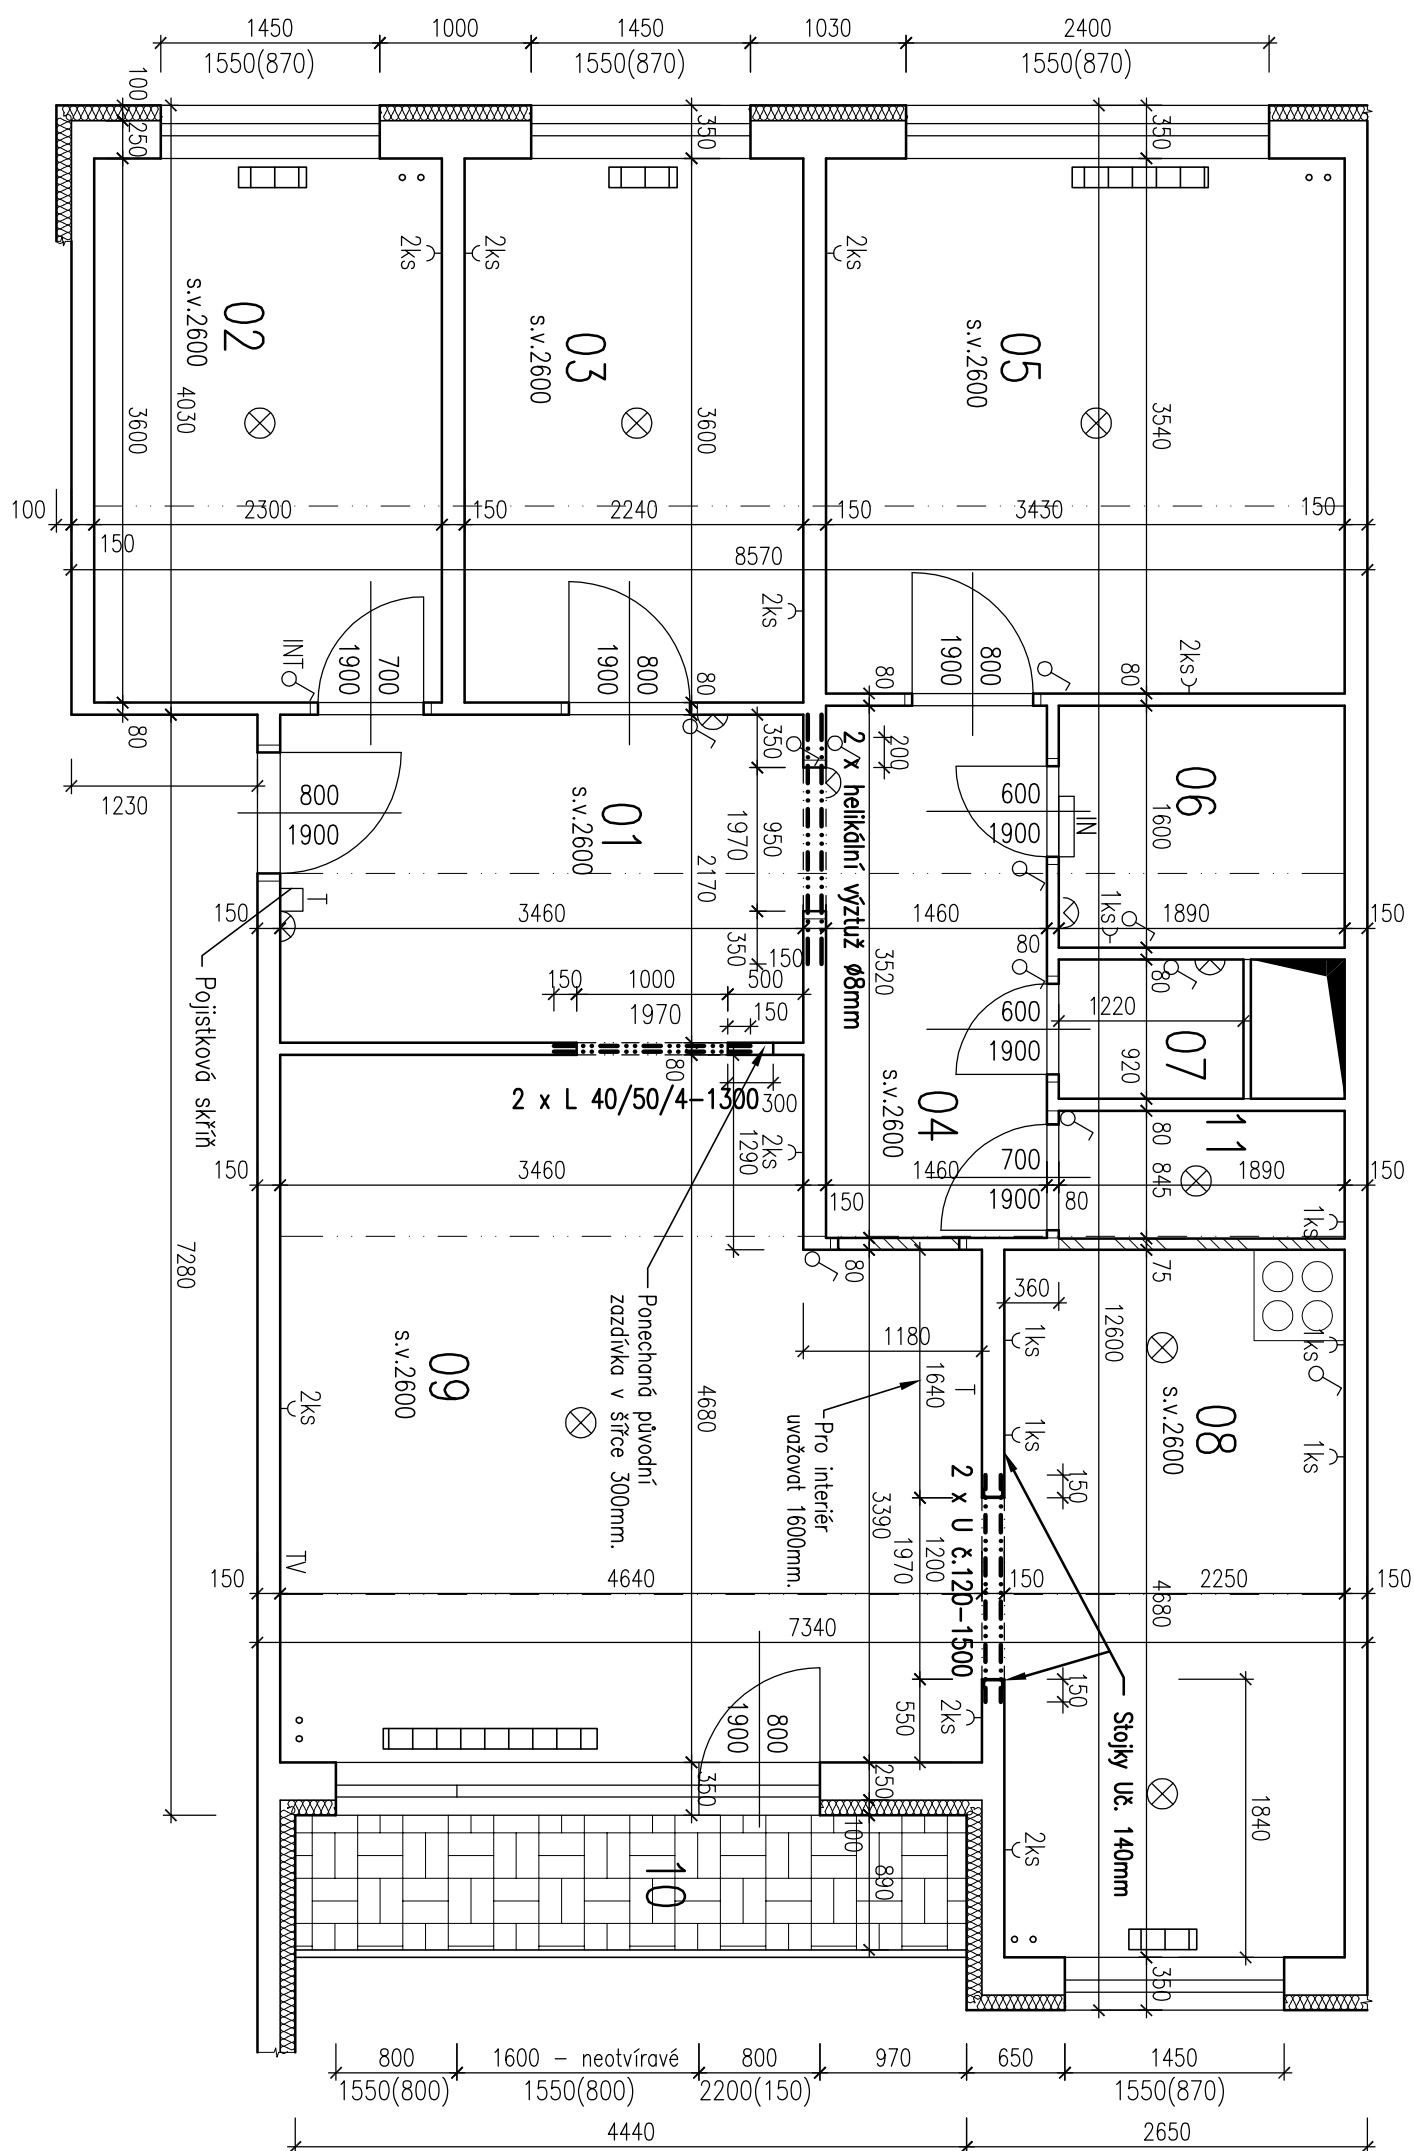

# PŮDORYS – NOVÝ STAV M 1:50

## LEGENDA :

- |  |   |  |   |
|--|---|--|---|
|  | Stávající stěny   |  | Radiátor  |
|  | Zazděné stávající dveře   |  | Hrana stropního panelu                          |
|  | Tepelná izolace   |  | Osvětlení stropní, osvětlení nástěnné           |
|  | Nová příčka z příčkovek YTONG, tl.75mm, rozměr 599x249x75mm, P2-500 75, Ytong zdicí malta k tenkovrstvému zdění přesných pórobetonových příčkovek Ytong |  | Označení vypínače                               |
|  |   |  | INT, TV, T Kabel internetu, televize a telefonu |

## LEGENDA MÍSTNOSTÍ:

Č.M.	LEGENDA MÍSTNOSTÍ	PLOCHA (m <sup>2</sup> )	PODLAHA	STĚNY	STROP	POZNÁMKA
01	Hala	7,52	Ker.dlažba	Malba na štukové omítce	Bílá malba na štukové omítce	
02	Poko	8,30	Lamino	Malba na štukové omítce	Polystyrenový podhled	
03	Poko	8,10	Lamino	Malba na štukové omítce	Polystyrenový podhled	
04	Chodba	5,17	Lamino	Malba na štukové omítce	Bílá malba na štukové omítce	
05	Poko	12,17	Lamino	Malba na štukové omítce	Bílá malba na štukové omítce	
06	Koupelna	3,20	Ker.dlažba	Bílá malba, ker. obklad v=2m	Bílá malba na štukové omítce	
07	WC	1,14	Ker.dlažba	Bílá malba na štukové omítce	Bílá malba na štukové omítce	
08	Kuchyně	10,60	Ker.dlažba	Bílá malba, ker. obklad v=2m	Bílá malba na štukové omítce	
09	Obývací poko	20,20	Lamino	Malba na štukové omítce	Bílá malba na štukové omítce	
10	Lodžie	4,00	Dřevěné kazety	Malba na štukové omítce	Bílá malba na panelu	
11	Komora	1,65	Ker.dlažba	Malba na štukové omítce	Bílá malba na panelu	