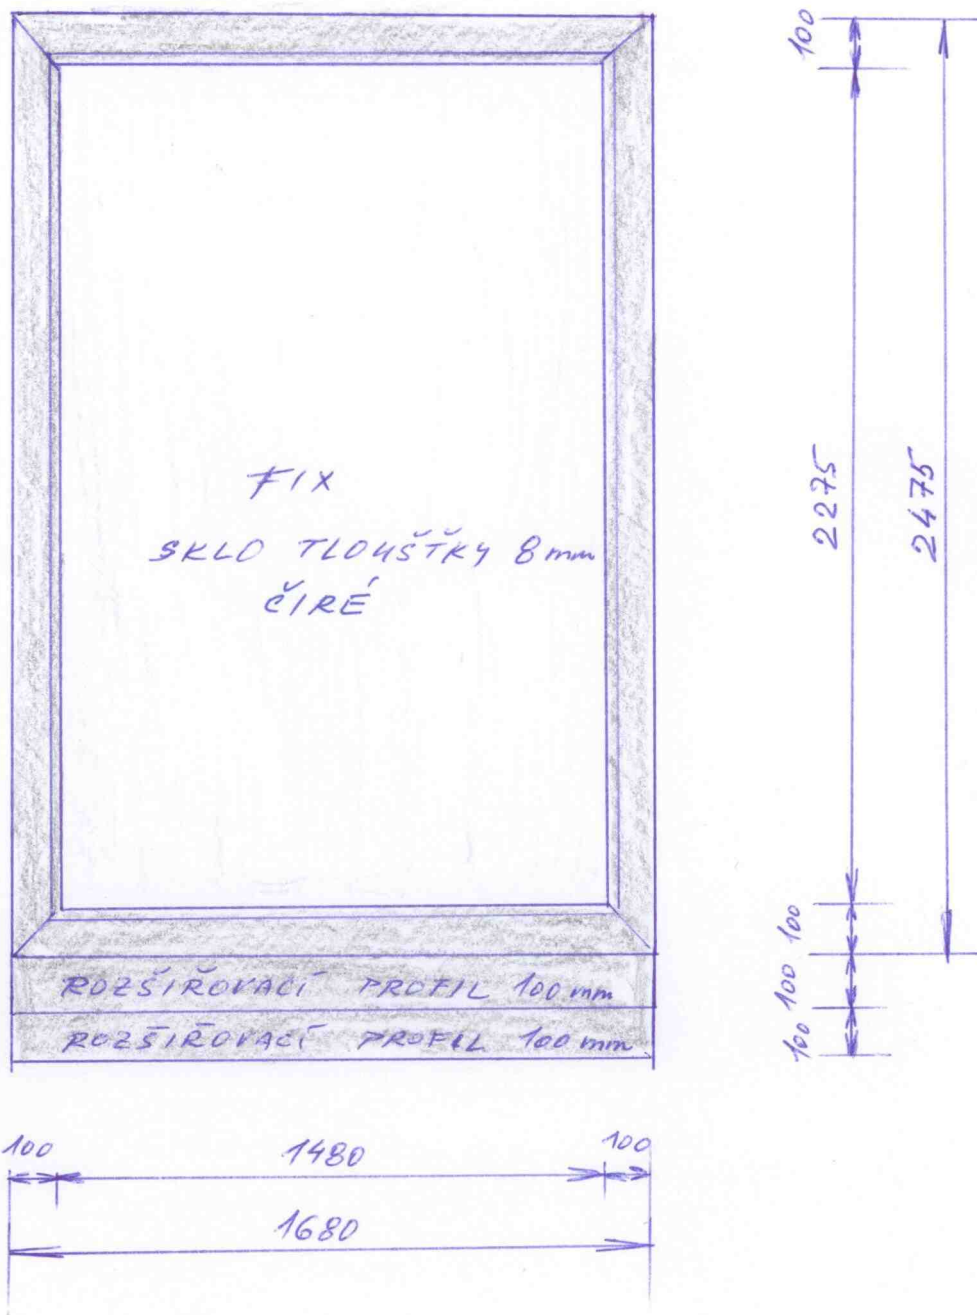

FIXNÍ HLINÍKOVÉ OKNO

ODDĚLENÍ TERASY OD VENKOVNÍHO PROSTORU
(UVEDENY VÝROBNÍ ROZMĚRY)

BARVA RÁMU - OBOUSTRANNĚ RAL 7016 (ANTRACIT)
FIXNÍ ZASKLENÍ - SKLO TL. 8mm (PRO ZIMNÍ ZAHRADY)
RÁM BEZ POŽADAVKU NA TEPELNOU VODIVOST
NA STAVEBNÍ HLOUBCE NEZÁLEŽÍ! ❗