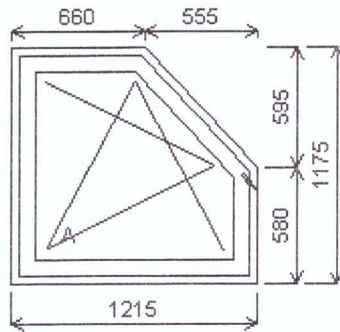

**Pozice: 3/: Jednodílné šikmé okno - zkosení vpravo + příslušenství**

Rozměry rámu: 1215,0 x 1175,0 mm

Stavební otvor: 1235,0 x 1225,0 mm

Gealan S 8000 IQ

Základní cena:	Jednodílné šikmé okno - zkosení vpravo	11 485,00 Kč
Barva (ext/int):	bílá Sleva 55,0% ze základní ceny	-6 317,00 Kč
Cena po slevě:		5 168,00 Kč

Sklo:	F4-16TGI-TN4 Float-TopN u=1.1 plastový rámeček ZDARMA
Rám:	66mm
Křídlo:	78mm
Zazdivací lišta:	30 mm
Barva těsnění:	černá
Klika:	klika okenní standard
Výška kliky:	(FFG) A:211

Množství: 1

Cena za ks: 5 168,00 Kč

**Celkem:****5 168,00 Kč**

Rozměry rámu: 0,0 x 0,0 mm

Stavební otvor: 1235,0 x 1225,0 mm

Gealan S 8000 IQ

Základní cena:	Jednodílné šikmé okno - zkosení vlevo	11 485,00 Kč
Barva (ext/int):	bílá Sleva 55,0% ze základní ceny	-6 317,00 Kč
Cena po slevě:		5 168,00 Kč