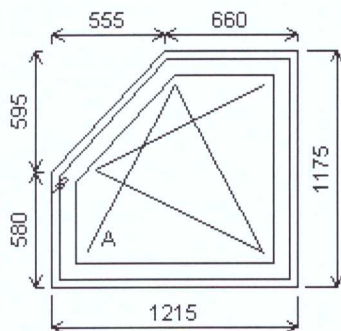

Sklo:	F4-16TGI-TN4 Float-TopN u=1.1 plastový rámeček ZDARMA
Rám:	66mm
Křídlo:	78mm
Zazdivací lišta:	30 mm
Barva těsnění:	černá
Klika:	klika okenní standard
Výška kliky:	(FFG) A:211

Množství: 1

Cena za ks: 5 168,00 Kč

**Celkem:****5 168,00 Kč**

Rozměry rámu: 0,0 x 0,0 mm

Stavební otvor: 1235,0 x 1225,0 mm

Gealan S 8000 IQ

Základní cena:	Jednodílné šikmé okno - zkosení vlevo	11 485,00 Kč
Barva (ext/int):	bílá Sleva 55,0% ze základní ceny	-6 317,00 Kč
Cena po slevě:		5 168,00 Kč