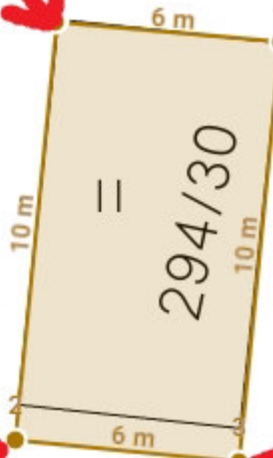

Výškový 525 m

Výškový profil

||  
294/29

||  
294/28

525 m

Výškový profil

525 m

Môj Alavok.sk™