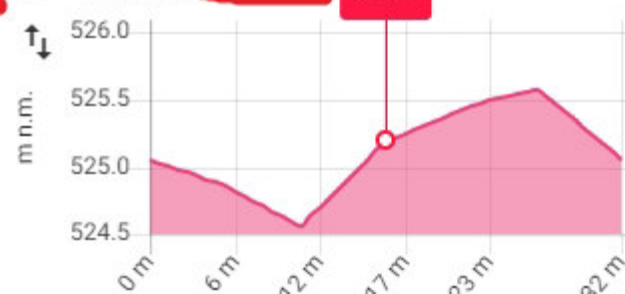

Výškový 525 m

Výškový profil

||  
294/29

||  
294/28

525 m

Výškový profil

525 m

Môj Alavok.sk™