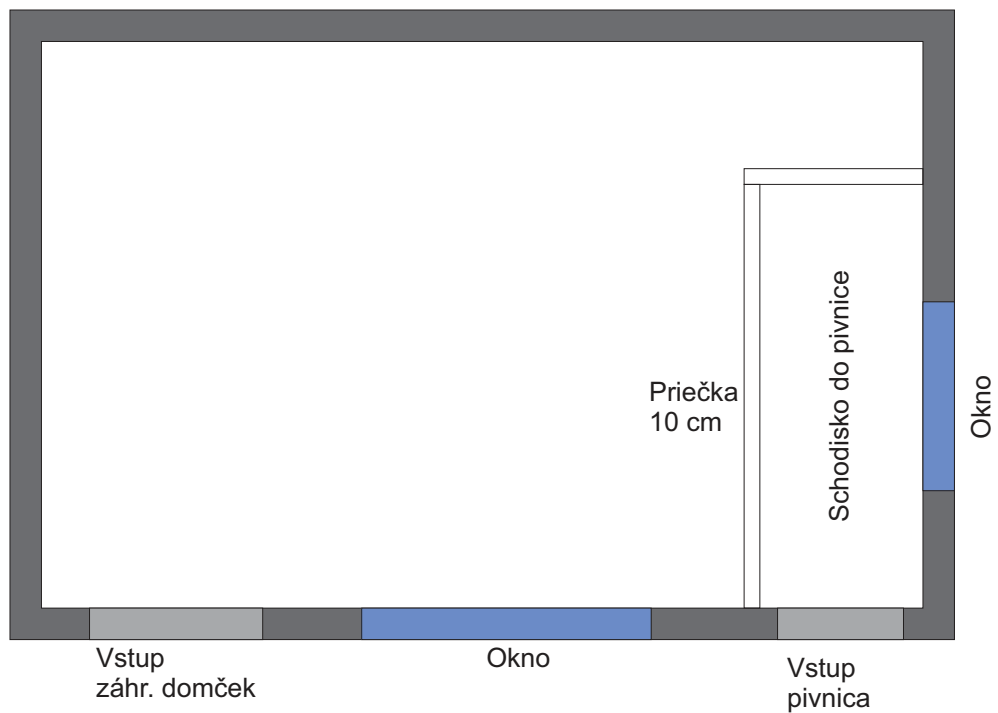

Záhradný domček 6x4m (výška 2,5 m, steny 20cm) - základová doska je hotová

Pôdorys

Bočný pohľad

Čelný pohľad