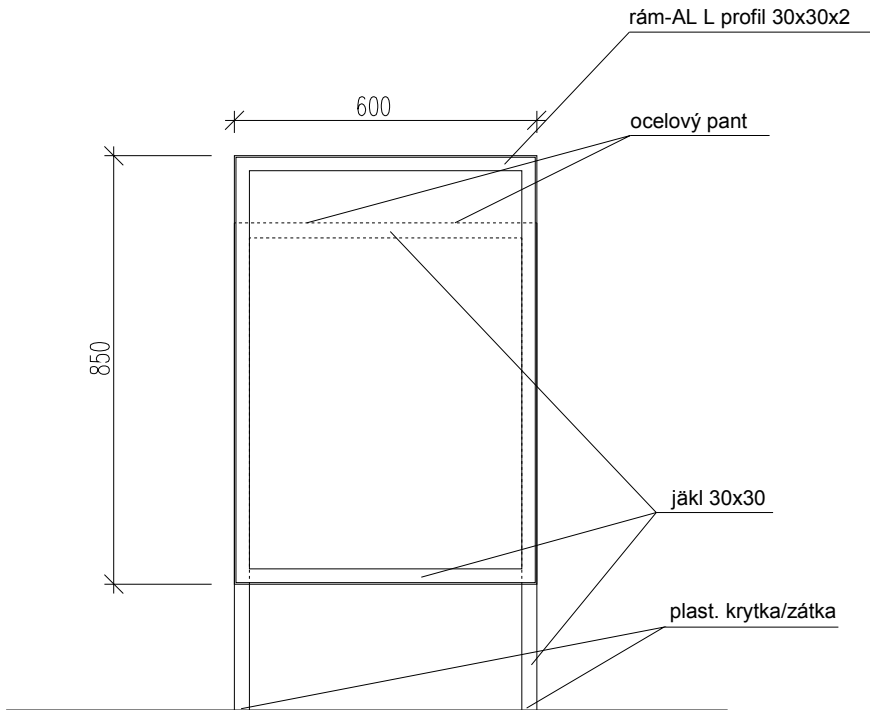

# Reklamní stojan-materiál hliník

Pohled

Řez

Barva-černá matná

M 1:15 (A4)