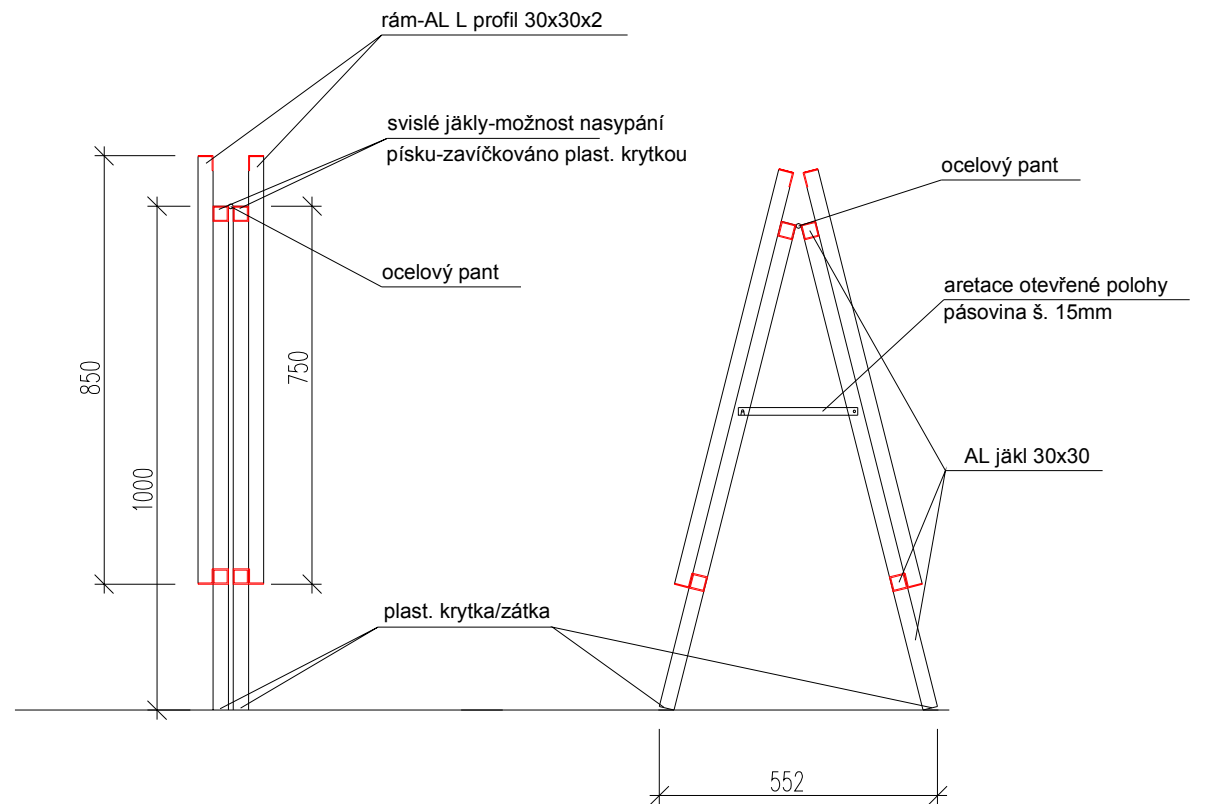

# Reklamní stojan-materiál hliník

Pohled

Řez

Barva-černá matná

M 1:15 (A4)