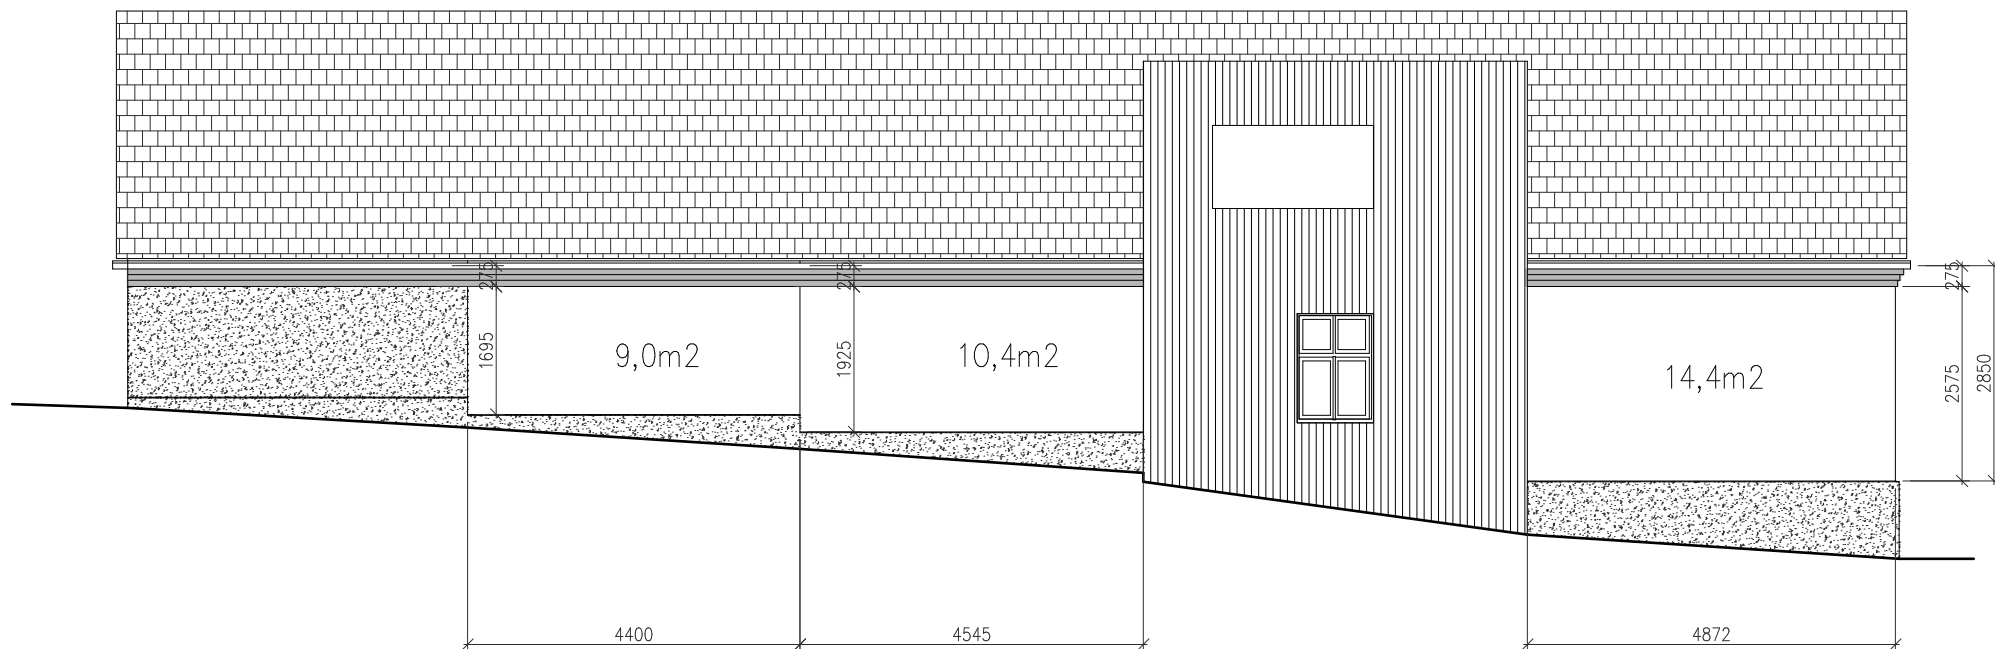

FASÁDA ZÁPADNÍ M1:75

LEGENDA POVRCHŮ

-  OMÍTKA
-  ŘÍMSA – ŠTUK
-  KAMENNÝ SOKL
-  DŘEVĚNÁ OBKLAD
-  STŘEŠNÍ KRYTINA

plocha počítána včetně plochy římsy