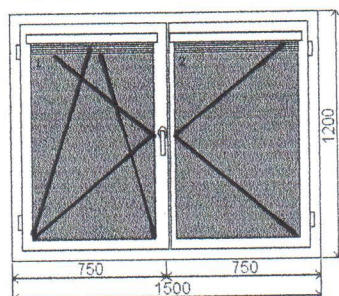

Položka č.7

5ks

Rozměry: **š.1200/v.700**
Žaluzie: NE
Vnitřní parapet: ANO
Venkovní parapet: ANO

Položka č.8

4ks

Rozměry: **š.1500/v.1200**
Žaluzie: 2xANO, 2xNE
Vnitřní parapet: ANO
Venkovní parapet: ANO

Položka č.9

7ks

Rozměry: **š.1700/v.1200**
Žaluzie: ANO
Vnitřní parapet: ANO
Venkovní parapet: ANO

Položka č.10**3ks****Francouzské dveře**

Rozměry:	š.2000/v.2030
Žaluzie:	ANO
Vnitřní parapet:	NE
Venkovní parapet:	NE
VARIANTA I	
L.křídlo	pos.+výkl.
P.kř.	FIX
VARIANTA II	
L.křídlo	otv.
P.kř.	otv.