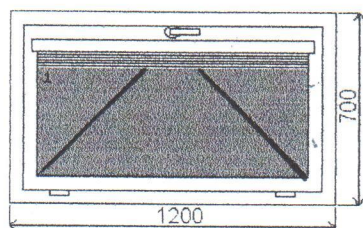

Položka č.7

5ks

Rozměry: **š.1200/v.700**
Žaluzie: NE
Vnitřní parapet: ANO
Venkovní parapet: ANO

Položka č.8

4ks