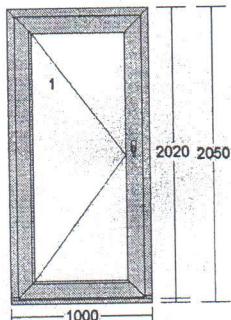

Vchodové dveře

Rozměry:	š.1000/v.2050
Žaluzie:	NE
Vnitřní parapet:	NE
Venkovní parapet:	NE
Zavírání:	koule-klika
Zámek	FAB
prosklení:	1x zrcadlové sklo 4-16-4-16-4

Položka č.12

1ks