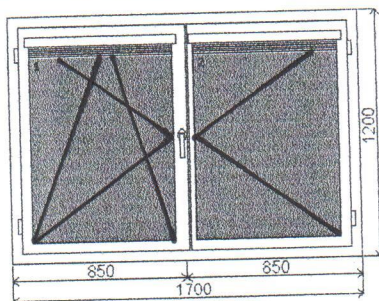

Položka č.7

5ks

Rozměry: **š.1200/v.700**
Žaluzie: NE
Vnitřní parapet: ANO
Venkovní parapet: ANO

Položka č.8

4ks

Rozměry: **š.1500/v.1200**
Žaluzie: 2xANO, 2xNE
Vnitřní parapet: ANO
Venkovní parapet: ANO

Položka č.9

7ks

Rozměry: **š.1700/v.1200**
Žaluzie: ANO
Vnitřní parapet: ANO
Venkovní parapet: ANO

Položka č.10**3ks****Francouzské dveře**

Rozměry:	š.2000/v.2030
Žaluzie:	ANO
Vnitřní parapet:	NE
Venkovní parapet:	NE
VARIANTA I	
L.křídlo	pos.+výkl.
P.kř.	FIX
VARIANTA II	
L.křídlo	otv.
P.kř.	otv.