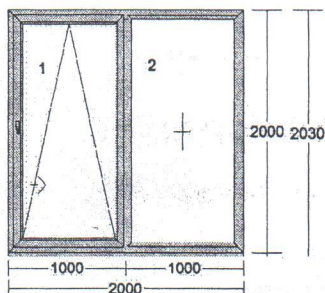

Položka č.7

5ks

Rozměry: **š.1200/v.700**
Žaluzie: NE
Vnitřní parapet: ANO
Venkovní parapet: ANO

Položka č.8

4ks

Rozměry: **š.1500/v.1200**
Žaluzie: 2xANO, 2xNE
Vnitřní parapet: ANO
Venkovní parapet: ANO

Položka č.9

7ks

Rozměry: **š.1700/v.1200**
Žaluzie: ANO
Vnitřní parapet: ANO
Venkovní parapet: ANO

Položka č.10**3ks****Francouzské dveře**

Rozměry:	š.2000/v.2030
Žaluzie:	ANO
Vnitřní parapet:	NE
Venkovní parapet:	NE
VARIANTA I	
L.křídlo	pos.+výkl.
P.kř.	FIX
VARIANTA II	
L.křídlo	otv.
P.kř.	otv.

Rozměry:	š.1200/v.2050
Žaluzie:	NE
Vnitřní parapet:	NE
Venkovní parapet:	NE
Zavírání:	koule-klika
Zámek	FAB
prosklení:	1x zrcadlové sklo 4-16-4-16-4