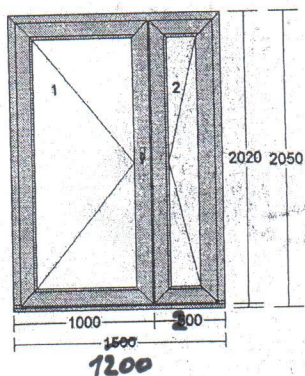

7ks

Rozměry: **š.1700/v.1200**
Žaluzie: ANO
Vnitřní parapet: ANO
Venkovní parapet: ANO

Položka č.10**3ks****Francouzské dveře**

Rozměry:	š.2000/v.2030
Žaluzie:	ANO
Vnitřní parapet:	NE
Venkovní parapet:	NE
VARIANTA I	
L.křídlo	pos.+výkl.
P.kř.	FIX
VARIANTA II	
L.křídlo	otv.
P.kř.	otv.

Položka č.11**1ks****Vchodové dveře**

Rozměry:	š.1000/v.2050
Žaluzie:	NE
Vnitřní parapet:	NE
Venkovní parapet:	NE
Zavírání:	koule-klika
Zámek	FAB
prosklení:	1x zrcadlové sklo 4-16-4-16-4

Položka č.12**1ks****Vchodové dveře**

Rozměry:	š.1200/v.2050
Žaluzie:	NE
Vnitřní parapet:	NE
Venkovní parapet:	NE
Zavírání:	koule-klika
Zámek	FAB
prosklení:	1x zrcadlové sklo 4-16-4-16-4