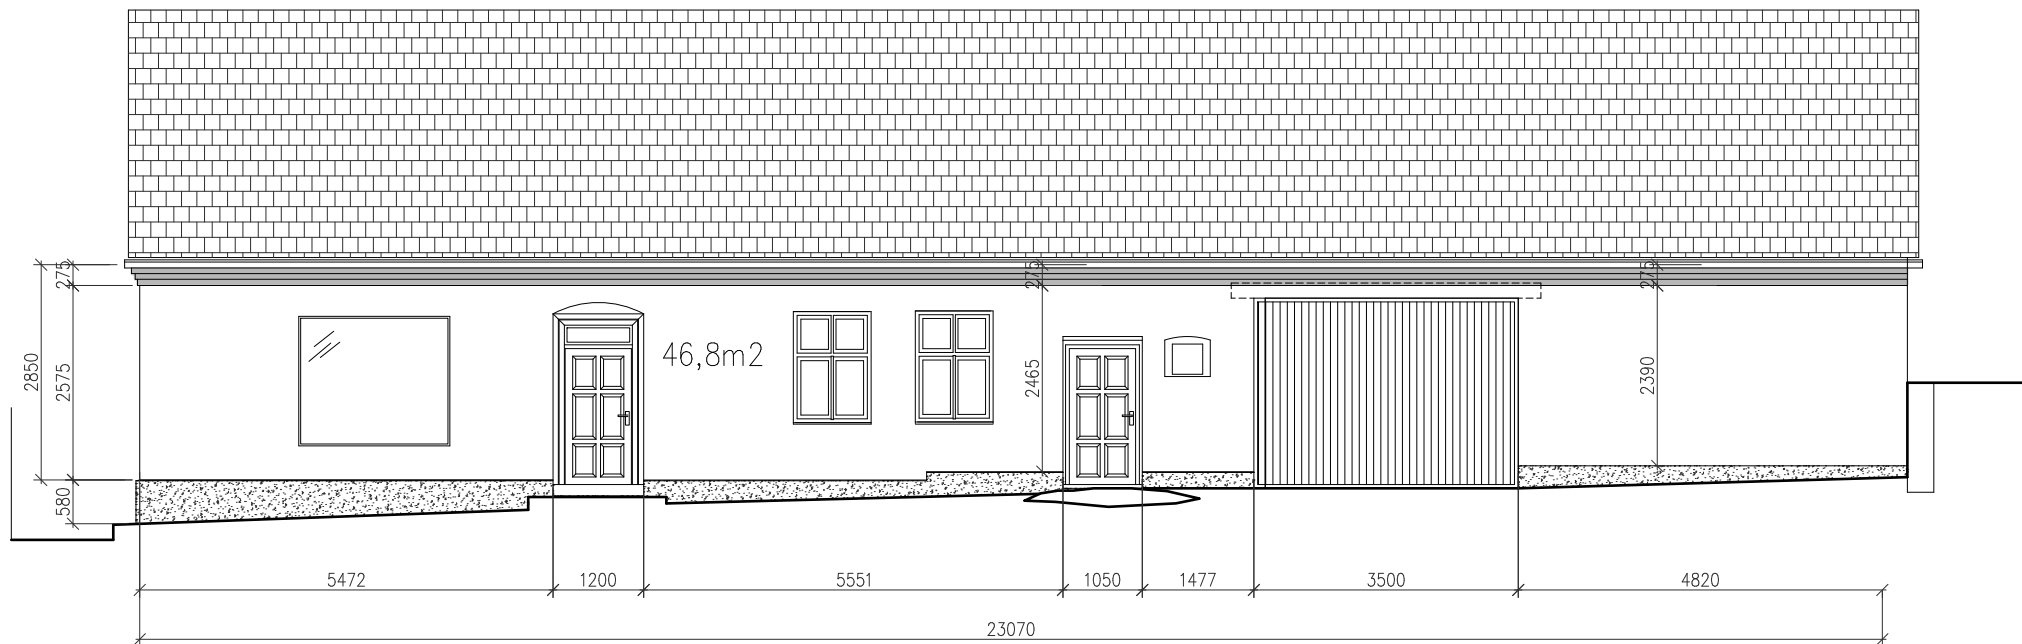

FASÁDA VÝCHODNÍ M1:75

LEGENDA POVRCHŮ

-  OMÍTKA
-  ŘÍMSA – ŠTUK
-  KAMENNÝ SOKL
-  DŘEVĚNÁ OBKLAD
-  STŘEŠNÍ KRYTINA

plocha počítána včetně plochy římsy