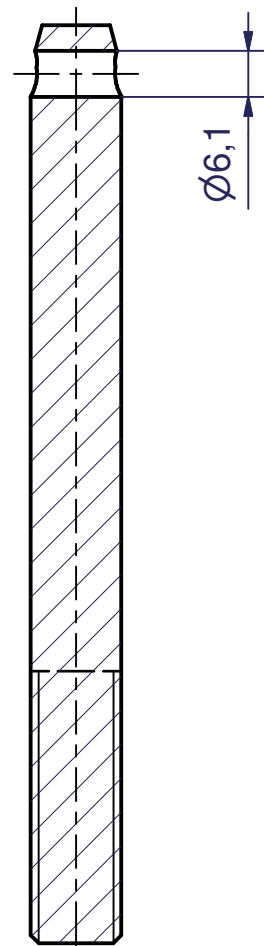

3,2 / (✓)

A-A

A →

Název: Díl 6

Polotovar: Šroub M12 A2