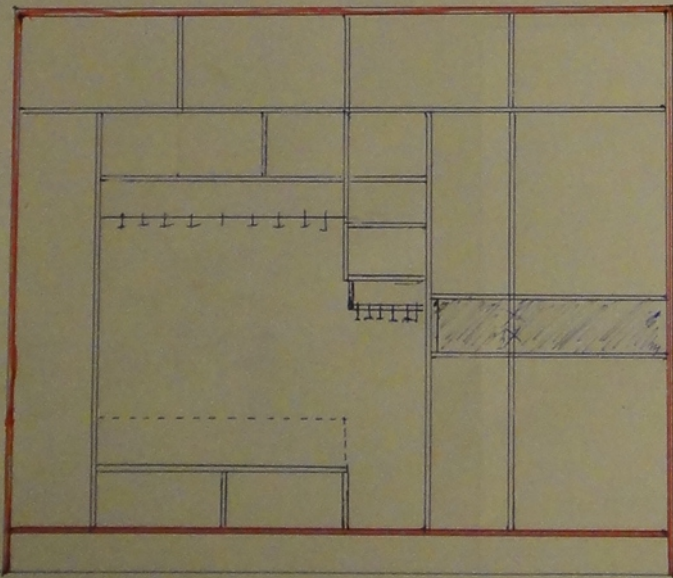

Poptávka: výroba vestavěné skříně

Popis: výroba vestavěné skříně a demontáž stávající

Specifikace: atypická vestavěná skříň s vitrínou a se skládacími dveřmi. Vnitřní prostor a vitrína s osvětlením. Přibližná vizualizace připojena níže, přesný vzhled a rozměry budou doladěny individuálně na místě.

Materiál a vzhled: Vnější povrch by měl být z lakovaných desek (vysoký lesk). Barva bude upřesněna na místě. Pokud však bude navržen jiný zajímavější či vhodnější materiál, nebráním se změně.

Rozměry: 320 x 270 x 60 cm

Množství: 1 ks

Termín: dohodou – nejlépe do konce roku

Lokalita: Praha 3 - Jarov

Cena: prosím o zaslání přibližné cenové nabídky

Přibližná vizualizace

Předpokládané rozměry

KORPUS

Likvidace původní vestavěné skříně

**Původní vestavěná skříň
- nutno rozebrat !!!**