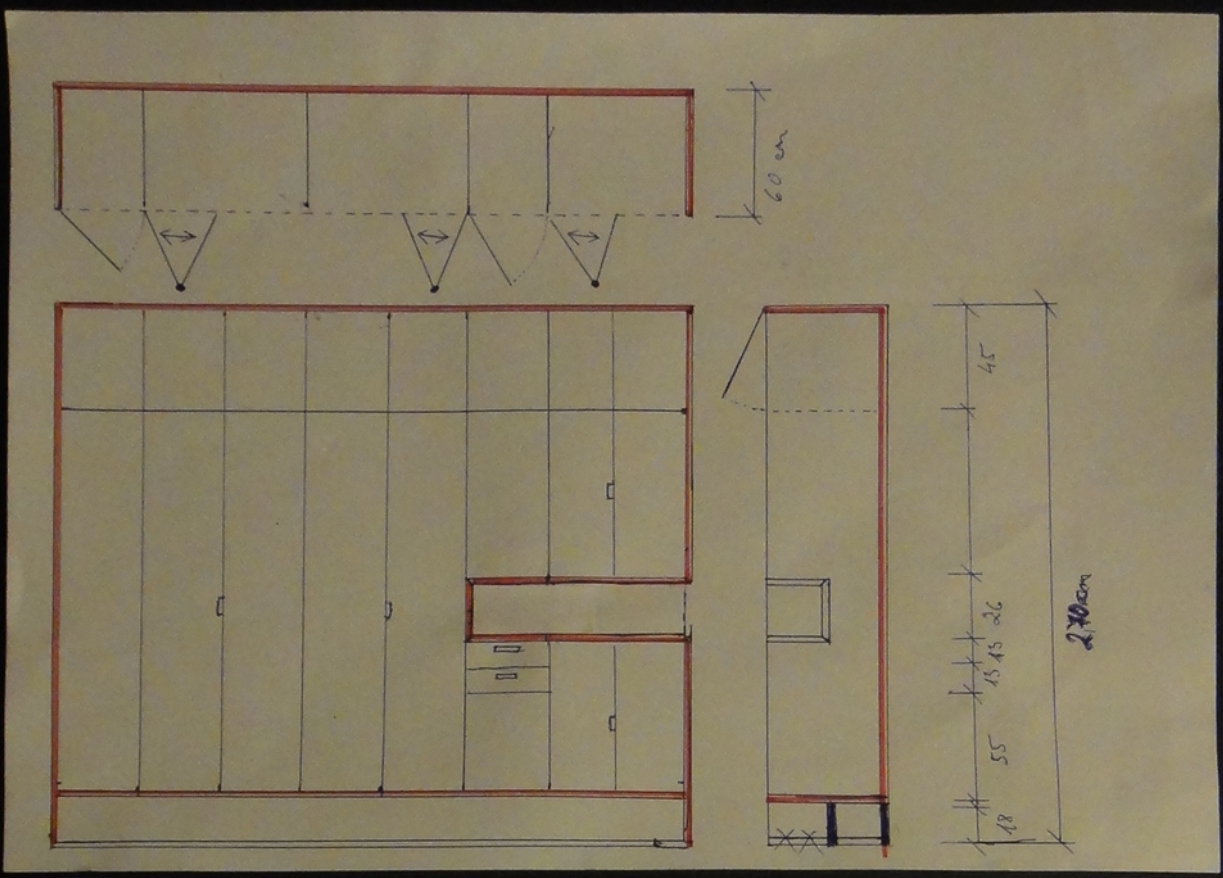

Poptávka: výroba vestavěné skříně

Popis: výroba vestavěné skříně a demontáž stávající

Specifikace: atypická vestavěná skříň s vitrínou a se skládacími dveřmi. Vnitřní prostor a vitrína s osvětlením. Přibližná vizualizace připojena níže, přesný vzhled a rozměry budou doladěny individuálně na místě.

Materiál a vzhled: Vnější povrch by měl být z lakovaných desek (vysoký lesk). Barva bude upřesněna na místě. Pokud však bude navržen jiný zajímavější či vhodnější materiál, nebráním se změně.

Rozměry: 320 x 270 x 60 cm

Množství: 1 ks

Termín: dohodou – nejlépe do konce roku

Lokalita: Praha 3 - Jarov

Cena: prosím o zaslání přibližné cenové nabídky

Přibližná vizualizace

Předpokládané rozměry

KORPUS

Likvidace původní vestavěné skříně

**Původní vestavěná skříň
- nutno rozebrat !!!**