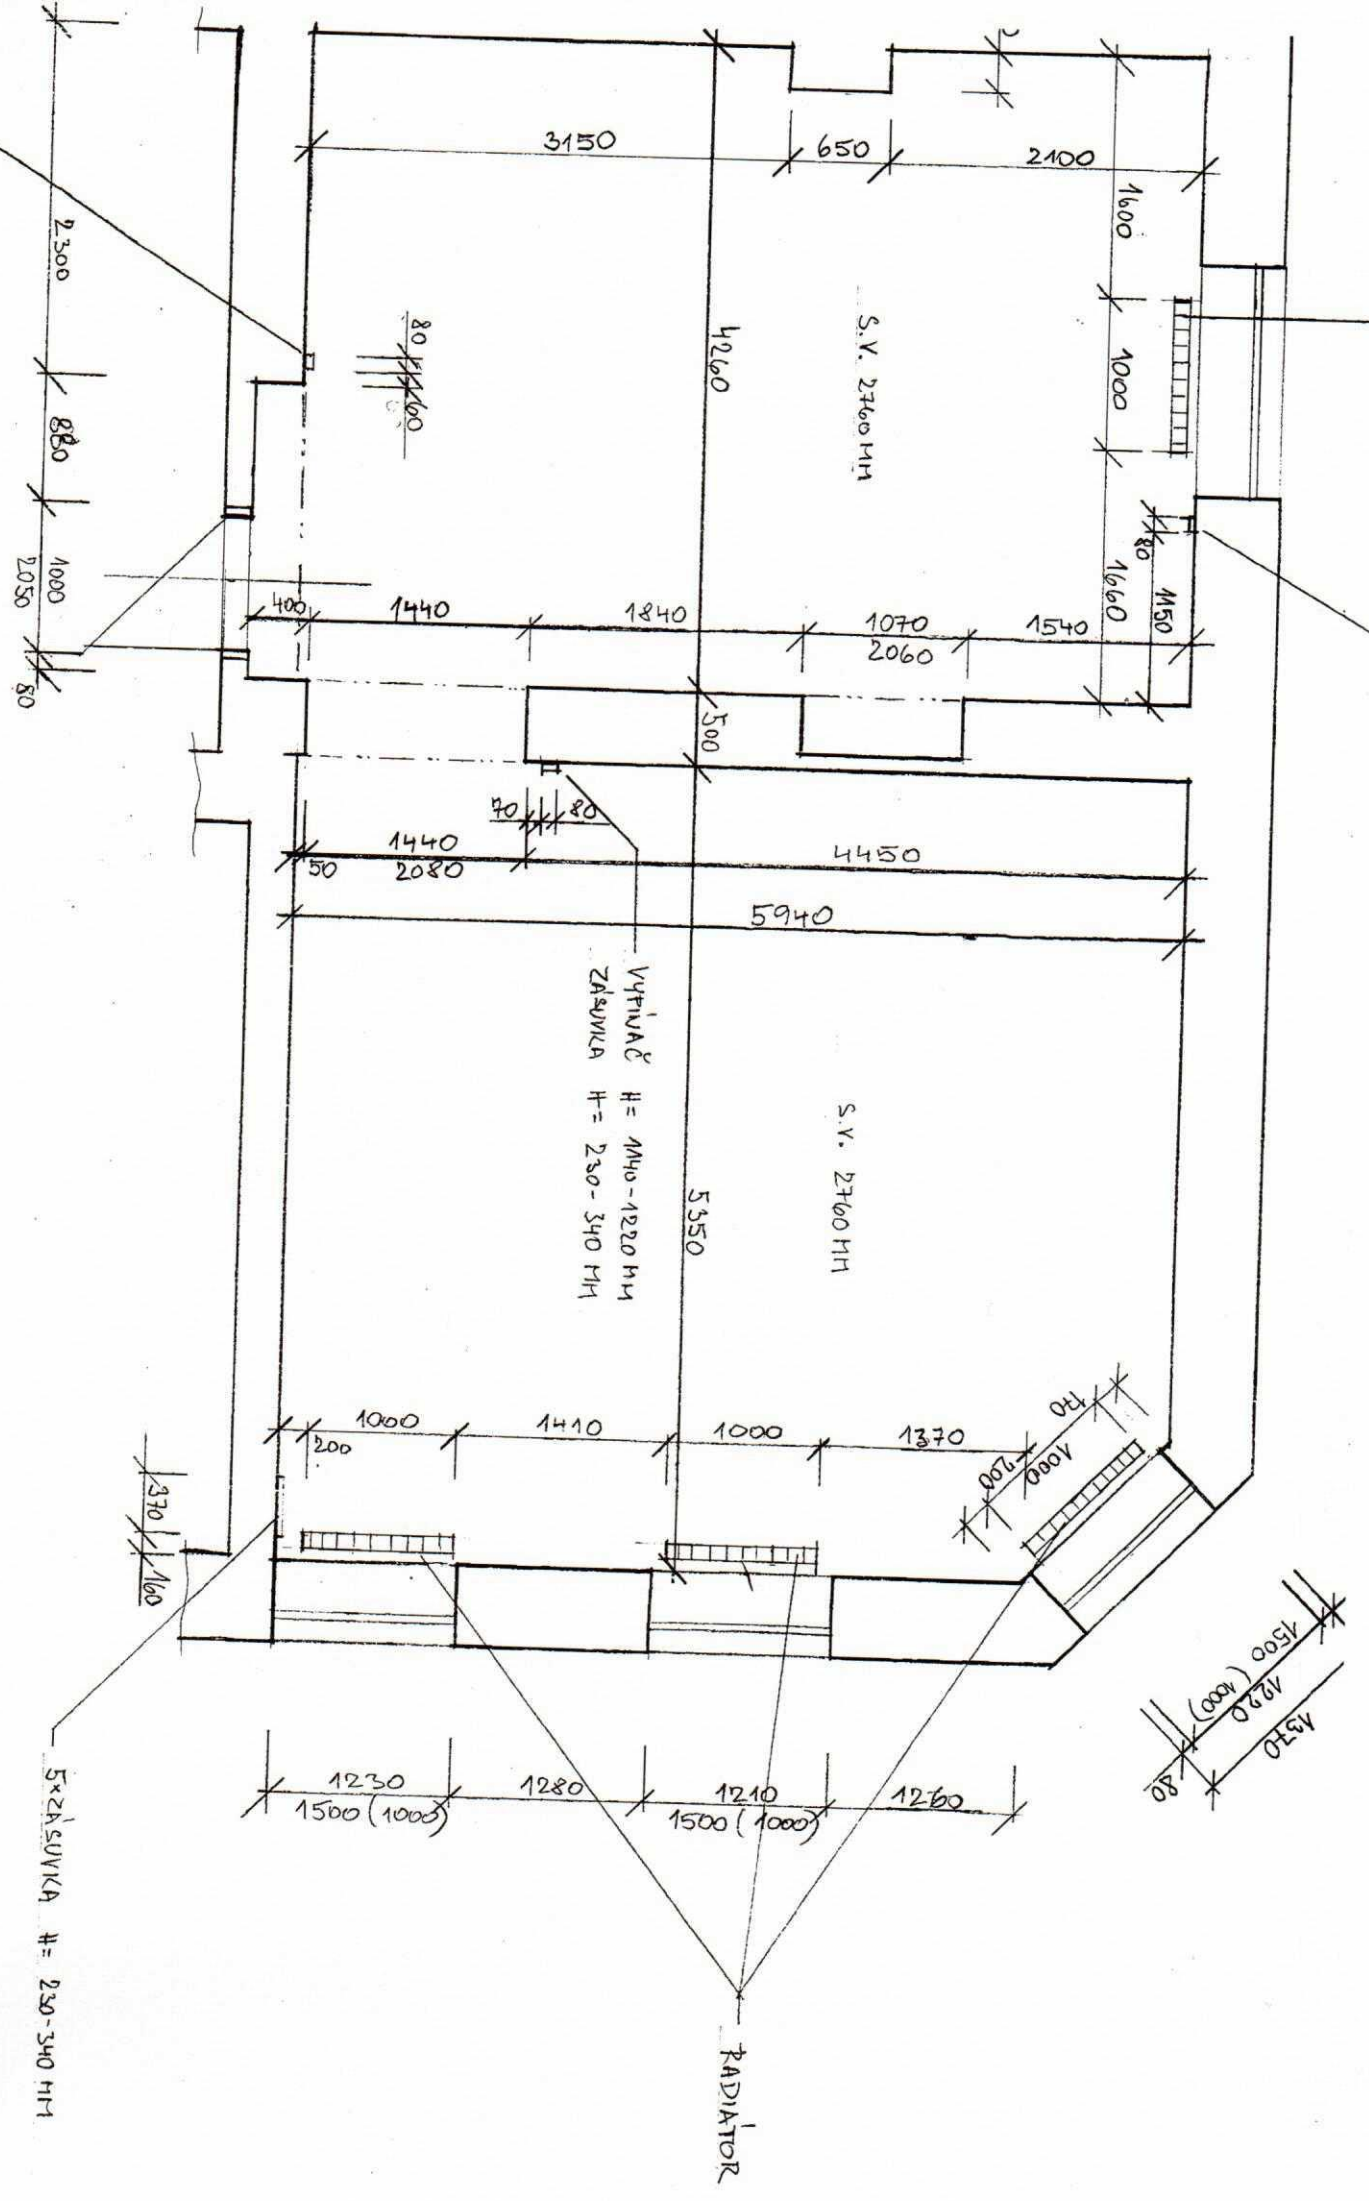

VYFŮVAČ H = 1150 - 1230 mm
 ZÁŠUVKA H = 230 - 340 mm

5xZÁŠUVKA H = 230 - 340 mm

RADIATOR

S.V. 2760 mm

VYFŮVAČ H = 1150 - 1230 mm
 ZÁŠUVKA H = 230 - 340 mm

S.V. 2760 mm

VYFŮVAC H = 1150 - 1230 mm
 ZASUVKA H = 230 - 340 mm

= Regálky
 na knihy

5x ZH SUVKA H = 230 - 340 mm

RADIATOR

vchod

knihovna deti

knihovna dospělých

VYFŮVAC H = 1150 - 1220 mm
 ZASUVKA H = 230 - 340 mm

S.V. 2760 mm

S.V. 2760 mm

1370
 1500 (1000)
 1220
 80

1230 1280 1210 1260
 1500 (1000) 1500 (1000)

2300 880 1000 2050 80

3150 650 2100

1600 1000 1660 1540 1660 1540

1440 1840 1070 1540 2060 500

1440 2080 4450 5940 5550

1000 1410 1000 1370 1000 1290 1000 1160 370 1160

80 1600

80

70 80

50

70

70

80