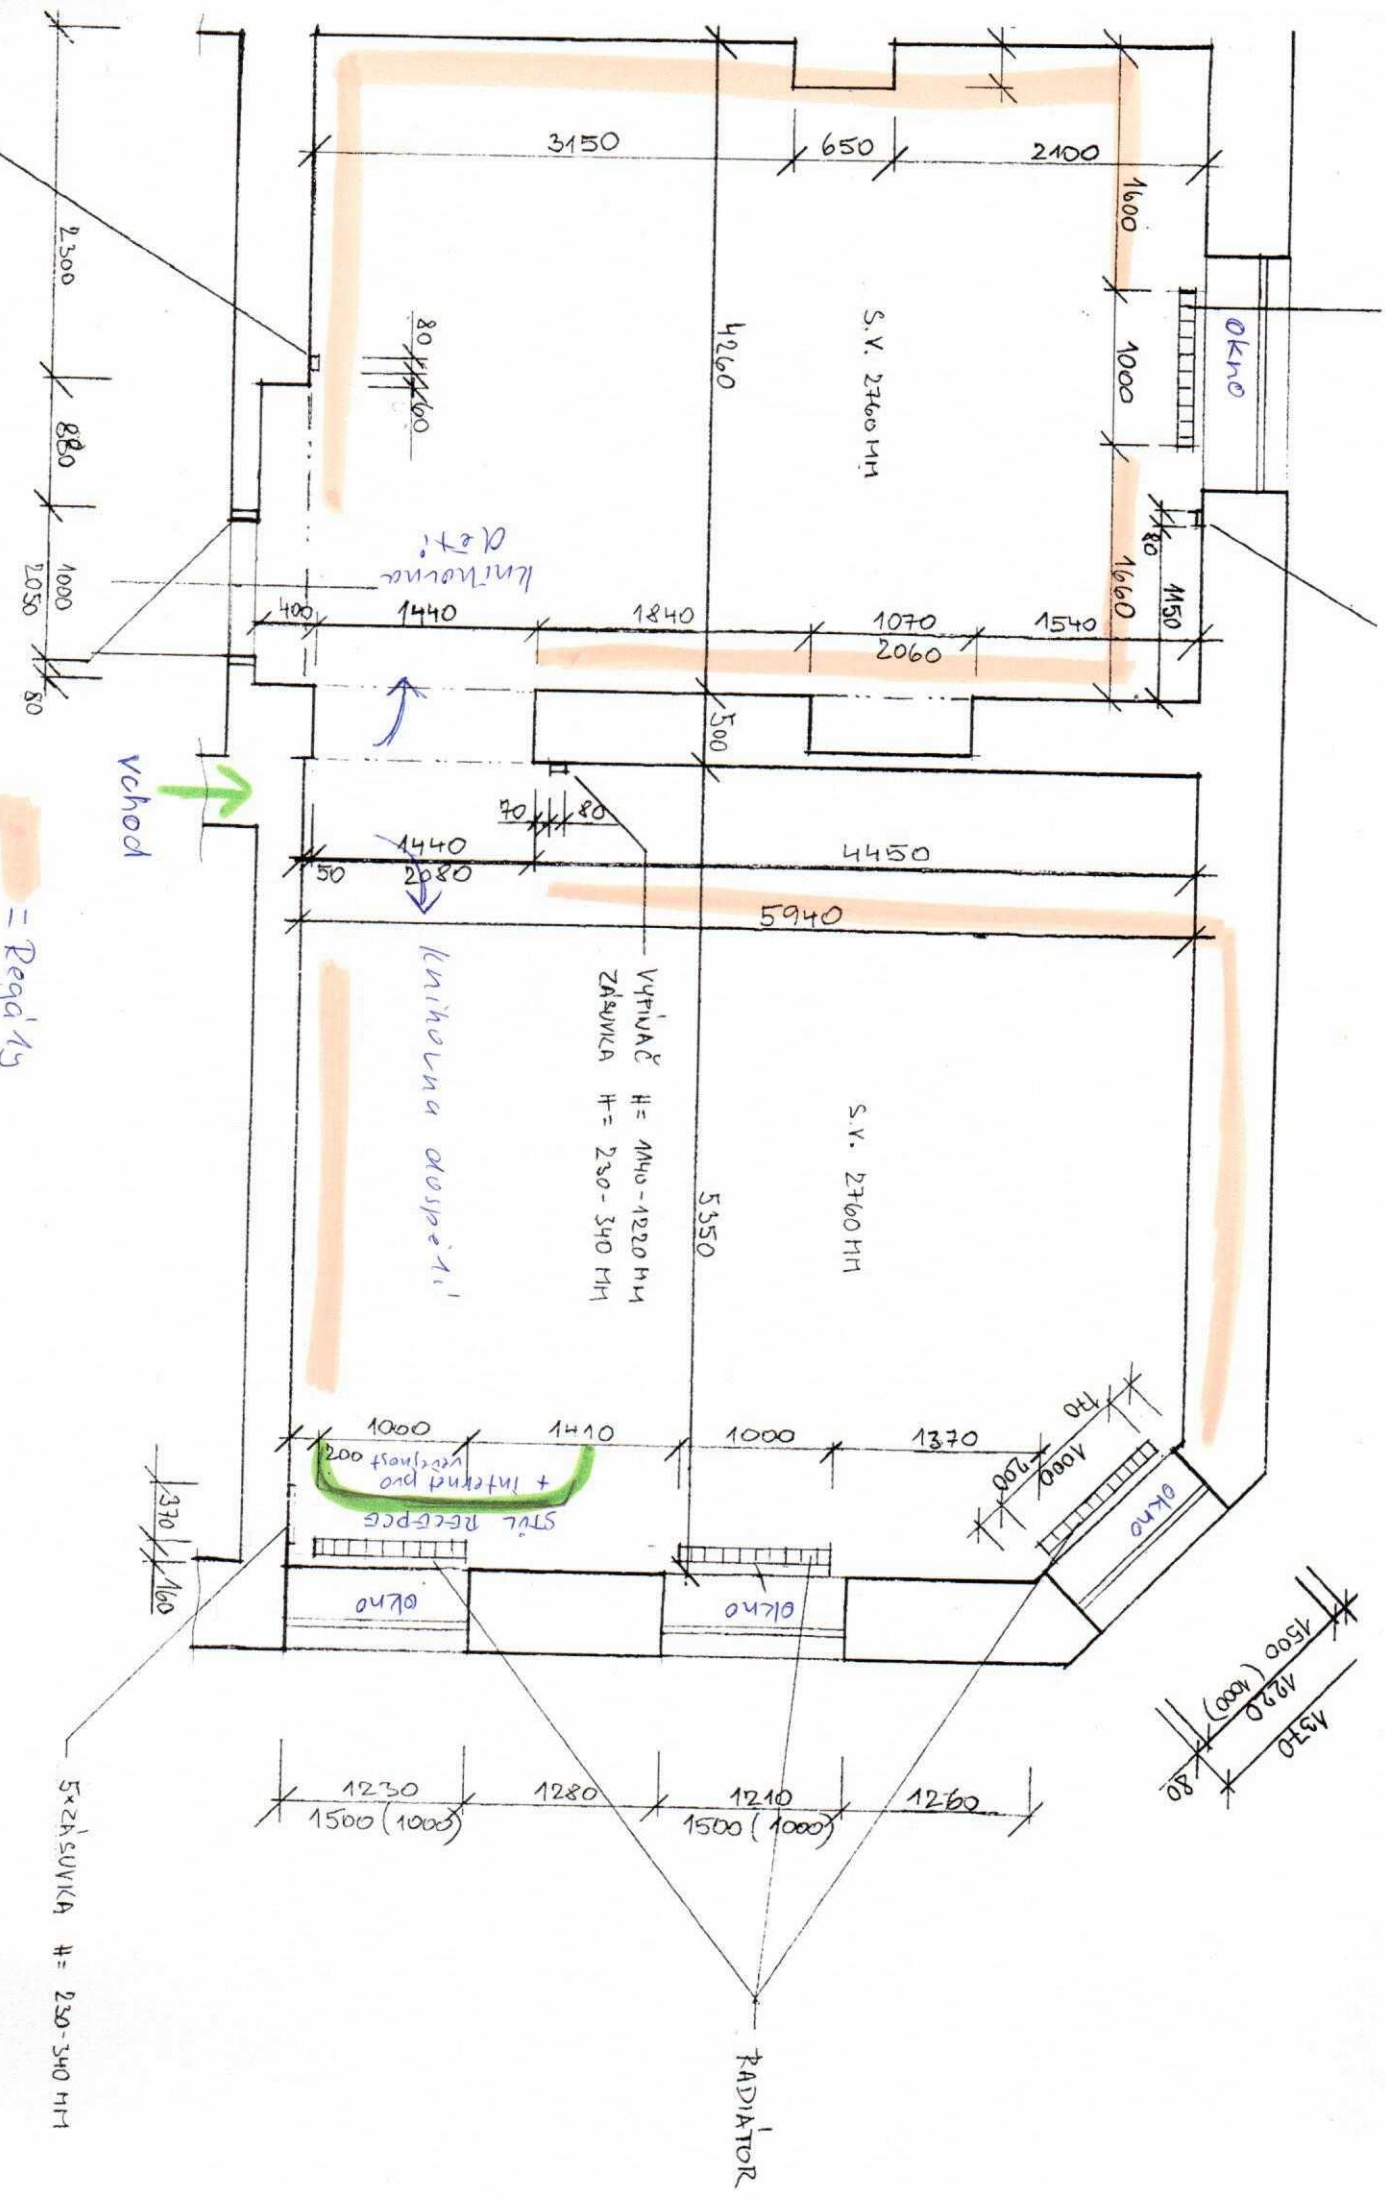

VYFŮVAČ H = 1150 - 1230 mm
 ZÁŠUVKA H = 230 - 340 mm

5xZÁŠUVKA H = 230 - 340 mm

RADIATOR

S.V. 2760 mm

VYFŮVAČ H = 1150 - 1230 mm
 ZÁŠUVKA H = 230 - 340 mm

S.V. 2760 mm

VYFŮVAC H = 1150 - 1230 mm
 ZASUVKA H = 230 - 340 mm

= Regálky
 na knihy

5x ZH SUVKA H = 230 - 340 mm

RADIATOR

vchod

knihovna deti

knihovna dospělých

VYFŮVAC H = 1150 - 1220 mm
 ZASUVKA H = 230 - 340 mm

S.V. 2760 mm

S.V. 2760 mm

1370
 1500 (1000)
 1220
 80

1230 1280 1210 1260
 1500 (1000) 1500 (1000)

2300 880 1000 2050 80

3150 650 2100

1600 1000 1660 1540 1660 1540

1440 1840 1070 1540 2060 500

1440 2080 4450 5940 5550

1000 1410 1000 1370 1000 1290 1000 1160 370 1160

80 1600

80

70 80

50

70

70

80