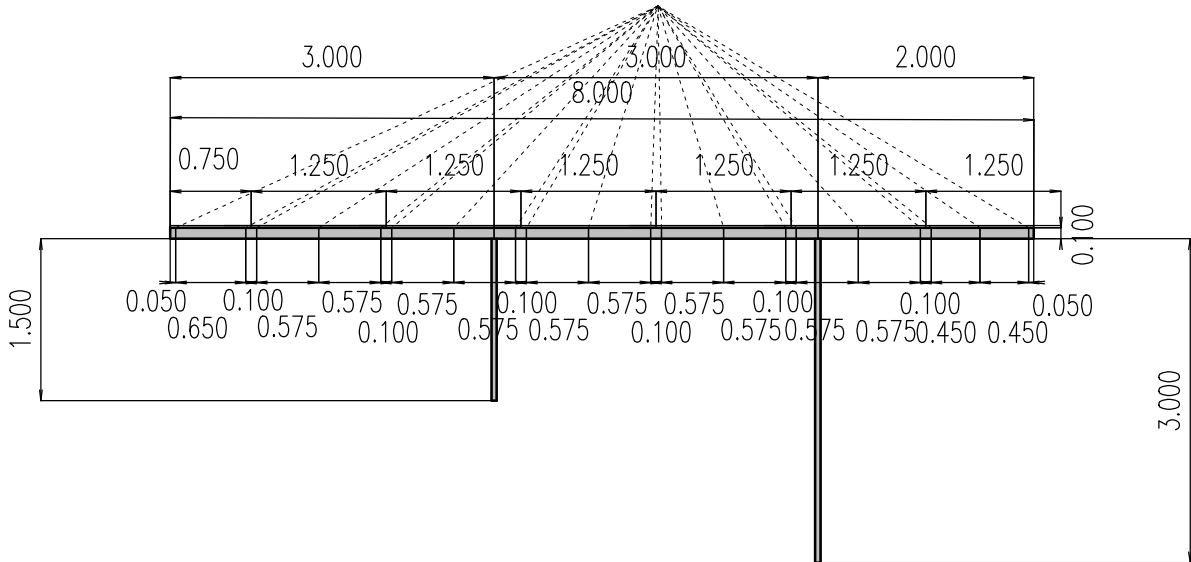

# OCEĽOVÉ MÓLO

## PROFIL I100

OTVORY PRE SKRUTKY M6 VO VŠETKÝCH 3 NOSÍKCOH

SPOJÍŤ SKRUTKAMI M10

PROTIŠMYKOVÁ VODEODLNÁ PREGLEJKA 21 MM