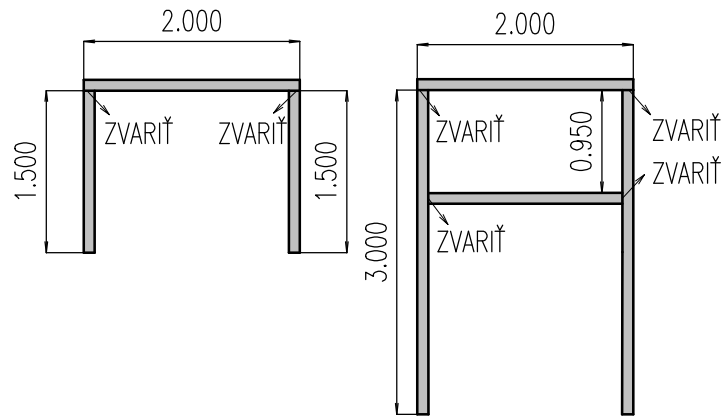

# OCEĽOVÉ MÓLO

## PROFIL I100

OTVORY PRE SKRUTKY M6 VO VŠETKÝCH 3 NOSÍKCOH

SPOJÍŤ SKRUTKAMI M10

PROTIŠMYKOVÁ VODEODLNÁ PREGLEJKA 21 MM