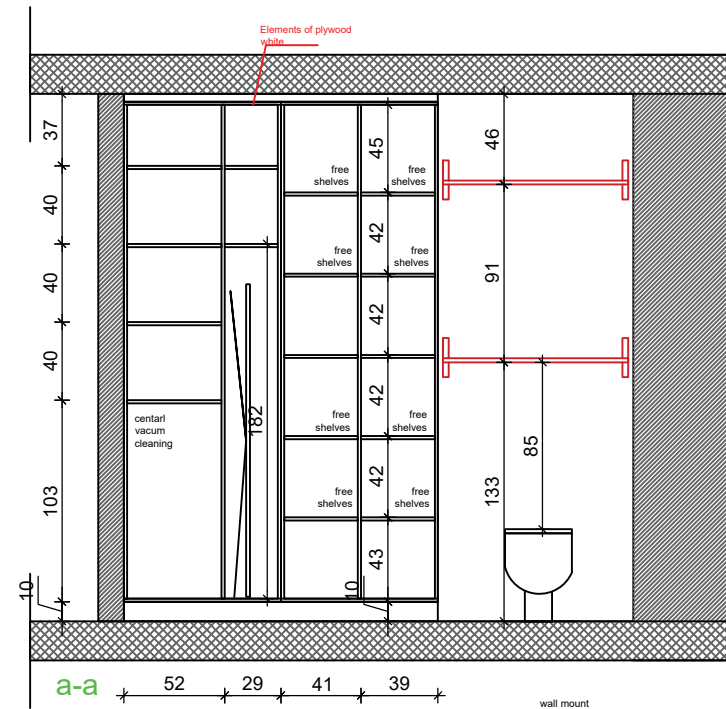

B

Wardrobe corridor

option 2

Ikea  
 Article Number: 902.192.97  
 Min. width: 67 cm  
 Max. width: 120 cm  
 Depth: 40 cm  
 Height: 20 cm  
 Max. load: 20 kg

option 2

First floor

PROJCTET:

Interior design