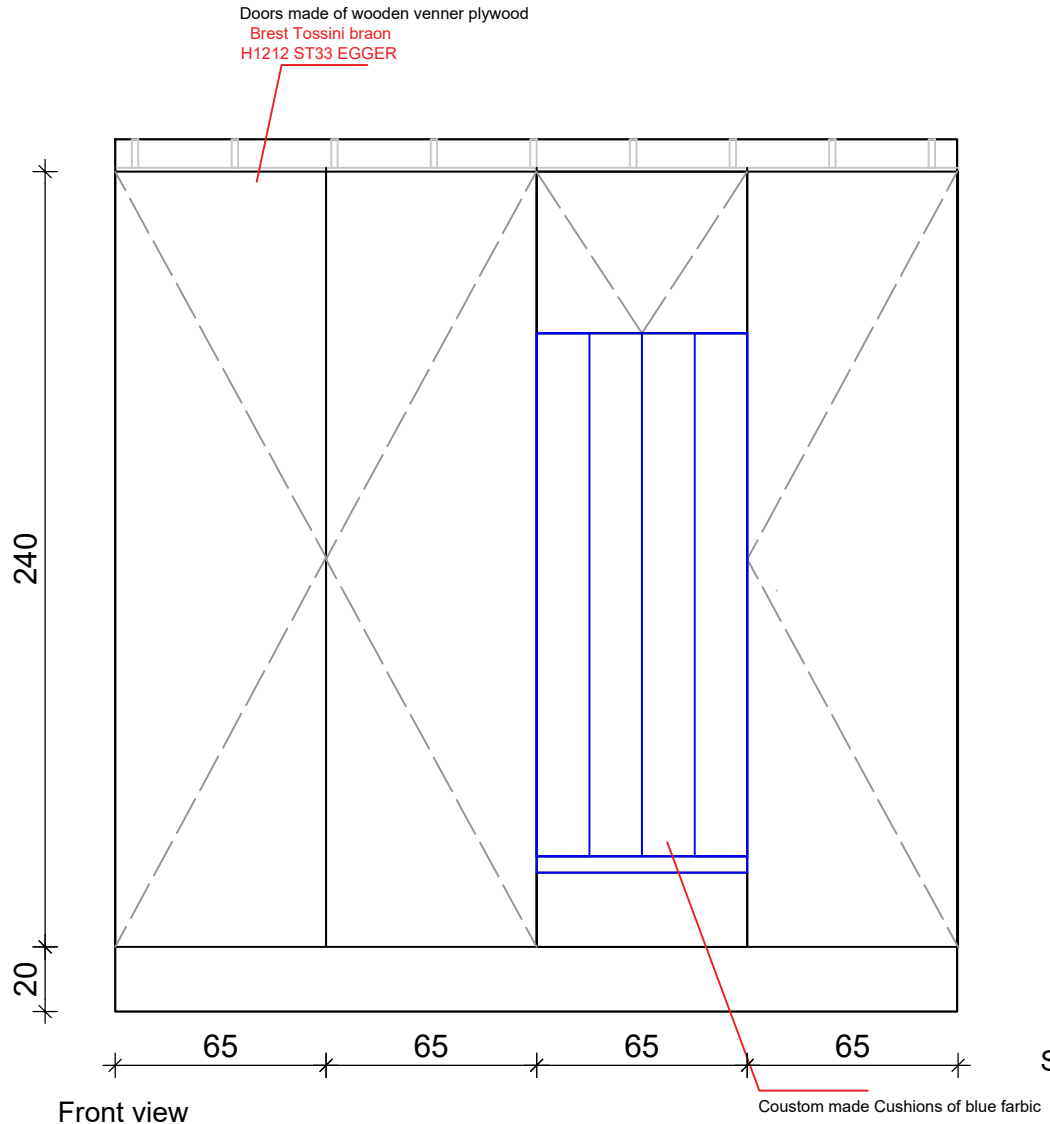

B

Wardrobe corridor

option 2

Ikea  
 Article Number: 902.192.97  
 Min. width: 67 cm  
 Max. width: 120 cm  
 Depth: 40 cm  
 Height: 20 cm  
 Max. load: 20 kg

option 2

First floor

PROJCTET:

Interior design