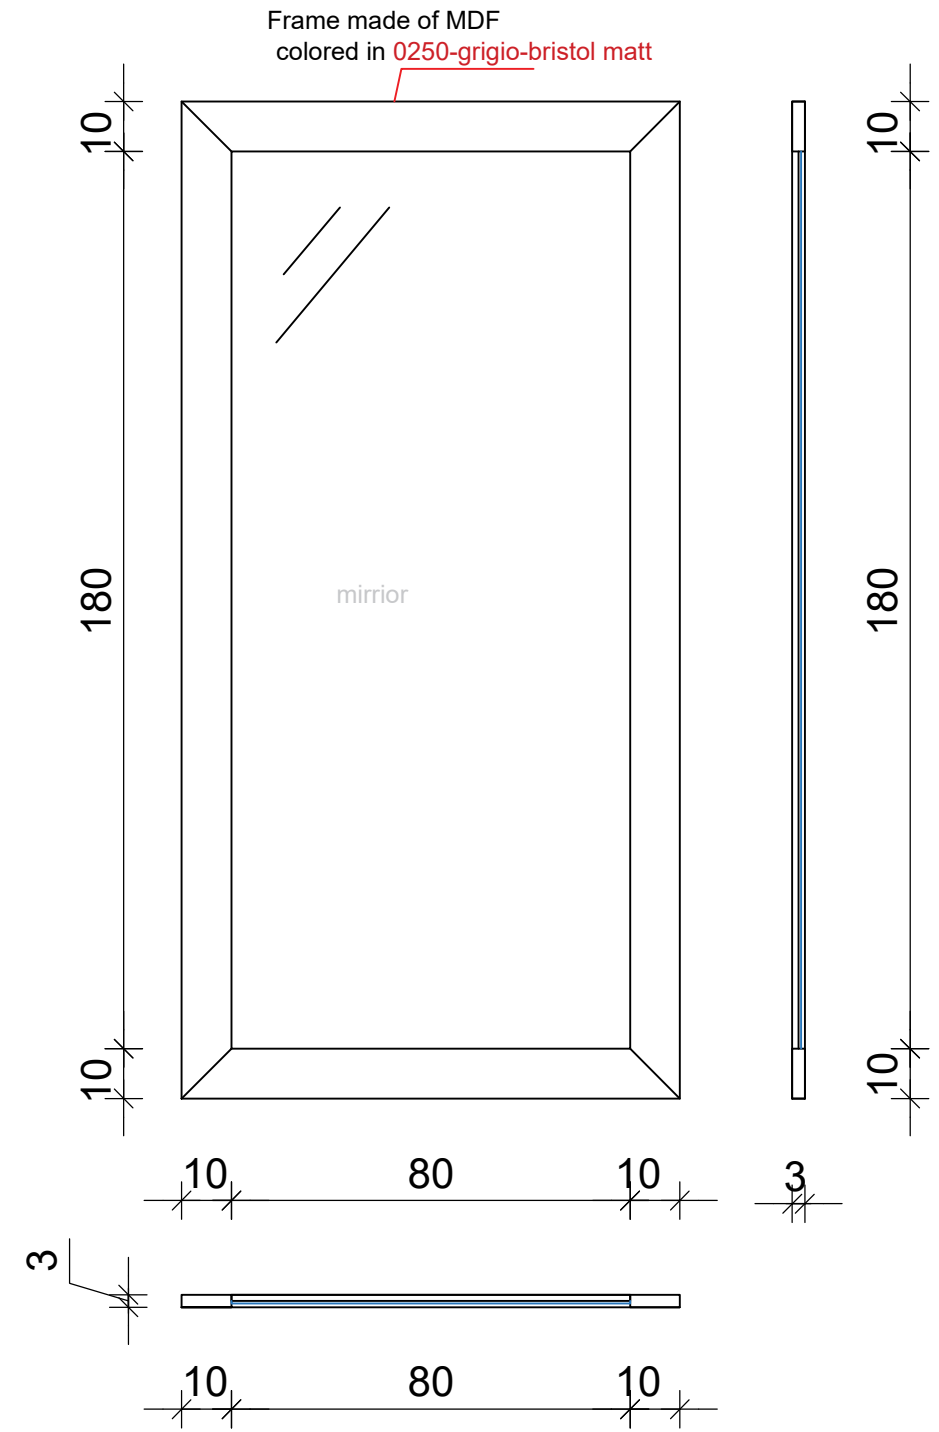

B

Wardrobe corridor

option 2

Ikea  
 Article Number: 902.192.97  
 Min. width: 67 cm  
 Max. width: 120 cm  
 Depth: 40 cm  
 Height: 20 cm  
 Max. load: 20 kg

option 2

First floor

PROJCTET:

Interior design