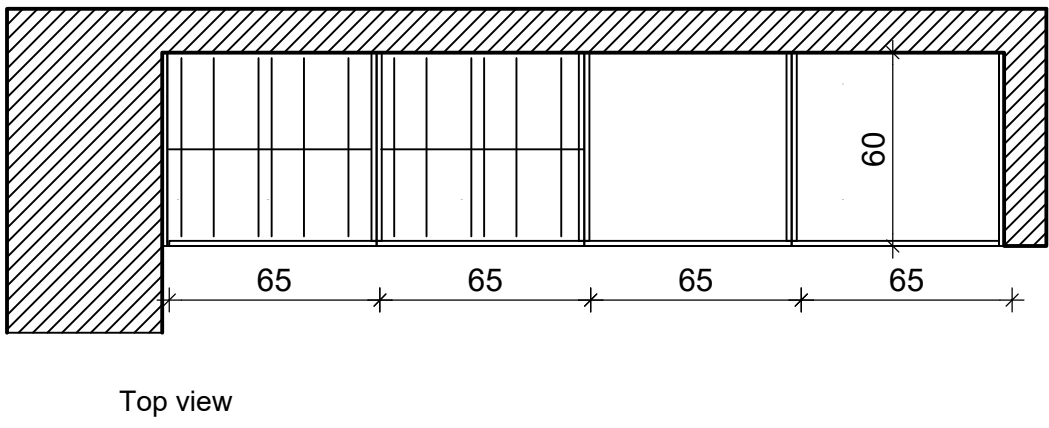

B

Wardrobe corridor

option 2

Ikea  
 Article Number: 902.192.97  
 Min. width: 67 cm  
 Max. width: 120 cm  
 Depth: 40 cm  
 Height: 20 cm  
 Max. load: 20 kg

option 2

First floor

PROJCTET:

Interior design