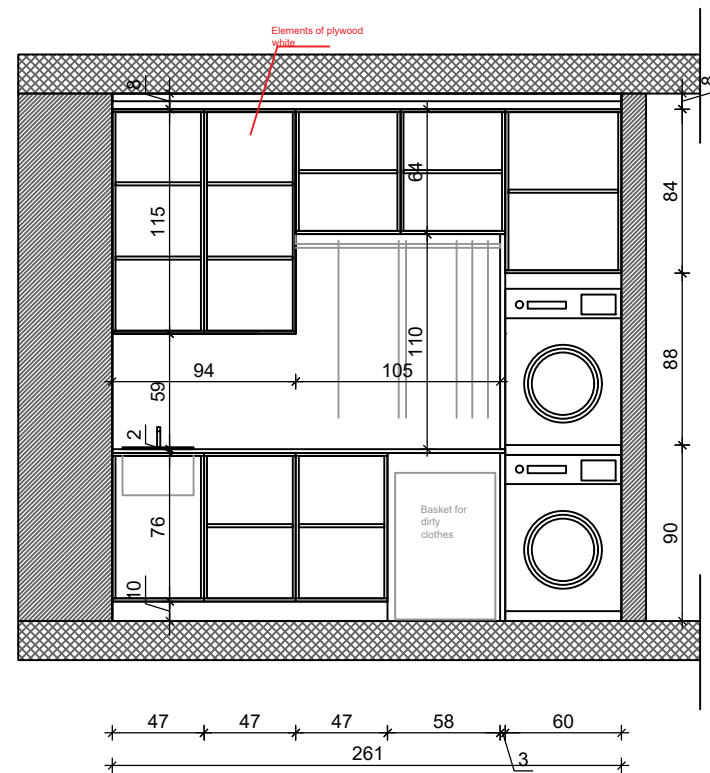

B

Wardrobe corridor

option 2

Ikea  
 Article Number: 902.192.97  
 Min. width: 67 cm  
 Max. width: 120 cm  
 Depth: 40 cm  
 Height: 20 cm  
 Max. load: 20 kg

option 2

First floor

PROJCTET:

Interior design