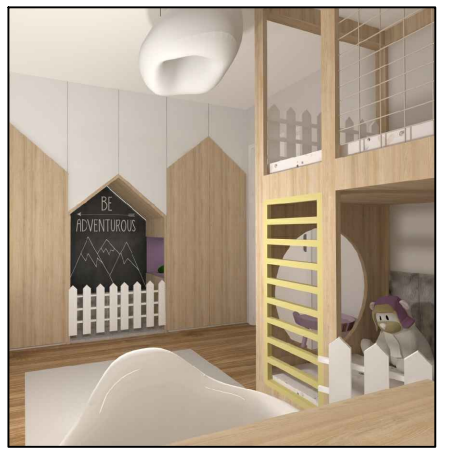

Date:	CKAJIA:	tech.no.
-------	---------	----------

		A_23
--	--	------

ARCH -02

1 Bed design

3 Desk

2 Closet

4

MDF colored in  
0118-sabbia-chiaro matt