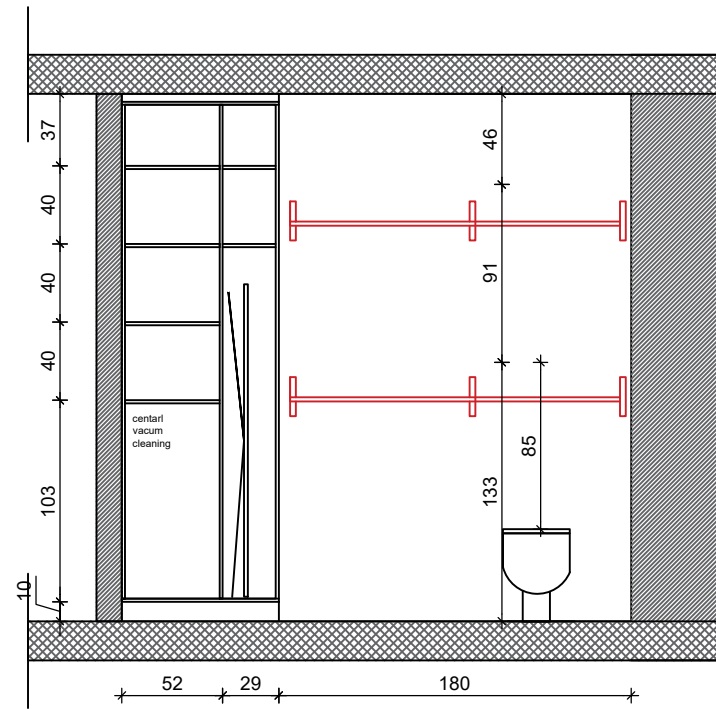

B

Wardrobe corridor

option 2

Ikea  
 Article Number: 902.192.97  
 Min. width: 67 cm  
 Max. width: 120 cm  
 Depth: 40 cm  
 Height: 20 cm  
 Max. load: 20 kg

option 2

First floor

PROJCTET:

Interior design