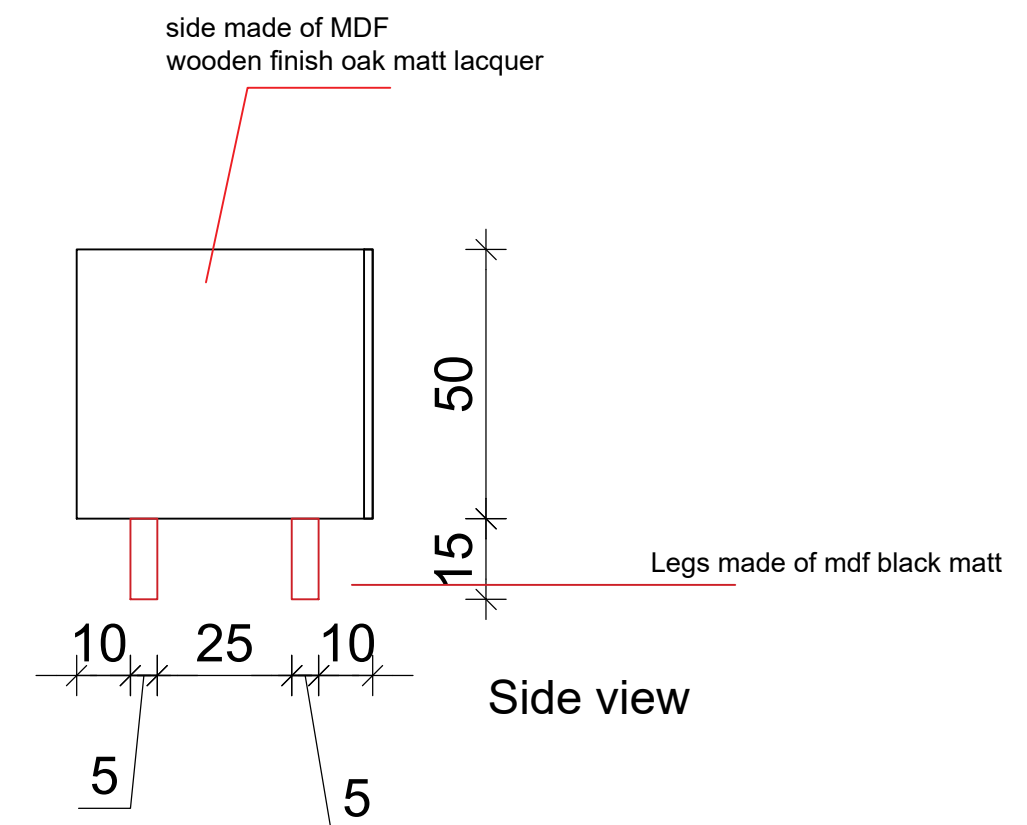

B

Wardrobe corridor

option 2

Ikea  
 Article Number: 902.192.97  
 Min. width: 67 cm  
 Max. width: 120 cm  
 Depth: 40 cm  
 Height: 20 cm  
 Max. load: 20 kg

option 2

First floor

PROJCTET:

Interior design