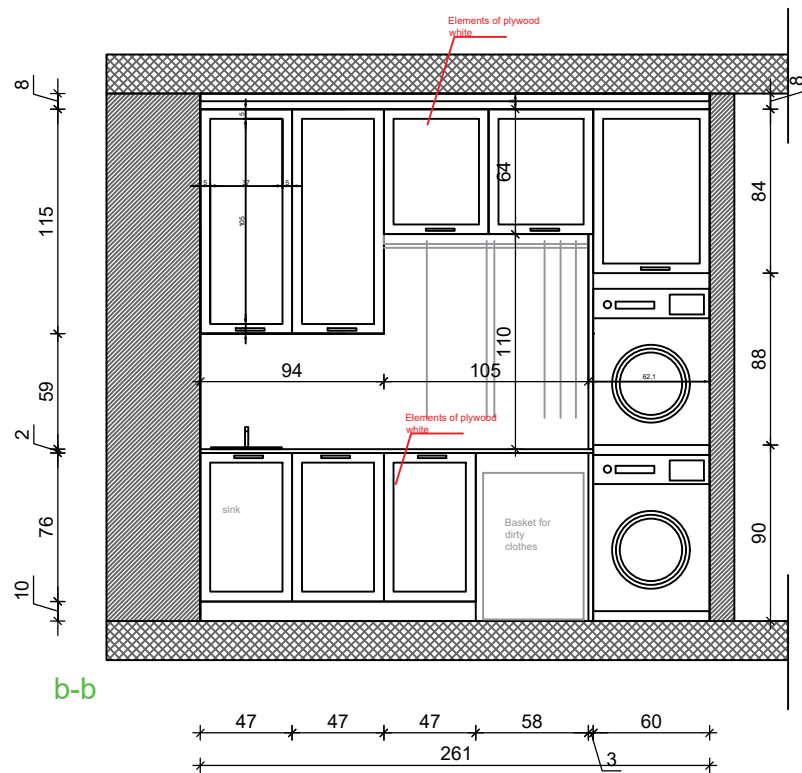

B

Wardrobe corridor

option 2

Ikea  
 Article Number: 902.192.97  
 Min. width: 67 cm  
 Max. width: 120 cm  
 Depth: 40 cm  
 Height: 20 cm  
 Max. load: 20 kg

option 2

First floor

PROJCTET:

Interior design