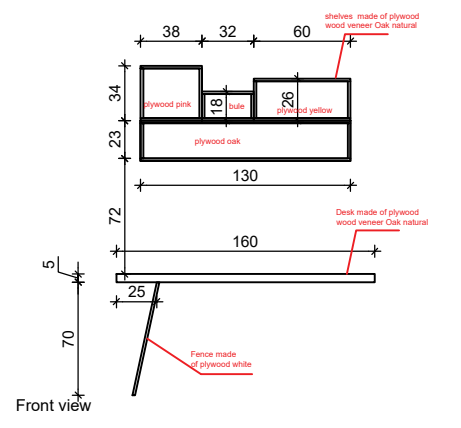

1 Bed design