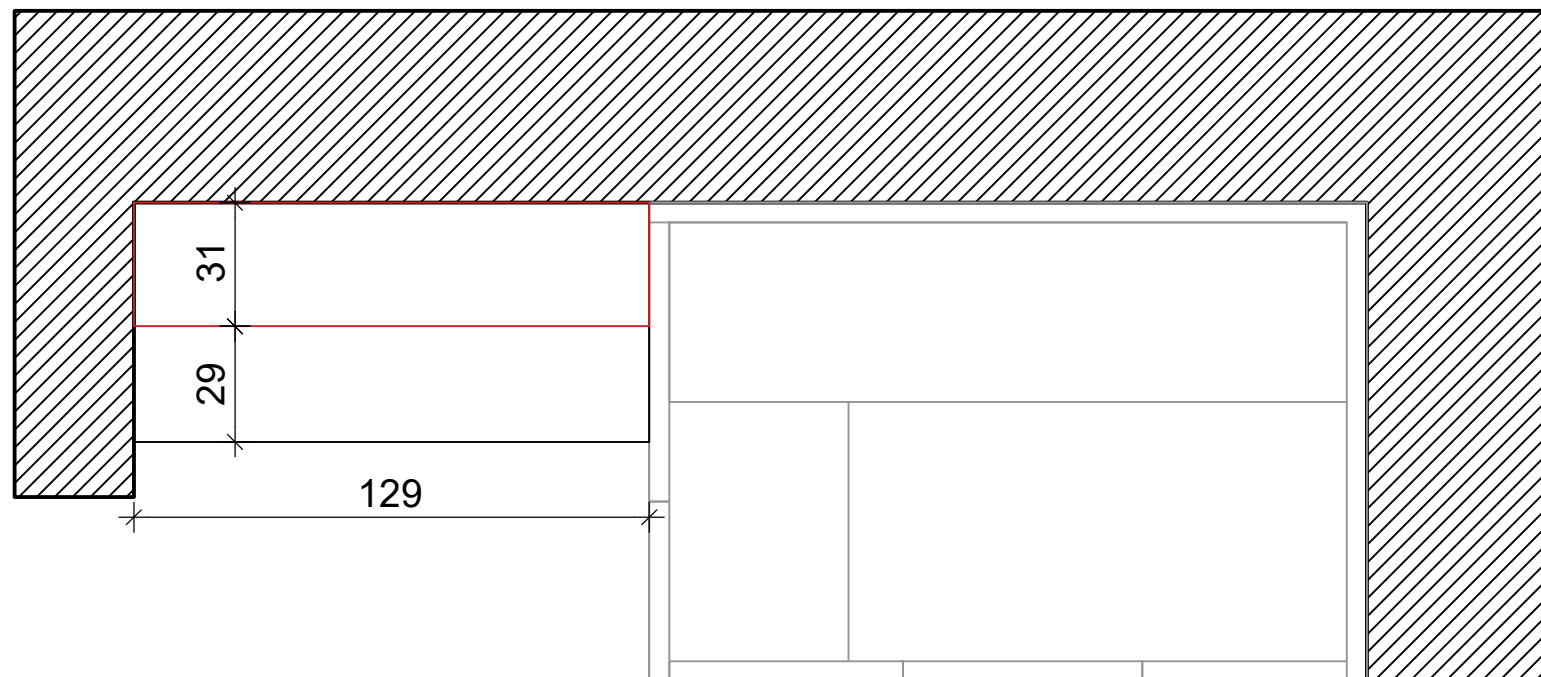

B

Wardrobe corridor

option 2

Ikea  
 Article Number: 902.192.97  
 Min. width: 67 cm  
 Max. width: 120 cm  
 Depth: 40 cm  
 Height: 20 cm  
 Max. load: 20 kg

option 2

First floor

PROJCTET:

Interior design