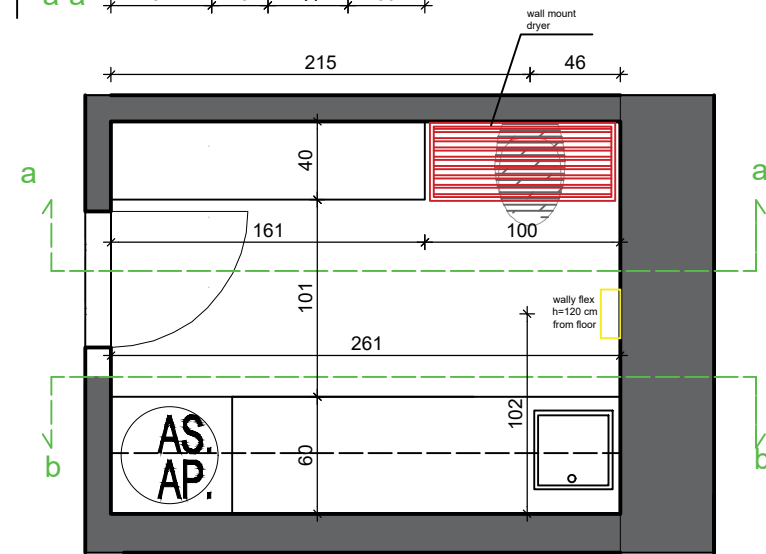

B

Wardrobe corridor

option 2

Ikea  
 Article Number: 902.192.97  
 Min. width: 67 cm  
 Max. width: 120 cm  
 Depth: 40 cm  
 Height: 20 cm  
 Max. load: 20 kg

option 2

First floor

PROJCTET:

Interior design