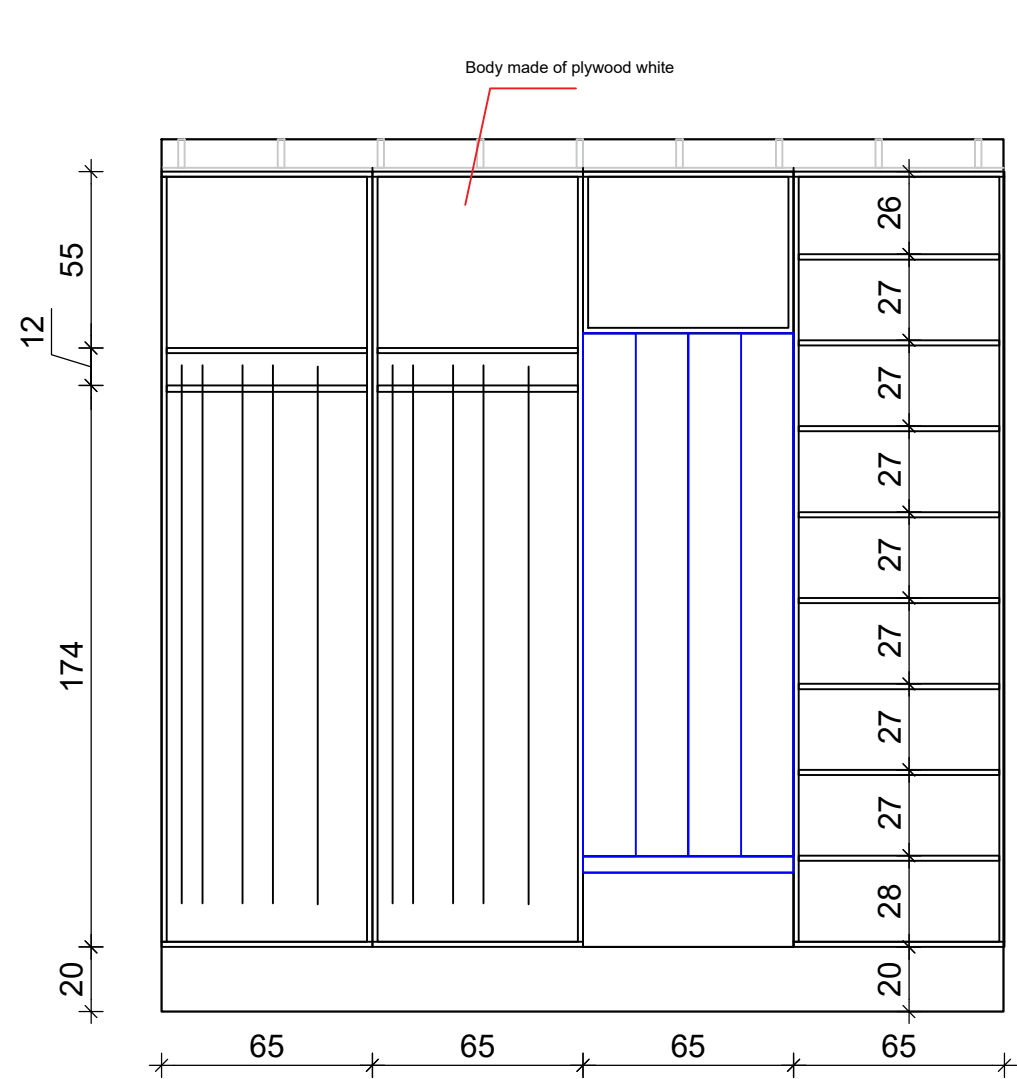

B

Wardrobe corridor

option 2

Ikea  
 Article Number: 902.192.97  
 Min. width: 67 cm  
 Max. width: 120 cm  
 Depth: 40 cm  
 Height: 20 cm  
 Max. load: 20 kg

option 2

First floor

PROJCTET:

Interior design