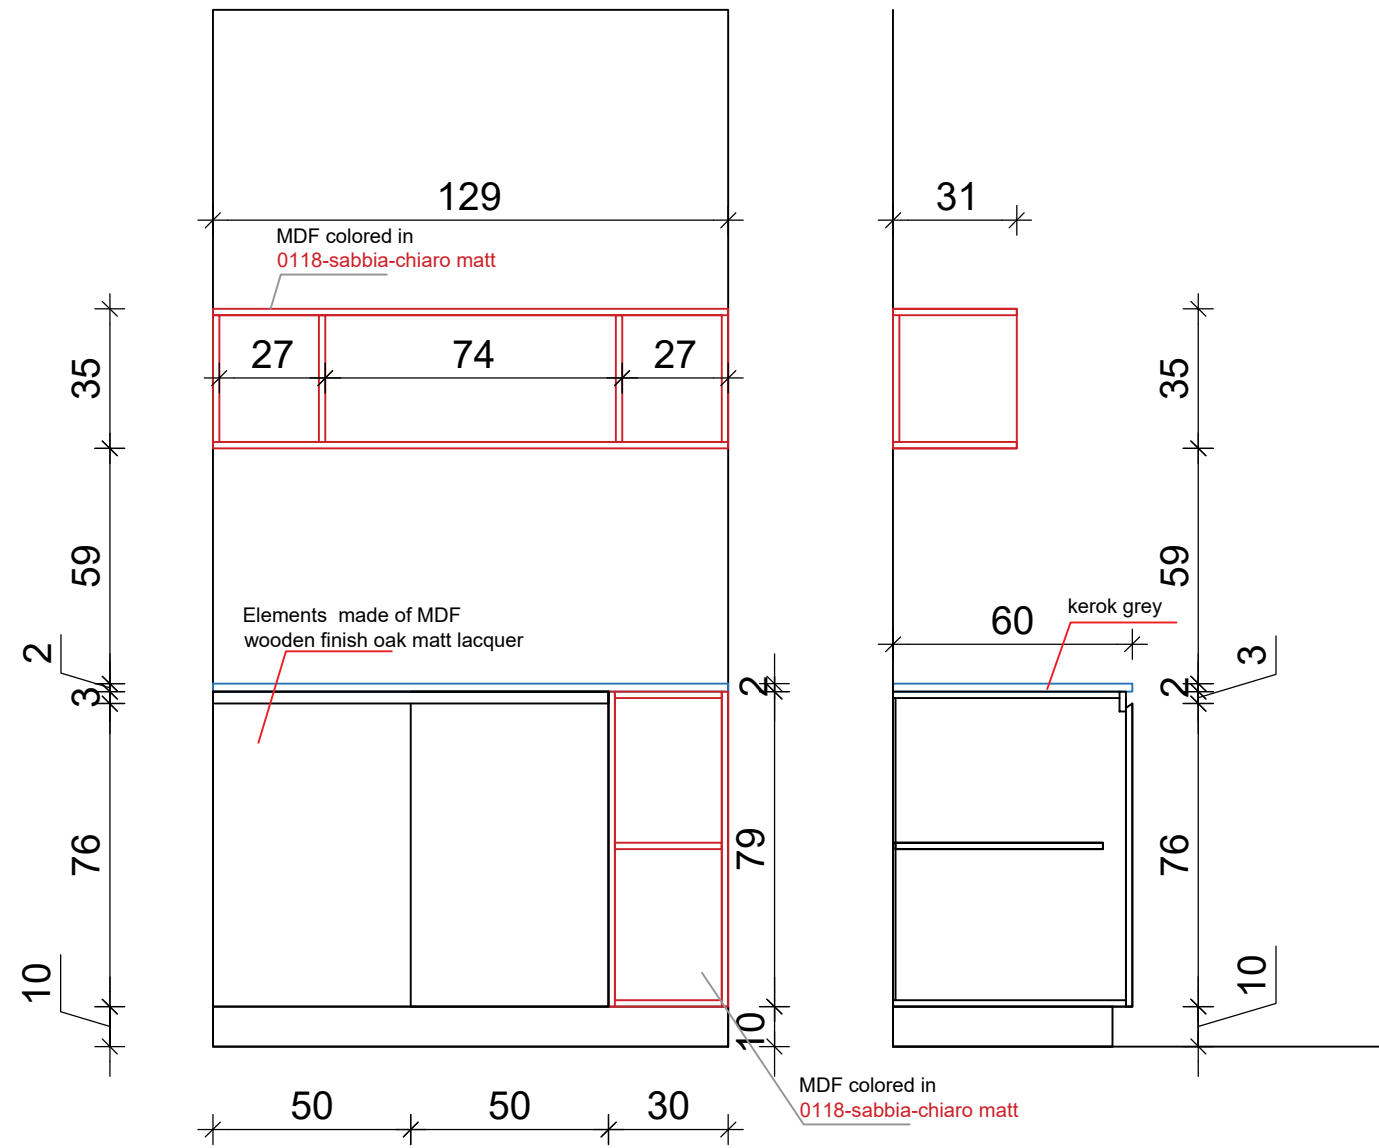

B

Wardrobe corridor

option 2

Ikea  
 Article Number: 902.192.97  
 Min. width: 67 cm  
 Max. width: 120 cm  
 Depth: 40 cm  
 Height: 20 cm  
 Max. load: 20 kg

option 2

First floor

PROJCTET:

Interior design