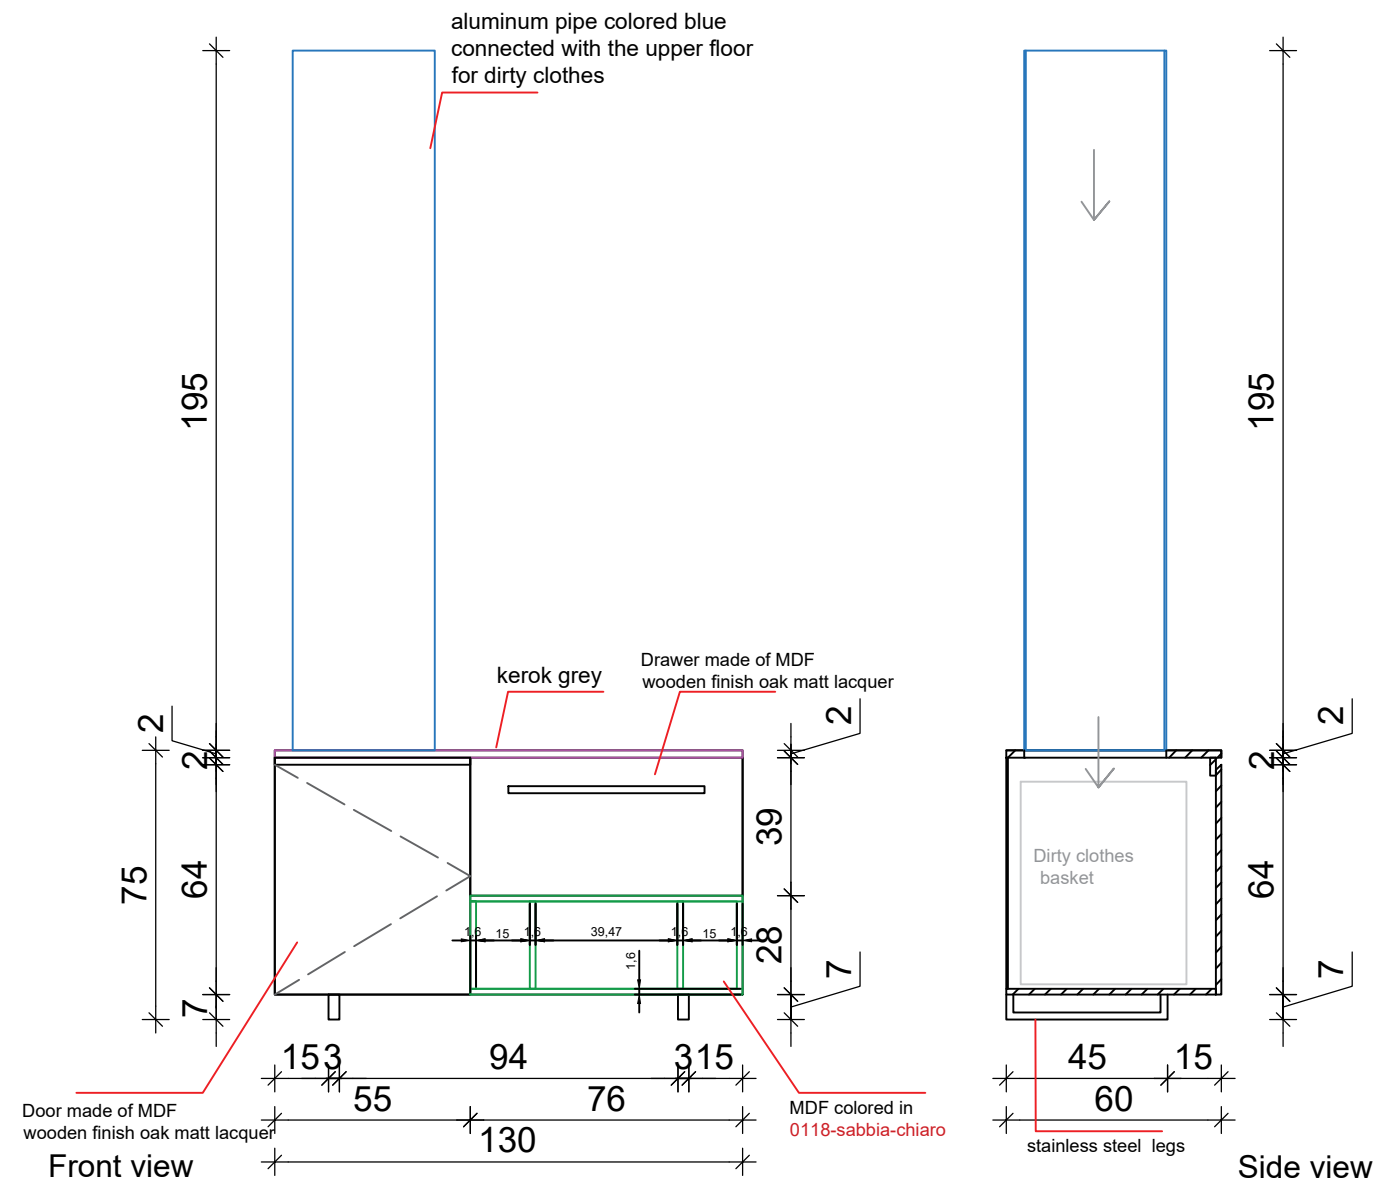

B

Wardrobe corridor

option 2

Ikea  
 Article Number: 902.192.97  
 Min. width: 67 cm  
 Max. width: 120 cm  
 Depth: 40 cm  
 Height: 20 cm  
 Max. load: 20 kg

option 2

First floor

PROJCTET:

Interior design