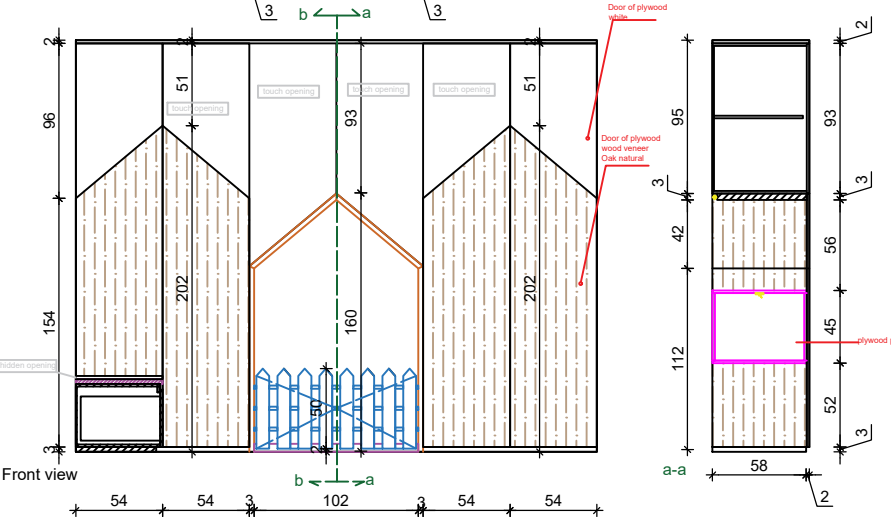

B

Wardrobe corridor

option 2

Ikea  
 Article Number: 902.192.97  
 Min. width: 67 cm  
 Max. width: 120 cm  
 Depth: 40 cm  
 Height: 20 cm  
 Max. load: 20 kg

option 2

First floor

PROJCTET:

Interior design

Date:	CKAJIA:	tech.no.
-------	---------	----------

		A_23
--	--	------

ARCH -02

1 Bed design

3 Desk

2 Closet

4

MDF colored in  
0118-sabbia-chiaro matt