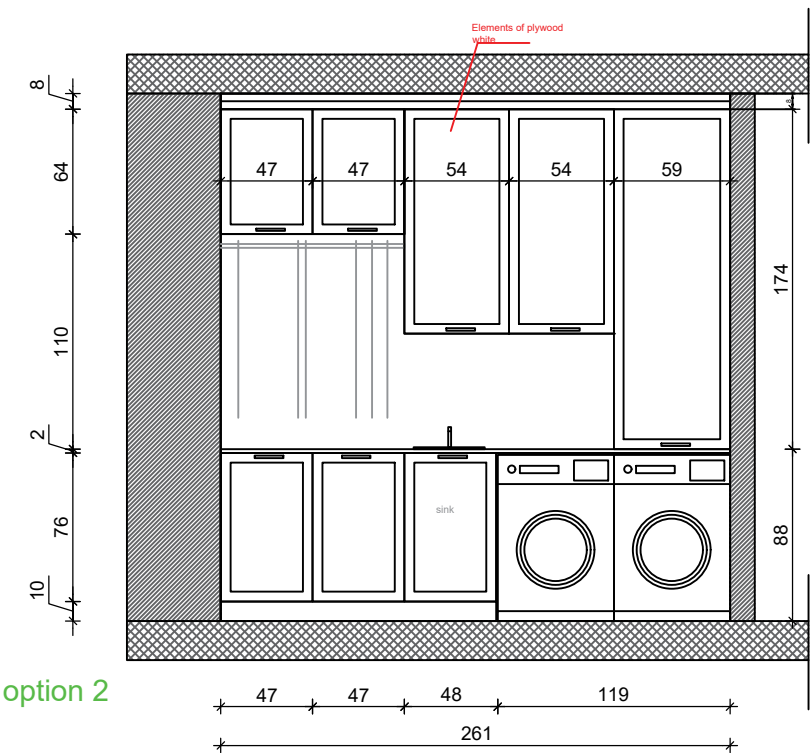

B

Wardrobe corridor

option 2

Ikea  
 Article Number: 902.192.97  
 Min. width: 67 cm  
 Max. width: 120 cm  
 Depth: 40 cm  
 Height: 20 cm  
 Max. load: 20 kg

option 2

First floor

PROJCTET:

Interior design