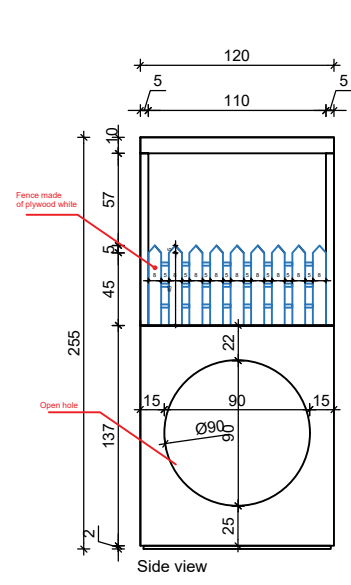

1 Bed design