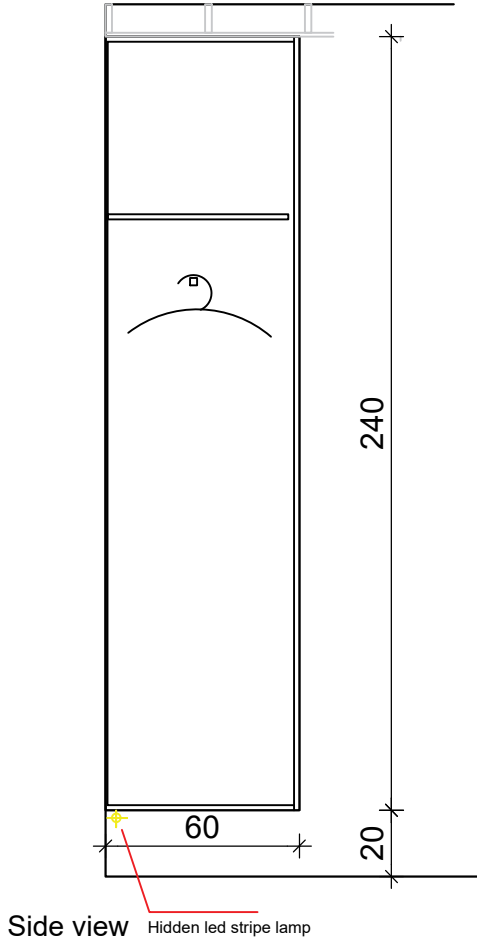

B

Wardrobe corridor

option 2

Ikea  
 Article Number: 902.192.97  
 Min. width: 67 cm  
 Max. width: 120 cm  
 Depth: 40 cm  
 Height: 20 cm  
 Max. load: 20 kg

option 2

First floor

PROJCTET:

Interior design