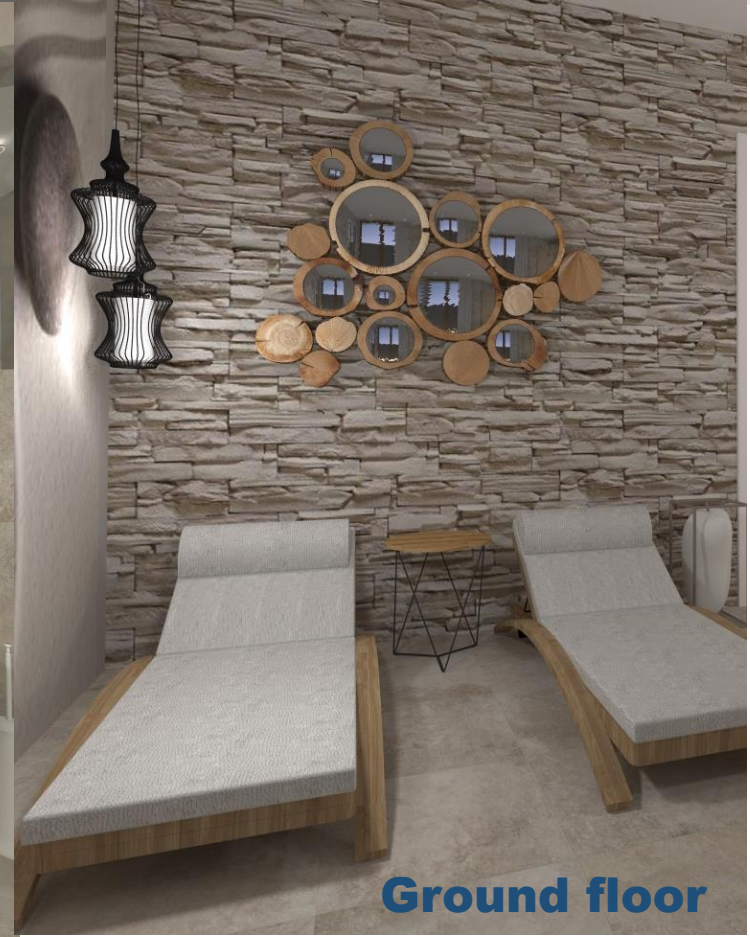

FURNITURE DESIGN