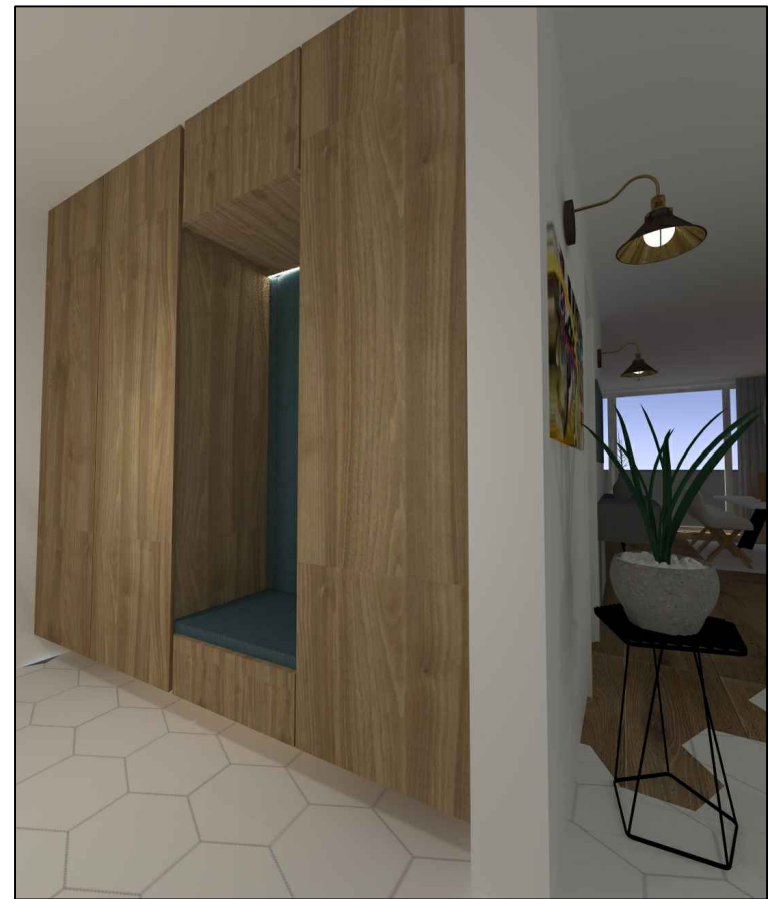

B

Wardrobe corridor

option 2

Ikea  
 Article Number: 902.192.97  
 Min. width: 67 cm  
 Max. width: 120 cm  
 Depth: 40 cm  
 Height: 20 cm  
 Max. load: 20 kg

option 2

First floor

PROJCTET:

Interior design