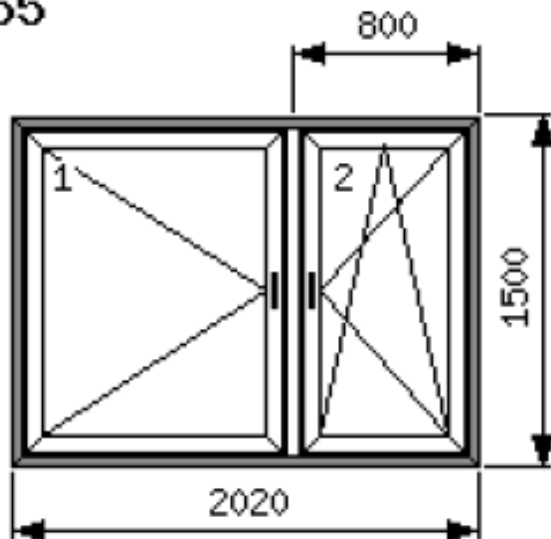

Plastová okna - dodávka a montáž
4 ks

1:55

Barva rámu: venkovní: Bílá vnitřní: Bílá
Parapet vnitřní PVC (150) (2475mm), /barva: bílá
Síť proti hmyzu

1 ks

1:55

Barva rámu: venkovní: Bílá vnitřní: Bílá
Parapet vnitřní PVC (150) (2475mm), /barva: bílá
Síť proti hmyzu