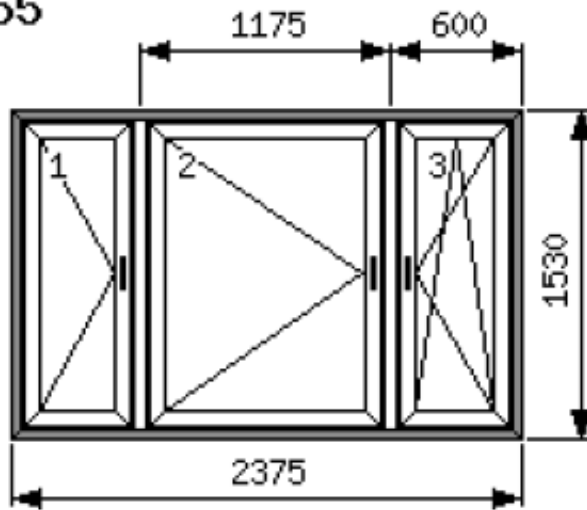

Plastová okna - dodávka a montáž
4 ks

1:55

Barva rámu: venkovní: Bílá vnitřní: Bílá
Parapet vnitřní PVC (150) (2475mm), /barva: bílá
Síť proti hmyzu

1 ks

1:55

Barva rámu: venkovní: Bílá vnitřní: Bílá
Parapet vnitřní PVC (150) (2475mm), /barva: bílá
Síť proti hmyzu