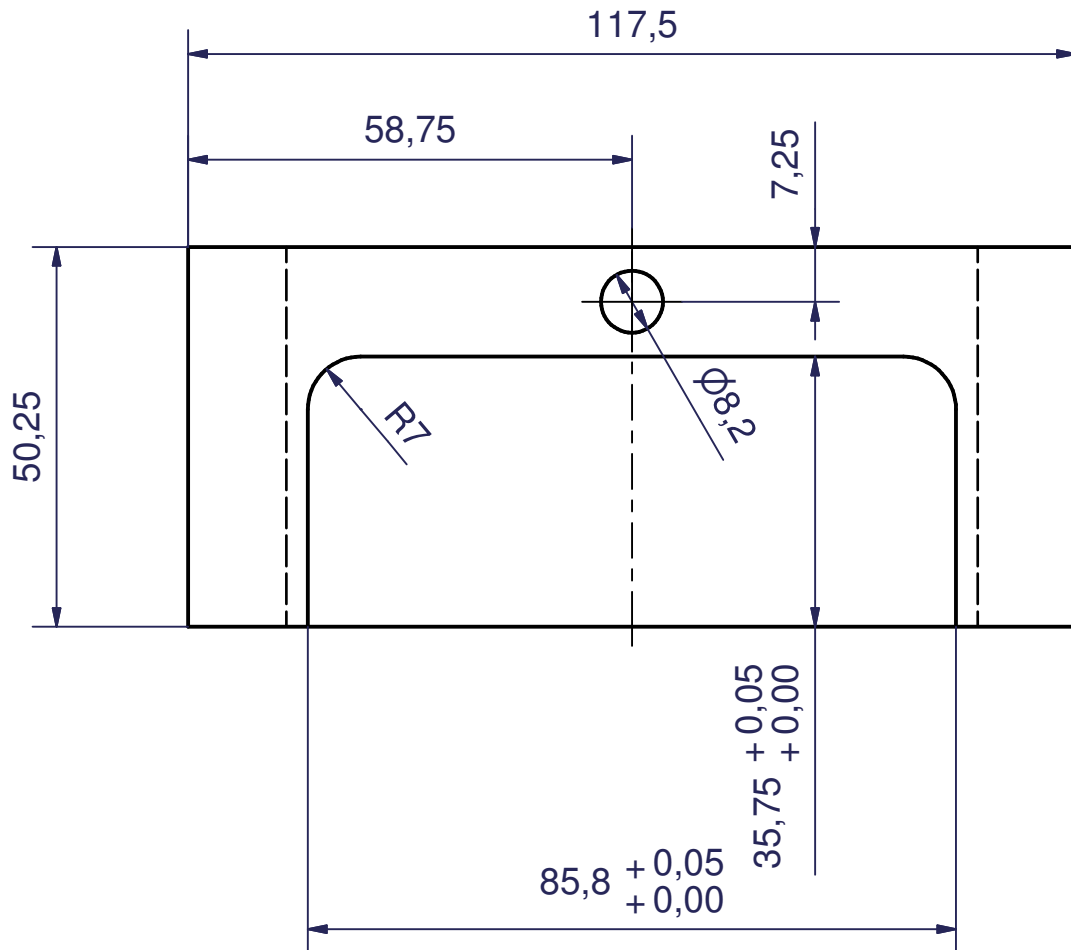

6,3 (✓)

Název: Díl 2

Materiál: Dural