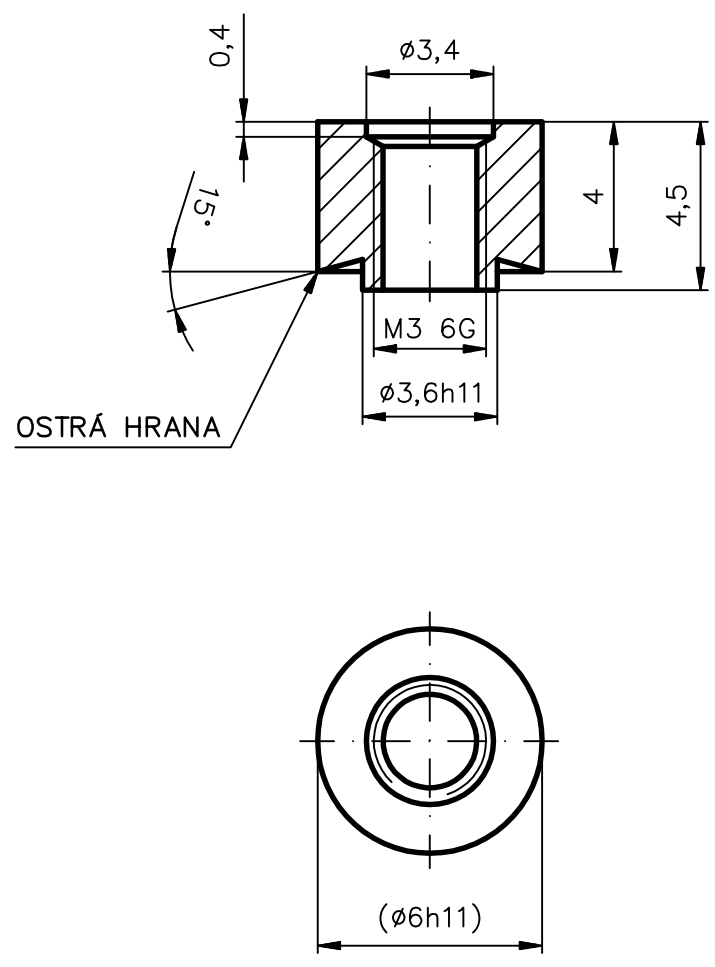

Použito:

QF 117 83, 111
QF 170 101, 118

3,2 / (✓)

PODOBNO QA 010 99

Zušlechťení Netolerované rozměry ISO2768-m

Kóde	110 522 260	Materiál	TYČ 6h11 ČSN 42 6510.12 - 11 373.0
------	-------------	----------	------------------------------------

Měřítko 5:1	Kreslil	KOBLÍŽKOVÁ	Norm.ref.	MORAVČIKOVÁ	Hrubá hmotnost	Číslo změny ECZ-11-016 1550-9-R-250	Datum 22.4.11 25.11.89	Koncovka 02 01
	Přezkoušel		Vyr.projed.	16.10.89 NEŠETRIL	Čist. hmotnost			
	Schválil		Datum	22.4.2011	Třída odpadu			

Typ	VR40/44	Starý výkres	z 20.11.1989	Listů	1	List	1
Název	MATICE KRUHOVÁ	KTZ		QA 037 94	Z	ECZ	02

Tento výkres je výlučným duševním vlastnictvím a obchodním tajemstvím fy. T-CZ, a.s. Použit může být jen za souhlasu, nebo podle příkazu pověřeného pracovníka firmy. Zneužití bude trestně stíháno!

100 mm
50
0