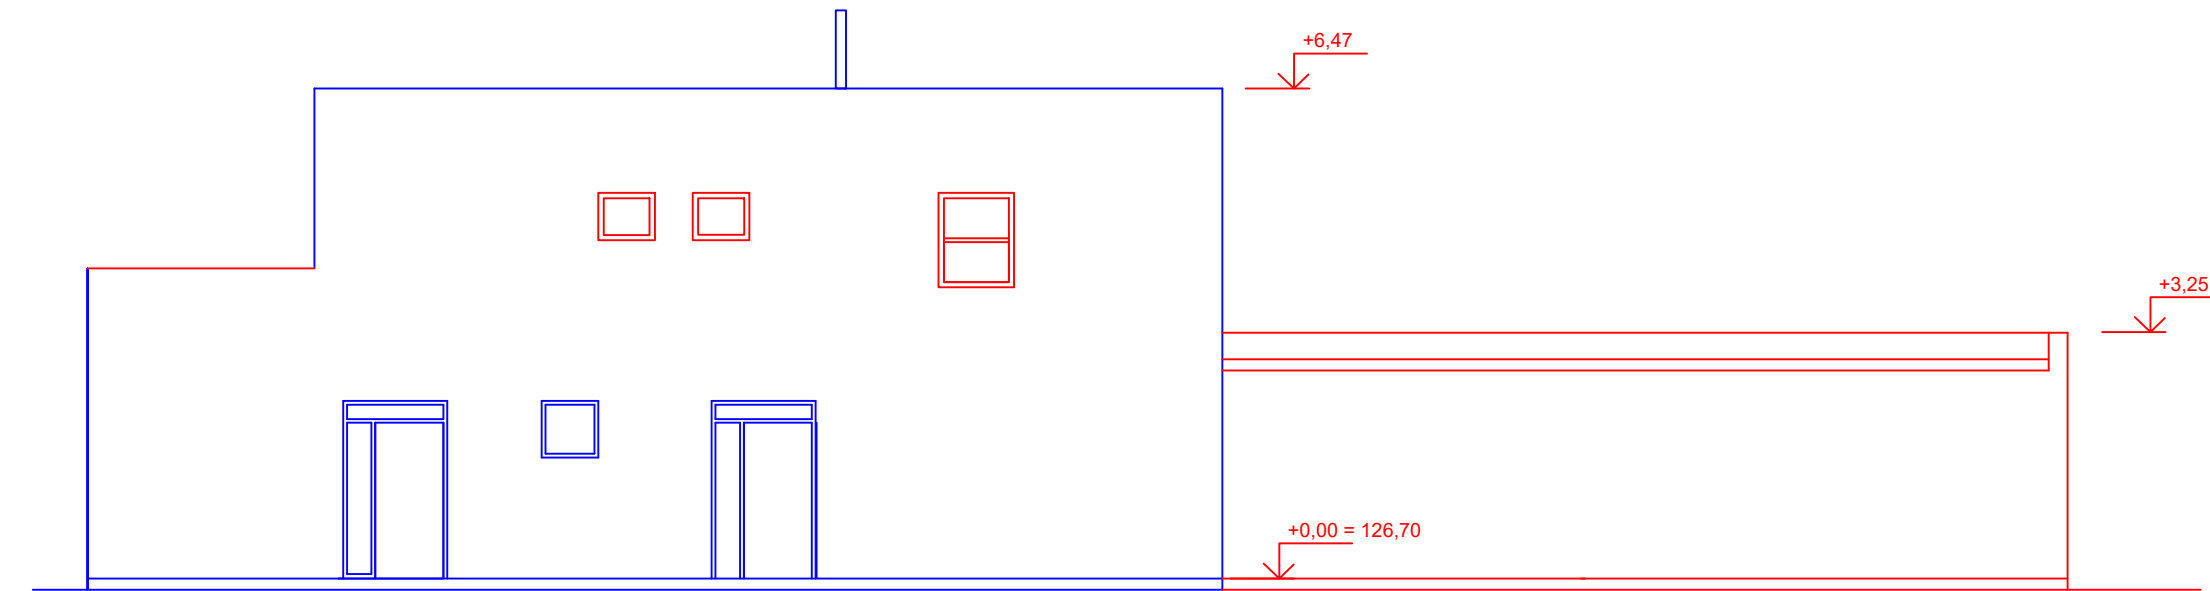

Pohľad juho - východný

Pohľad juho - západný

Pohľad severo - východný

Pohľad severo - západný

LEGENDA:

- NAVRHOVANÉ OBJEKTY – ZMENA STAVBY PRED DOKONČENÍM
- OBJEKTY – BEZ ZMENY

Hrubovčák

+0,00 = 126,70 m.n.m

ZODP. PROJEKTANT: Ing. Peter Hrubovčák	VYPRACOVAL: Ing. Peter Hrubovčák	DOSPROJEKT s r.o. Karpatské námestie 10A 831 06 Bratislava
INVESTOR: Ing. Peter Hrubovčák, Laborecká 8, Humenné 066 01		
KRAJ: Bratislavský	OKRES: Senec	
NÁZOV STAVBY: RODINNÝ DOM, parc. číslo 671/529 kat. územie Nové Košariská		FORMÁT: 4xA4
STAVEBNÝ OBJEKT: Architektúra		DÁTUM: 02/2018
PRÍLOHA: Pohľady		STUPEŇ: ZSPD
		MIERKA: 1:100
		Č. VÝKRESU: 3