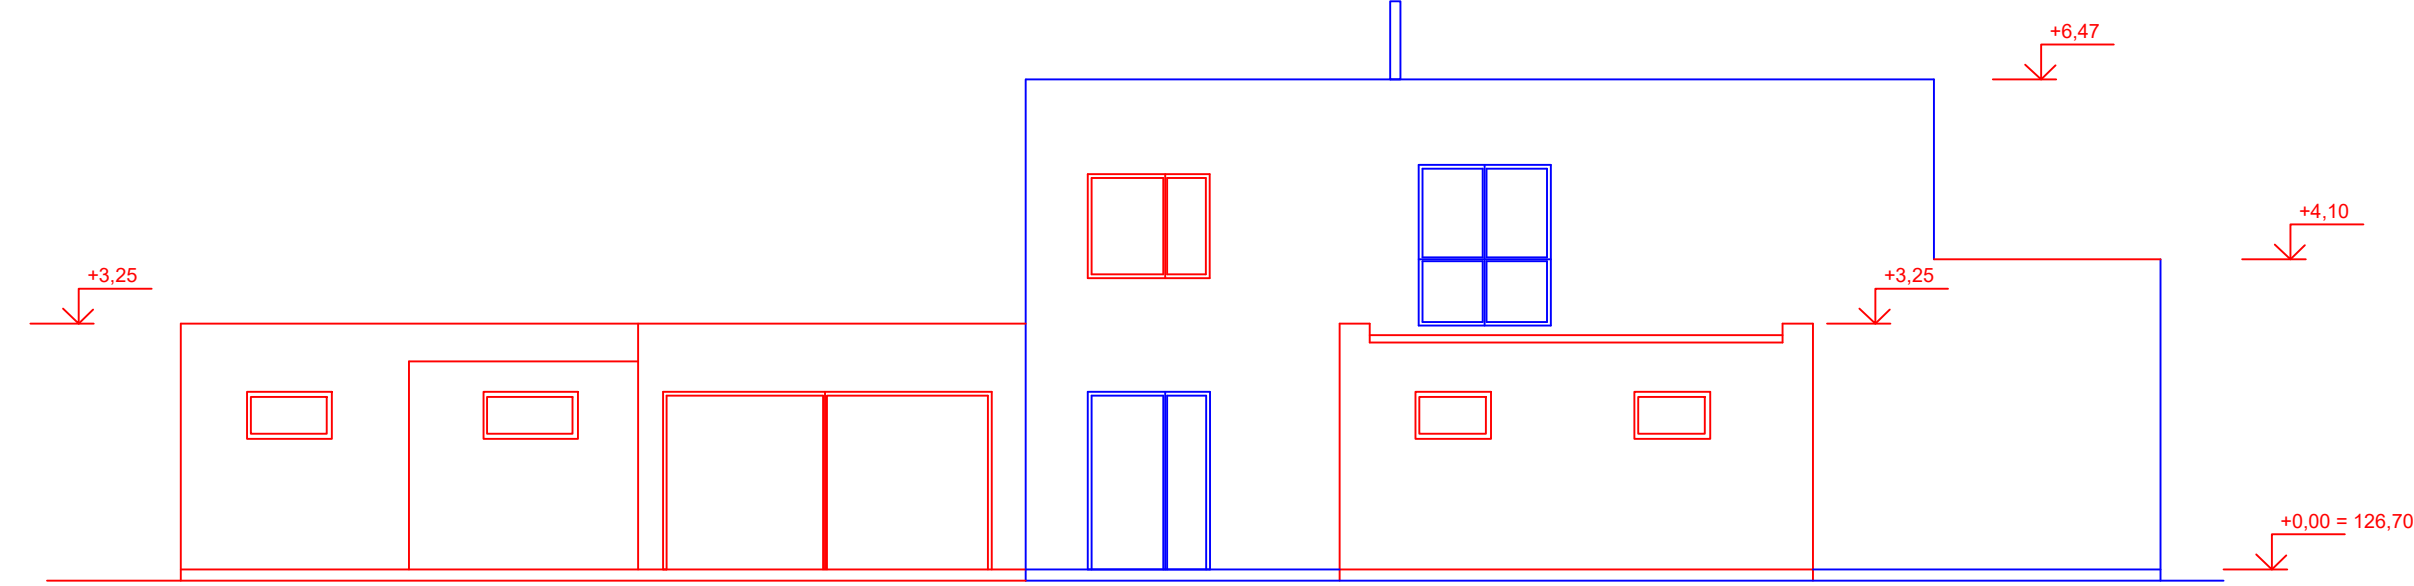

Pohľad juho - východný

Pohľad juho - západný

Pohľad severo - východný

Pohľad severo - západný

LEGENDA:

- NAVRHOVANÉ OBJEKTY – ZMENA STAVBY PRED DOKONČENÍM
- OBJEKTY – BEZ ZMENY

Hrubovčák

+0,00 = 126,70 m.n.m

ZODP. PROJEKTANT: Ing. Peter Hrubovčák	VYPRACOVAL: Ing. Peter Hrubovčák	DOSPROJEKT s r.o. Karpatské námestie 10A 831 06 Bratislava
INVESTOR: Ing. Peter Hrubovčák, Laborecká 8, Humenné 066 01		
KRAJ: Bratislavský	OKRES: Senec	
NÁZOV STAVBY: RODINNÝ DOM, parc. číslo 671/529 kat. územie Nové Košariská		FORMÁT: 4xA4
STAVEBNÝ OBJEKT: Architektúra		DÁTUM: 02/2018
PRÍLOHA: Pohľady		STUPEŇ: ZSPD
		MIERKA: 1:100
		Č. VÝKRESU: 3