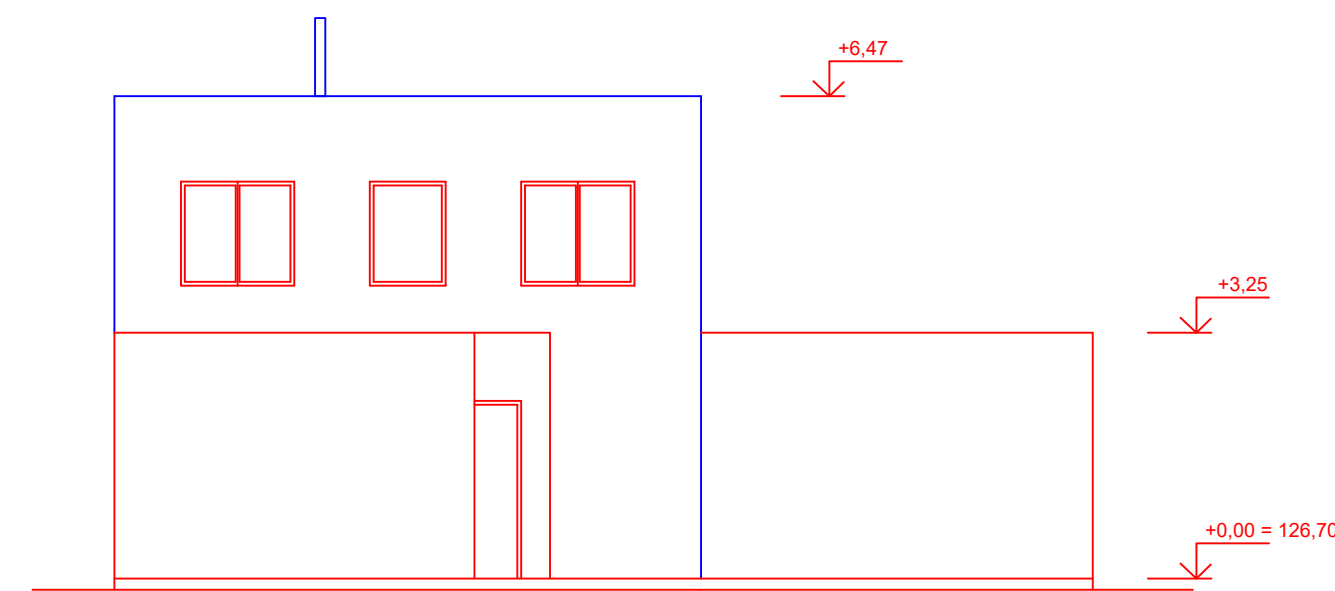

Pohľad juho - východný

Pohľad juho - západný

Pohľad severo - východný

Pohľad severo - západný

LEGENDA:

- NAVRHOVANÉ OBJEKTY – ZMENA STAVBY PRED DOKONČENÍM
- OBJEKTY – BEZ ZMENY

Hrubovčák

+0,00 = 126,70 m.n.m

ZODP. PROJEKTANT: Ing. Peter Hrubovčák	VYPRACOVAL: Ing. Peter Hrubovčák	DOSPROJEKT s r.o. Karpatské námestie 10A 831 06 Bratislava
INVESTOR: Ing. Peter Hrubovčák, Laborecká 8, Humenné 066 01		
KRAJ: Bratislavský	OKRES: Senec	
NÁZOV STAVBY: RODINNÝ DOM, parc. číslo 671/529 kat. územie Nové Košariská		FORMÁT: 4xA4
STAVEBNÝ OBJEKT: Architektúra		DÁTUM: 02/2018
PRÍLOHA: Pohľady		STUPEŇ: ZSPD
		MIERKA: 1:100
		Č. VÝKRESU: 3