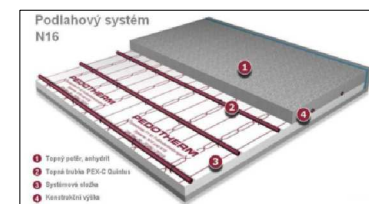

LEGENDA:

1. SOLÁRNÍ KOLEKTOR CosmoSOL 253, 5 ks, SVT 314
2. AKUMUKLČNÍ NÁDOBA NADO 1000 V2 140, SVT 1489
3. AKUMULAČNÍ NÁDOBA NAD 1000 V2, SVT 5499
4. KOTEL NA TUHÁ PALIVA VIADRUS HEFAISTOS 30 kW, SVT 1418
5. EXPANZOMAT