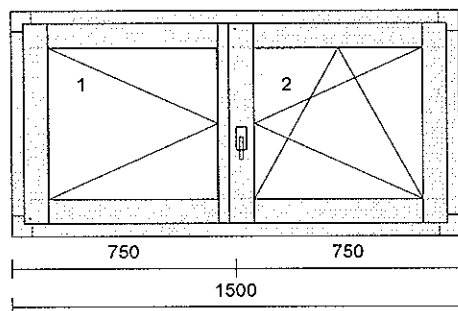

Profil: dřevohliník ALUR-92
Rám typ: rám 86mm Linear svařovaný
Křídlo typ:
1 křídlo Linear svařované
2 křídlo Linear svařované
Dřevina: meranti
Náter dř.: lazura dřevo-AL / lazura dřevo-AL
barva Alu: COLOR CC3

KOVÁNÍ:

pole	kování	výška kliky
1	Štulpové L	335 mm
2	Otevíravě-sklopné P	263 mm

VÝPLNĚ:

pole	výplně
1	4XN / 18 / 4 / 18 / 4XN_SWS-šedý; Ug=0.50
2	4XN / 18 / 4 / 18 / 4XN_SWS-šedý; Ug=0.50