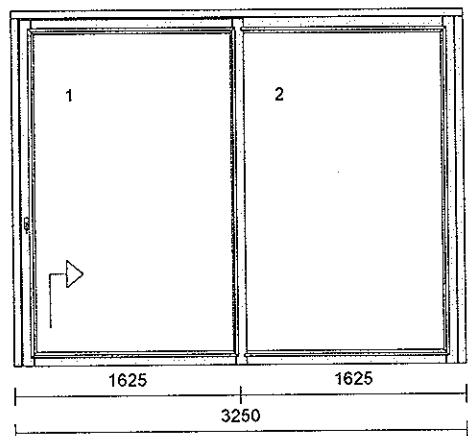

Položka	Množství	Popis	Jedn. cena	Cena celkem

3 1 ks

Profil: dřevohliník ALUR-92
Rám typ: rám HS portál opláštěný AL lisov.

Křídlo typ:
1 kři.HS portál AL posuv.svařov
2 kři.HS portál AL.fix svařov

Dřevina: meranti
Náter dř.: lazura dřevo-AL / lazura dřevo-AL

barva Alu: COLOR CC3

KOVÁNÍ:

pole	kování	výška klíky
1	Posuvně zdvižné L	1000 mm
2	fix HS Portál	

VÝPLNĚ:

pole výplně
1 4XN_bh / 18 / 4_bh / 18 / 4XN_bh_SWS-šedý;

Ug=0.50

2 4XN_bh / 18 / 4_bh / 18 / 4XN_bh_SWS-šedý;

Ug=0.50

3. 2 ks