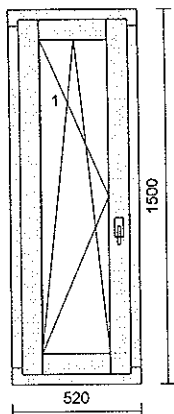

KOVÁNÍ:

pole	kování	výška kliky
1	FIX - pevně v rámu	
2	FIX - pevně v rámu	

VÝPLNĚ:

pole	výplně
1	4XN / 18 / 4 / 18 / 4XN_SWS-šedý; Ug=0.50
2	4XN / 18 / 4 / 18 / 4XN_SWS-šedý; Ug=0.50

1 1 ks

Profil: dřevohliník ALUR-92
 Rám typ: rám HS portál opláštěný AL lisov.

KOVÁNÍ:

pole	kování	výška kliky
1	Posuvně-sklopné 160 S L	1000 mm
2	FIX - pevně v rámu	

VÝPLNĚ:

pole výplně

1 4XN / 18 / 4 / 18 / 4XN_SWS-šedý; Ug=0.50
 2 4XN / 18 / 4 / 18 / 4XN_SWS-šedý; Ug=0.50

2

1 ks

Profil: dřevohliník ALUR-92
 Rám typ: rám 86mm Linear svařovaný
 Křídlo typ:

pole	kování	výška kliky
1	Otevíravě-sklopné P	563 mm

VÝPLNĚ:

pole výplně
 1 4XN / 18 / 4 / 18 / 4XN_SWS-šedý; Ug=0.50

Položka	Množství	Popis	Jedn. cena	Cena celkem
14	1 ks			

Profil: dřevohliník ALUR-92
 Rám typ: rám 86mm Linear svařovaný
 Křídlo typ: 1 křídlo Linear svařované
 Dřevina: meranti
 Náter dř.: lazura dřevo-AL / lazura dřevo-AL
 barva Alu: COLOR CC3