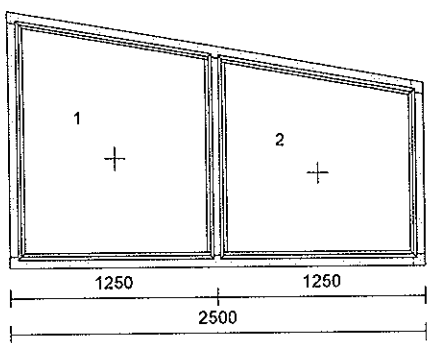

Položka	Množství	Popis	Jedn. cena	Cena celkem

16 1 ks

Profil: dřevohliník ALUR-92
Rám typ: rám 86mm Linear svařovaný
Křídlo typ:
  1 fix
  2 fix
Dřevina: meranti
Náter dř.: lazura dřevo-AL / lazura dřevo-AL
barva Alu: COLOR CC3
KOVÁNÍ:
  pole *kování* výška klíky
  1 *FIX - pevně v rámu*
  2 *FIX - pevně v rámu*

VÝPLNĚ:

pole výplně
1 4XN / 18 / 4 / 18 / 4XN_SWS-šedý; Ug=0.50
2 4XN / 18 / 4 / 18 / 4XN_SWS-šedý; Ug=0.50

17 1 ks