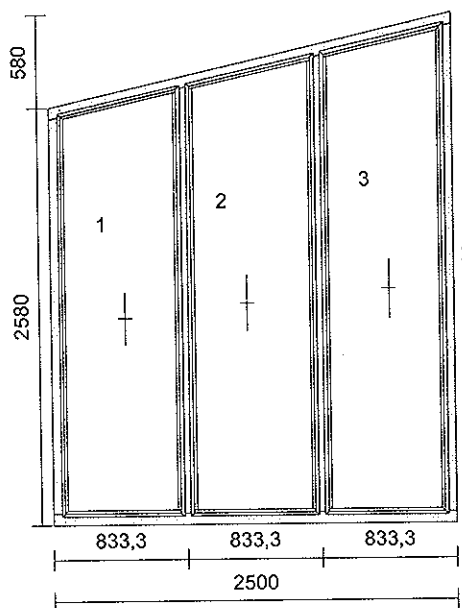

Profil: dřevohliník ALUR-92
Rám typ: rám 86mm Linear svařovaný
Křídlo typ:
    1 fix
    2 fix
    3 fix
Dřevina: meranti
Náter dř.: lazura dřevo-AL / lazura dřevo-AL
barva Alu: COLOR CC3
KOVÁNÍ:
    pole kování výška kliky
    1 FIX - pevně v rámu
    2 FIX - pevně v rámu
    3 FIX - pevně v rámu

VÝPLNĚ:

pole výplně
1 6XN / 16 / 6 / 14 / 6XN_SWS-šedý; Ug=0.60
2 6XN / 16 / 6 / 14 / 6XN_SWS-šedý; Ug=0.60
3 6XN_bh / 16 / 6_bh / 14 / 6XN_bh_SWS-šedý; Ug=0.60