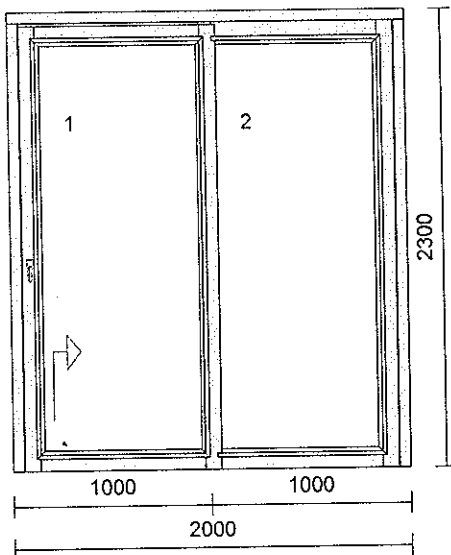

Profil: dřevohliník ALUR-92
Rám typ: rám HS portál opláštěný AL lisov.

Křídlo typ:
1 kři.HS portál AL posuv.svařov
2 kři.HS portál AL.fix svařov

Dřevina: meranti
Náter dř.: lazura dřevo-AL / lazura dřevo-AL
barva Alu: COLOR CC3

KOVÁNÍ:

pole	kování	výška kliky
1	Posuvně zdvižné L	1000 mm
2	fix HS Portál	

VÝPLNĚ:

pole	výplně
1	4XN_bh / 18 / 4_bh / 18 / 4XN_bh_SWS-šedý; Ug=0.50
2	4XN_bh / 18 / 4_bh / 18 / 4XN_bh_SWS-šedý; Ug=0.50