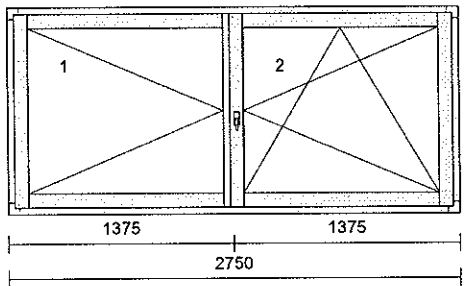

Položka	Množství	Popis	Jedn. cena	Cena celkem
9	1 ks			

Profil: dřevohliník ALUR-92
Rám typ: rám 86mm Linear svařovaný
Křídlo typ:
1 křídlo Linear svařované
2 křídlo Linear svařované
Dřevina: meranti
Náter dř.: lazura dřevo-AL / lazura dřevo-AL
barva Alu: COLOR CC3

KOVÁNÍ:

pole	kování	výška klíky
1	Štulpové L	335 mm
2	Otevíravě-sklopné P	513 mm

VÝPLNĚ:

pole výplně

1 4XN / 18 / 4 / 18 / 4XN_SWS-šedý; Ug=0.50
2 4XN / 18 / 4 / 18 / 4XN_SWS-šedý; Ug=0.50

10/23

1 ks