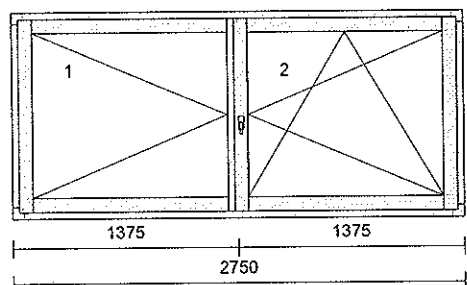

VÝPLNĚ:

pole	výplně
1	4XN / 18 / 4 / 18 / 4XN_SWS-šedý; Ug=0.50

22 1 ks