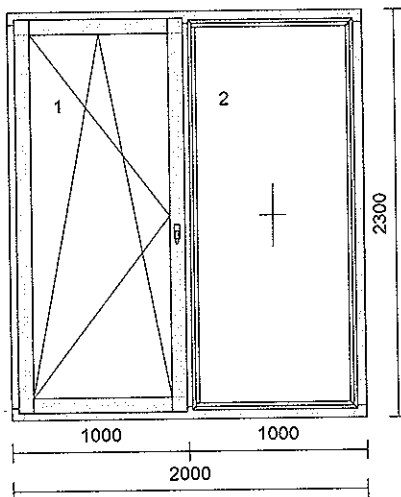

KOVÁNÍ:

pole	kování	výška kliky
1	Posuvně-sklopné 160 S L	1000 mm
2	FIX - pevně v rámu	

VÝPLNĚ:

pole výplně

1 4XN / 18 / 4 / 18 / 4XN_SWS-šedý; Ug=0.50
 2 4XN / 18 / 4 / 18 / 4XN_SWS-šedý; Ug=0.50

2

1 ks

Profil: dřevohliník ALUR-92
 Rám typ: rám 86mm Linear svařovaný
 Křídlo typ: