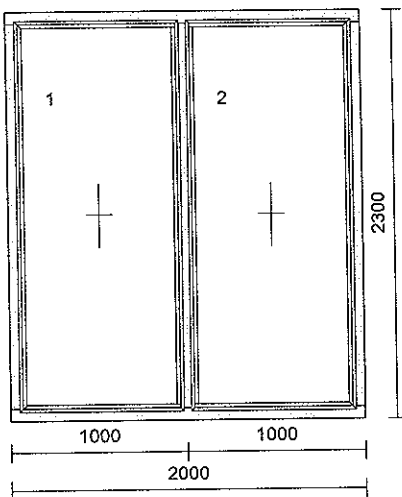

Položka	Množství	Popis	Jedn. cena	Cena celkem
---------	----------	-------	------------	-------------

1. 1 ks

Profil: dřevohliník ALUR-92
 Rám typ: rám 86mm Linear svařovaný
 Křídlo typ:
 1 fix
 2 fix
 Dřevina: meranti
 Náter dř.: lazura dřevo-AL / lazura dřevo-AL
 barva Alu: COLOR CC3