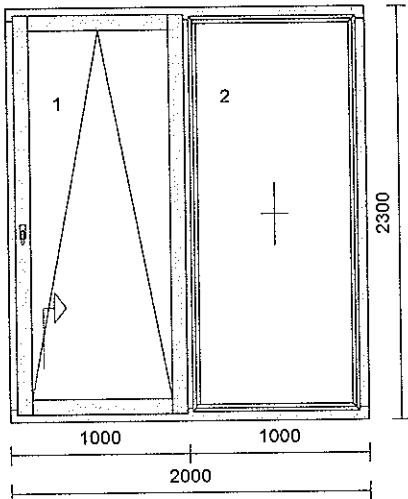

Položka	Množství	Popis	Jedn. cena	Cena celkem

Alternativní položka

1.alter

1 ks

Profil: dřevohliník ALUR-92
Rám typ: rám 86mm Linear svařovaný
Křídlo typ:

1 křídlo Linear svařované
2 fix

Dřevina: meranti
Náter dř.: lazura dřevo-AL / lazura dřevo-AL
barva Alu: COLOR CC3

KOVÁNÍ:

pole	kování	výška kliky
1	Posuvně-sklopné 160 S L	1000 mm
2	FIX - pevně v rámu	

VÝPLNĚ:

pole výplně

1 4XN / 18 / 4 / 18 / 4XN_SWS-šedý; Ug=0.50
2 4XN / 18 / 4 / 18 / 4XN_SWS-šedý; Ug=0.50

2

1 ks