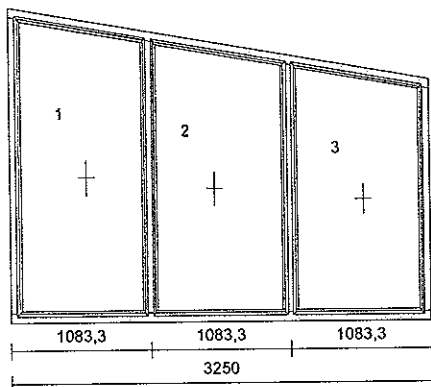

Profil: dřevohliník ALUR-92
Rám typ: rám 86mm Linear svařovaný
Křídlo typ:
  1 fix
  2 fix
  3 fix
Dřevina: meranti
Náter dř.: lazura dřevo-AL / lazura dřevo-AL
barva Alu: COLOR CC3
KOVÁNÍ:
  pole *kování* výška klíky
  1 *FIX - pevně v rámu*
  2 *FIX - pevně v rámu*
  3 *FIX - pevně v rámu*

VÝPLNĚ:

pole výplně
1 4XN / 18 / 4 / 18 / 4XN_SWS-šedý; Ug=0.50
2 4XN / 18 / 4 / 18 / 4XN_SWS-šedý; Ug=0.50
3 4XN / 18 / 4 / 18 / 4XN_SWS-šedý; Ug=0.50