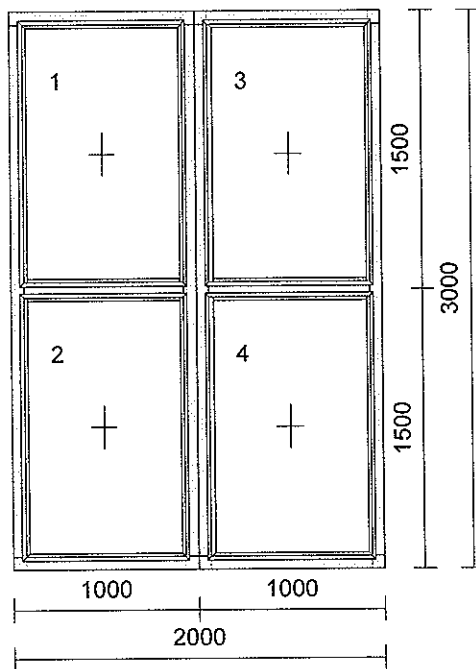

KOVÁNÍ:

pole	kování	výška klíky
1	Štulpové L	335 mm
2	Otevíravě-sklopné P	513 mm

VÝPLNĚ:

pole výplně

1 4XN / 18 / 4 / 18 / 4XN_SWS-šedý; Ug=0.50
 2 4XN / 18 / 4 / 18 / 4XN_SWS-šedý; Ug=0.50

10/23

1 ks

Profil: dřevohliník ALUR-92
 Rám typ: rám 86mm Linear svařovaný
 Křídlo typ:
 1 fix
 2 fix
 3 fix
 4 fix