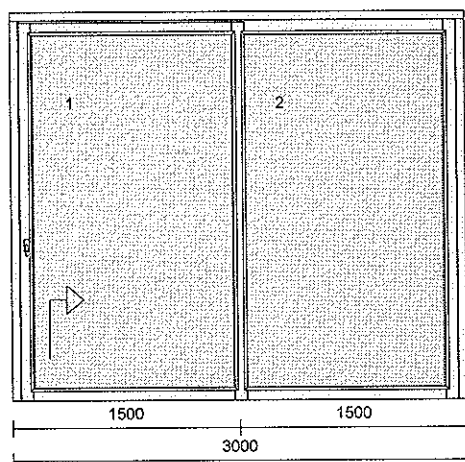

Profil: dřevohliník ALUR-92
Rám typ: rám HS portál opláštěný AL lisov.
Křídlo typ:
    1 kři.HS portál AL posuv.svařov
    2 kři.HS portál AL.fix svařov
Dřevina: meranti
Náter dř.: lazura dřevo-AL / lazura dřevo-AL
barva Alu: COLOR CC3
KOVÁNÍ:
    pole kování výška kliky
    1 Posuvně zdvižné L 1000 mm
    2 fix HS Portál

VÝPLNĚ:
pole výplně
    1 6.8VSG XN / 16 / 4 / 18 / 4XN_SWS-šedý;
    Ug=0.60
    2 6.8VSG XN / 16 / 4 / 18 / 4XN_SWS-šedý;
    Ug=0.60

1 ks

KLIKA/KLIKA+FAB - HS portál