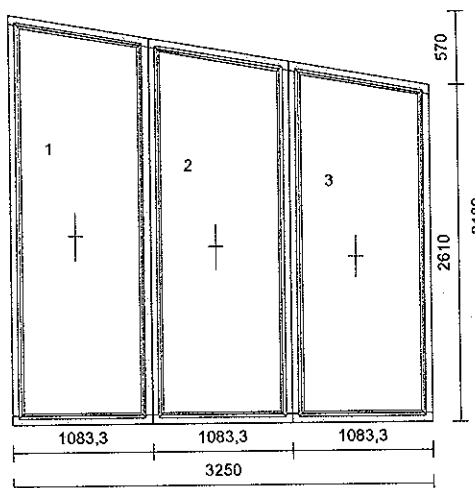

Položka	Množství	Popis	Jedn. cena	Cena celkem
18	1 ks			

Profil: dřevohliník ALUR-92
Rám typ: rám 86mm Linear svařovaný
Křídlo typ:
    1 fix
    2 fix
    3 fix
Dřevina: meranti
Náter dř.: lazura dřevo-AL / lazura dřevo-AL
barva Alu: COLOR CC3
KOVÁNÍ:
    pole kování výška kliky
    1 FIX - pevně v rámu
    2 FIX - pevně v rámu
    3 FIX - pevně v rámu

VÝPLNĚ:

pole výplně
1 8XN_bh / 14 / 6_bh / 14 / 6XN_bh_SWS-šedý; Ug=0.60
2 6XN_bh / 16 / 6_bh / 14 / 6XN_bh_SWS-šedý; Ug=0.60
3 6XN / 16 / 6 / 14 / 6XN_SWS-šedý; Ug=0.60

19 1 ks