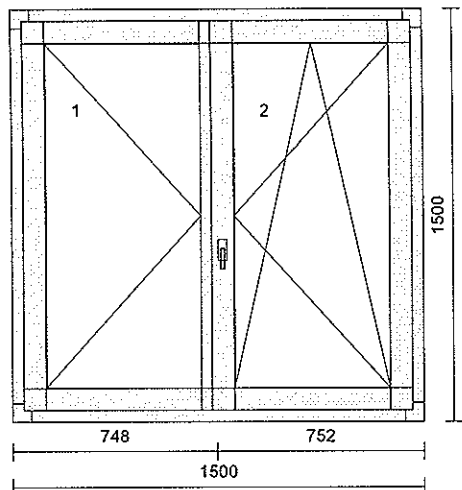

Položka	Množství	Popis	Jedn. cena	Cena celkem

26 6 ks

Profil: dřevohliník ALUR-92
Rám typ: rám 86mm Linear svařovaný
Křídlo typ:
1 křídlo Linear svařované
2 křídlo Linear svařované
Dřevina: meranti
Náter dř.: lazura dřevo-AL / lazura dřevo-AL
barva Alu: COLOR CC3

KOVÁNÍ:

pole	kování	výška kliky
1	Štulpové L	335 mm
2	Otevíravě-sklopné P	563 mm

VÝPLNĚ:

pole	výplně
1	4XN / 18 / 4 / 18 / 4XN_SWS-šedý; Ug=0.50
2	4XN / 18 / 4 / 18 / 4XN_SWS-šedý; Ug=0.50

27 4 ks