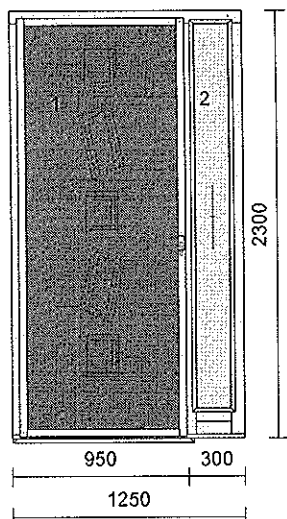

Položka	Množství	Popis	Jedn. cena	Cena celkem
12L	1 ks