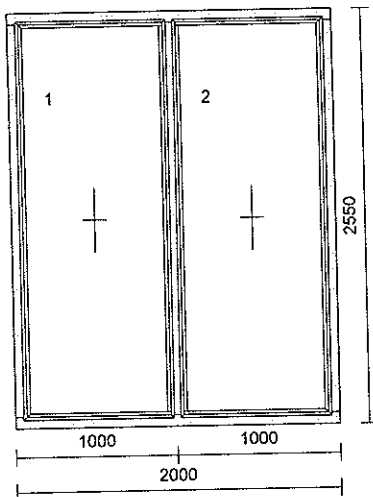

Položka	Množství	Popis	Jedn. cena	Cena celkem

4 1 ks