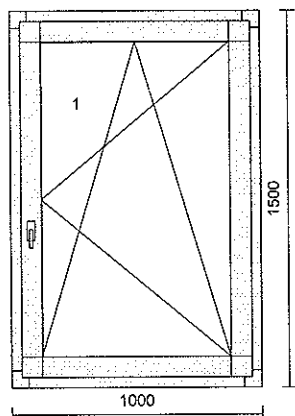

VÝPLNĚ:

pole výplně
    1 Dveře M 40 92mm
    2 6.4VSG XN / 16 / 4 / 18 / 4XN_SWS-šedý;
Ug=0.60

1 ks	FAB pro dřevohliníkové dveře
1 ks	Klika jen zevnitř NEREZ
1 ks	Zámek ovládaný otiskem prstu - provedení NEREZ F69
1 ks	Madlo NEREZ F69 Jednostranné do 2000mm

13 1 ks