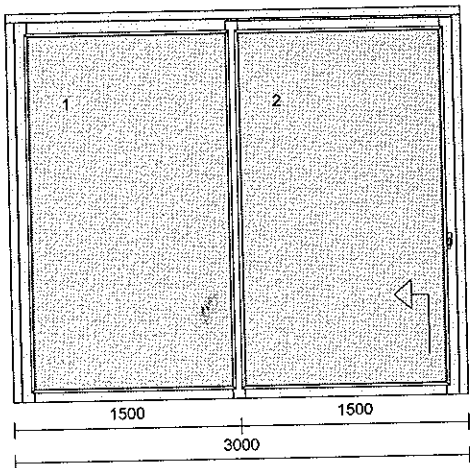

VÝPLNĚ:

pole výplně
1 4XN / 18 / 4 / 18 / 4XN_SWS-šedý; Ug=0.50
2 4XN / 18 / 4 / 18 / 4XN_SWS-šedý; Ug=0.50

5 1 ks