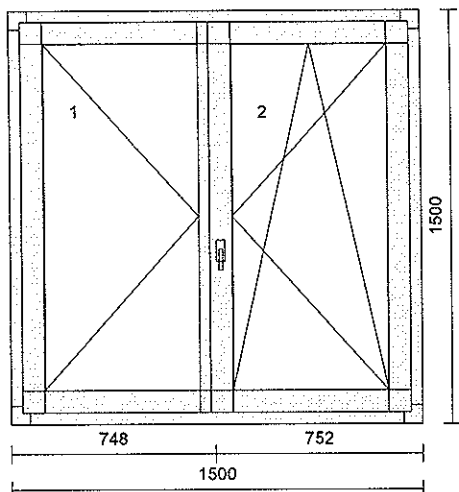

Položka	Množství	Popis	Jedn. cena	Cena celkem

24 1 ks

Profil: dřevohliník ALUR-92
Rám typ: rám 86mm Linear svařovaný
Křídlo typ:
1 křídlo Linear svařované
2 křídlo Linear svařované
Dřevina: meranti
Náter dř.: lazura dřevo-AL / lazura dřevo-AL
barva Alu: COLOR CC3

KOVÁNÍ:

pole	kování	výška kliky
1	Štulpové L	335 mm
2	Otevíravě-sklopné P	563 mm

VÝPLNĚ:

pole	výplně
1	4XN / 18 / 4 / 18 / 4XN_SWS-šedý; Ug=0.50
2	4XN / 18 / 4 / 18 / 4XN_SWS-šedý; Ug=0.50

25 1 ks