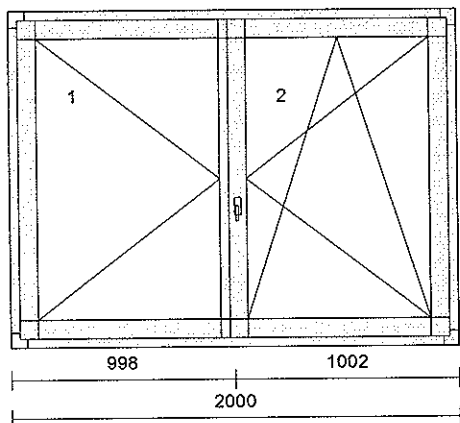

VÝPLNĚ:

pole výplně
1 4XN / 18 / 4 / 18 / 4XN_SWS-šedý; Ug=0.50

15 1 ks

Profil: dřevohliník ALUR-92
Rám typ: rám 86mm Linear svařovaný

Křídlo typ: 1 křídlo Linear svařované
2 křídlo Linear svařované

Dřevina: meranti
Náter dř.: lazura dřevo-AL / lazura dřevo-AL
barva Alu: COLOR CC3

KOVÁNÍ:

<i>pole</i>	<i>kování</i>	<i>výška kliky</i>
1	Štulpové L	335 mm
2	Otevíravě-sklopné P	563 mm

VÝPLNĚ:

pole výplně
1 4XN / 18 / 4 / 18 / 4XN_SWS-šedý; Ug=0.50
2 4XN / 18 / 4 / 18 / 4XN_SWS-šedý; Ug=0.50