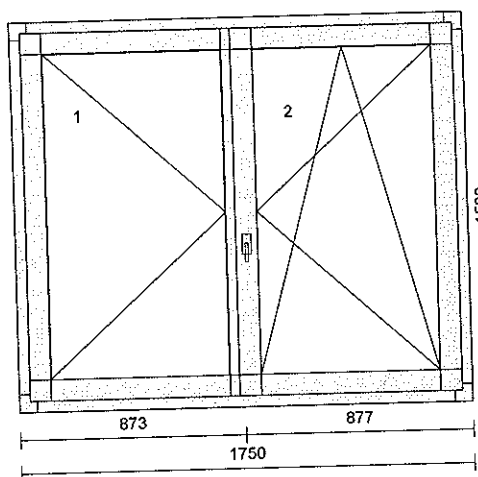

Položka	Množství	Popis	Jedn. cena	Cena celkem

7 1 ks

Profil: dřevohliník ALUR-92
Rám typ: rám 86mm Linear svařovaný
Křídlo typ:
    1 křídlo Linear svařované
    2 křídlo Linear svařované
Dřevina: meranti
Náter dř.: lazura dřevo-AL / lazura dřevo-AL
barva Alu: COLOR CC3
KOVÁNÍ:
    pole kování
    1 Štulpové L   výška kliky 335 mm
    2 Otevíravě-sklopné P   563 mm

VÝPLNĚ:

pole výplně
1 4XN / 18 / 4 / 18 / 4XN_SWS-šedý; Ug=0.50
2 4XN / 18 / 4 / 18 / 4XN_SWS-šedý; Ug=0.50

8 2 ks