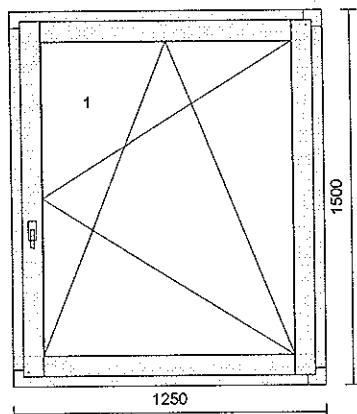

Položka	Množství	Popis	Jedn. cena	Cena celkem
21.	2 ks