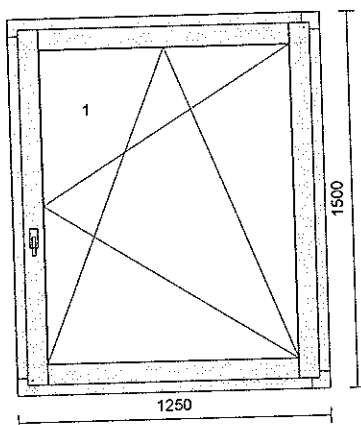

Profil: dřevohliník ALUR-92
Rám typ: rám 86mm Linear svařovaný
Křídlo typ:
    1 křídlo Linear svařované
Dřevina: meranti
Náter dř.: lazura dřevo-AL / lazura dřevo-AL
barva Alu: COLOR CC3
KOVÁNÍ:
    pole kování   výška kliky 563 mm
    1 Otevíravě-sklopné P

VÝPLNĚ:

pole výplně
1 4XN / 18 / 4 / 18 / 4XN_SWS-šedý; Ug=0.50