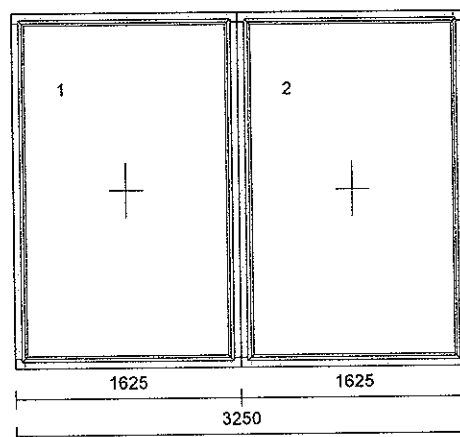

Profil: dřevohliník ALUR-92
Rám typ: rám 86mm Linear svařovaný

Křídlo typ:
1 fix
2 fix

Dřevina: meranti
Náter dř.: lazura dřevo-AL / lazura dřevo-AL

barva Alu: COLOR CC3

KOVÁNÍ:

pole	kování	výška klíky
1	FIX - pevně v rámu	
2	FIX - pevně v rámu	

VÝPLNĚ:

pole výplně
1 6XN / 16 / 6 / 14 / 6XN_SWS-šedý; Ug=0.60

2 6XN / 16 / 6 / 14 / 6XN_SWS-šedý; Ug=0.60