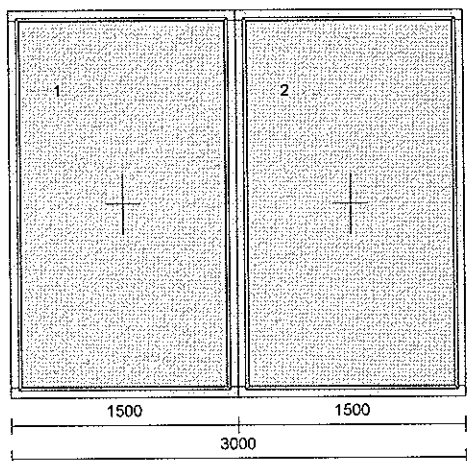

Položka	Množství	Popis	Jedn. cena	Cena celkem
6	2 ks			

Profil: dřevohliník ALUR-92
Rám typ: rám 86mm Linear svařovaný
Křídlo typ:
    1 fix
    2 fix
Dřevina: meranti
Náter dř.: lazura dřevo-AL / lazura dřevo-AL
barva Alu: COLOR CC3
KOVÁNÍ:
    pole kování výška kliky
    1 FIX - pevně v rámu
    2 FIX - pevně v rámu

VÝPLNĚ:
pole výplně
    1 6.8VSG XN / 16 / 4 / 18 / 4XN_SWS-šedý;
    Ug=0.60
    2 6.8VSG XN / 16 / 4 / 18 / 4XN_SWS-šedý;
    Ug=0.60

6a 1 ks