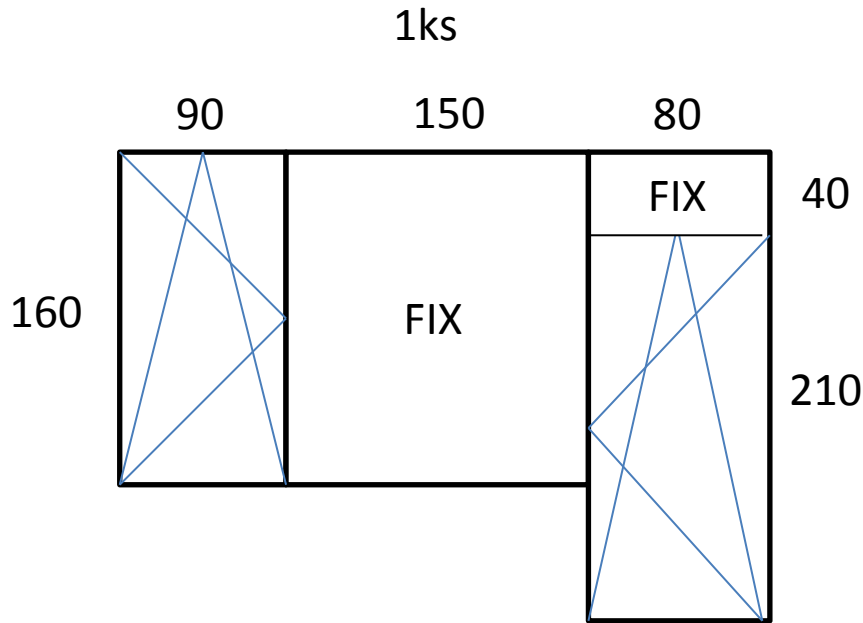

Plastová okna – byt v panelovém domě, Franklinova 729, Liberec 15

Barva: oboustranně bílá
Parapety: vnitřní, bílé
Dodávka kompletně na klíč
(vybourání, zapravení, začistění)
Termín: co nejdříve