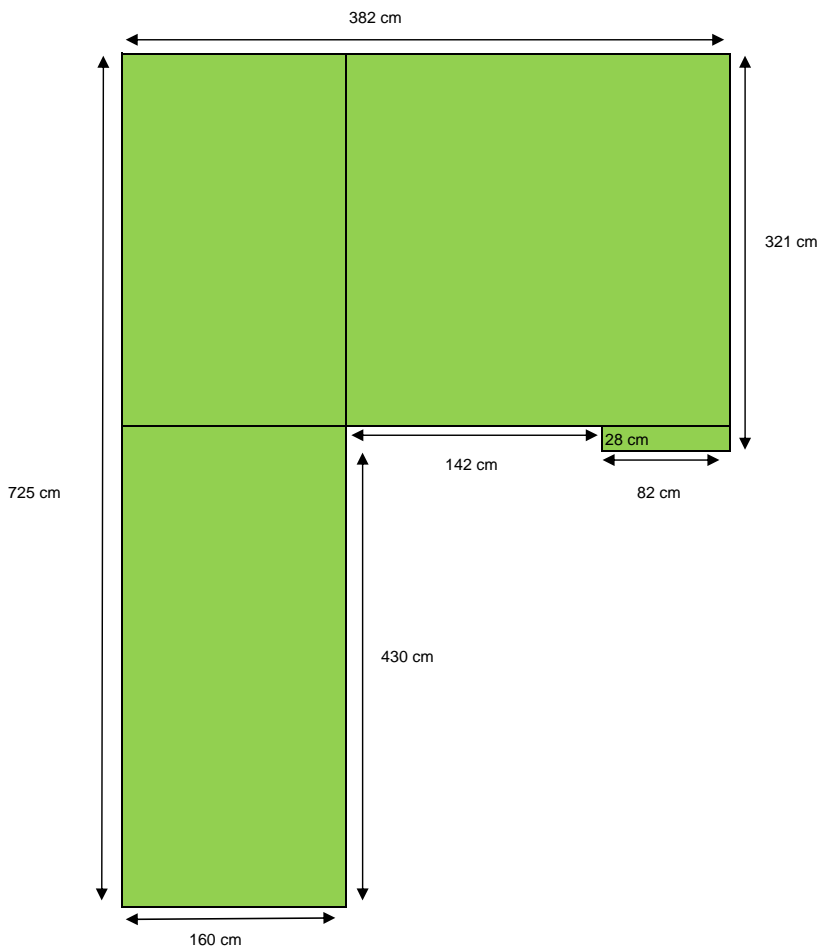

TERASA - 1.patro do zahrady

PLOCHA - výměra

cm	cm	cm ²
382	321	1 226
160	430	688
		1 914

cm²

m	m	m ²
3.82	3.21	12.26
1.60	4.30	6.88
		19.14

m²

SOKL - délka

cm	m
321	3.21
82	0.82
28	0.28
142	1.42
430	4.30
160	1.60
1 163	11.63