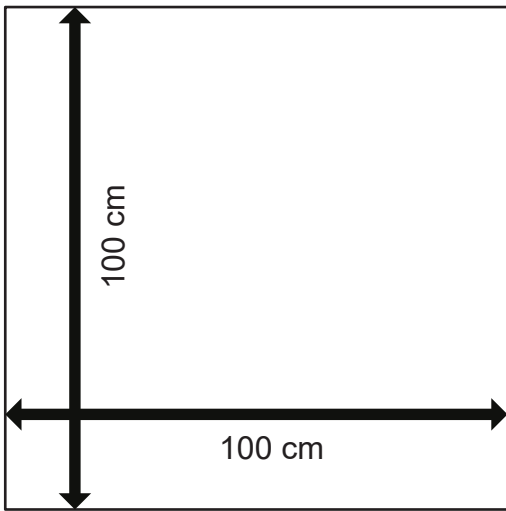

BRILLY TURQUOISE
1919/8 WAVE

TURQUOISE 1919/8
WAVE

CLEAR 1919/8
WAVE

Náklady (rámcově)

luxfery: 2 458 Kč

ostatní materiál: ?

práce: ?