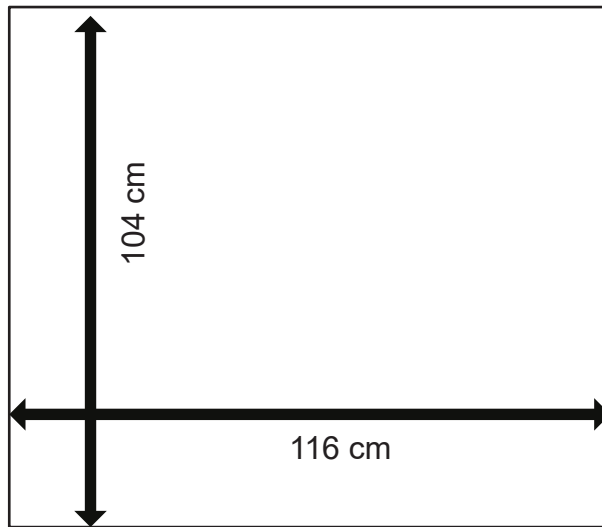

BRILLY TURQUOISE
1919/8 WAVE

TURQUOISE 1919/8
WAVE

CLEAR 1919/8
WAVE

Náklady (rámcově)

luxfery: 2 458 Kč

ostatní materiál: ?

práce: ?