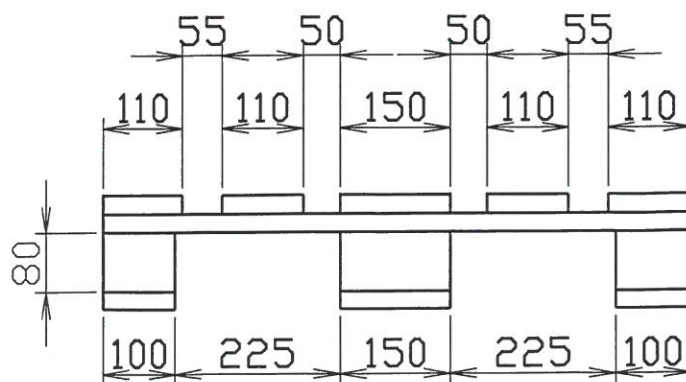

HRŪŠKA DOSIĒĻĀJĀ
 0,20 DO 0,22 m
 - DOSĻĀJĀ SA PREHĒTĀJĀJĀ
 25mm

← TĀTU MĪERA
 MŪSĪ BĪTĪ KŪĻĪ
 VOZĪTĪJĀ ZACHOVĀJĀJĀ
 105