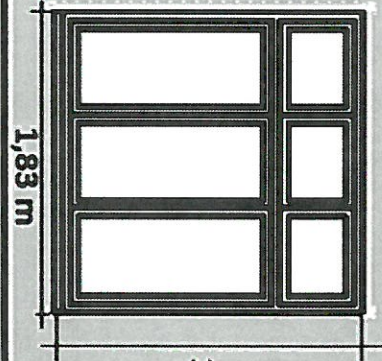

Brozanská č.p. 44
Fasáda východní strana

10,2 m

2,5 m

0,85 m

0,85 m

0,85 m

0,85 m

1,45 m

2,73 m

2,36 m

2,36 m

Brozanská č.p. 44
Fasáda západní strana

4 m

1,83 m

1,83 m

bílý fasádní EPS 100 - 24,2 m²
růžový soklový XPS - 15,5 m²

1,83 m

1,83 m

1,1 m

10,3 m