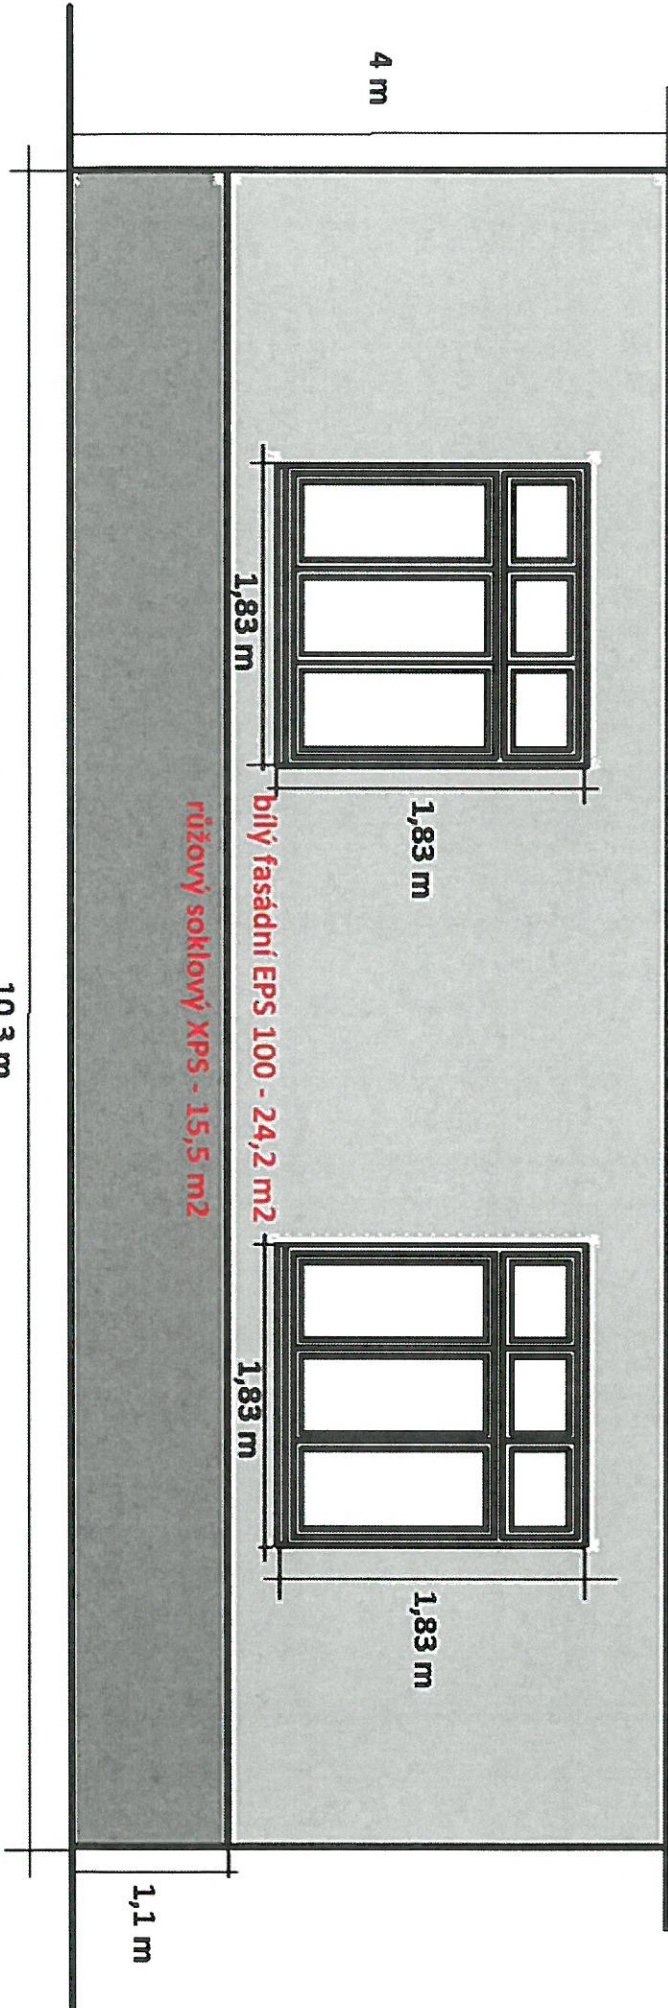

Brozanská č.p. 44
Fasáda východní strana

10,2 m

2,5 m

0,85 m

0,85 m

0,85 m

0,85 m

1,45 m

2,73 m

2,36 m

2,36 m

Brozanská č.p. 44
Fasáda západní strana

4 m

1,83 m

1,83 m

bílý fasádní EPS 100 - 24,2 m²
růžový soklový XPS - 15,5 m²

1,83 m

1,83 m

1,1 m

10,3 m