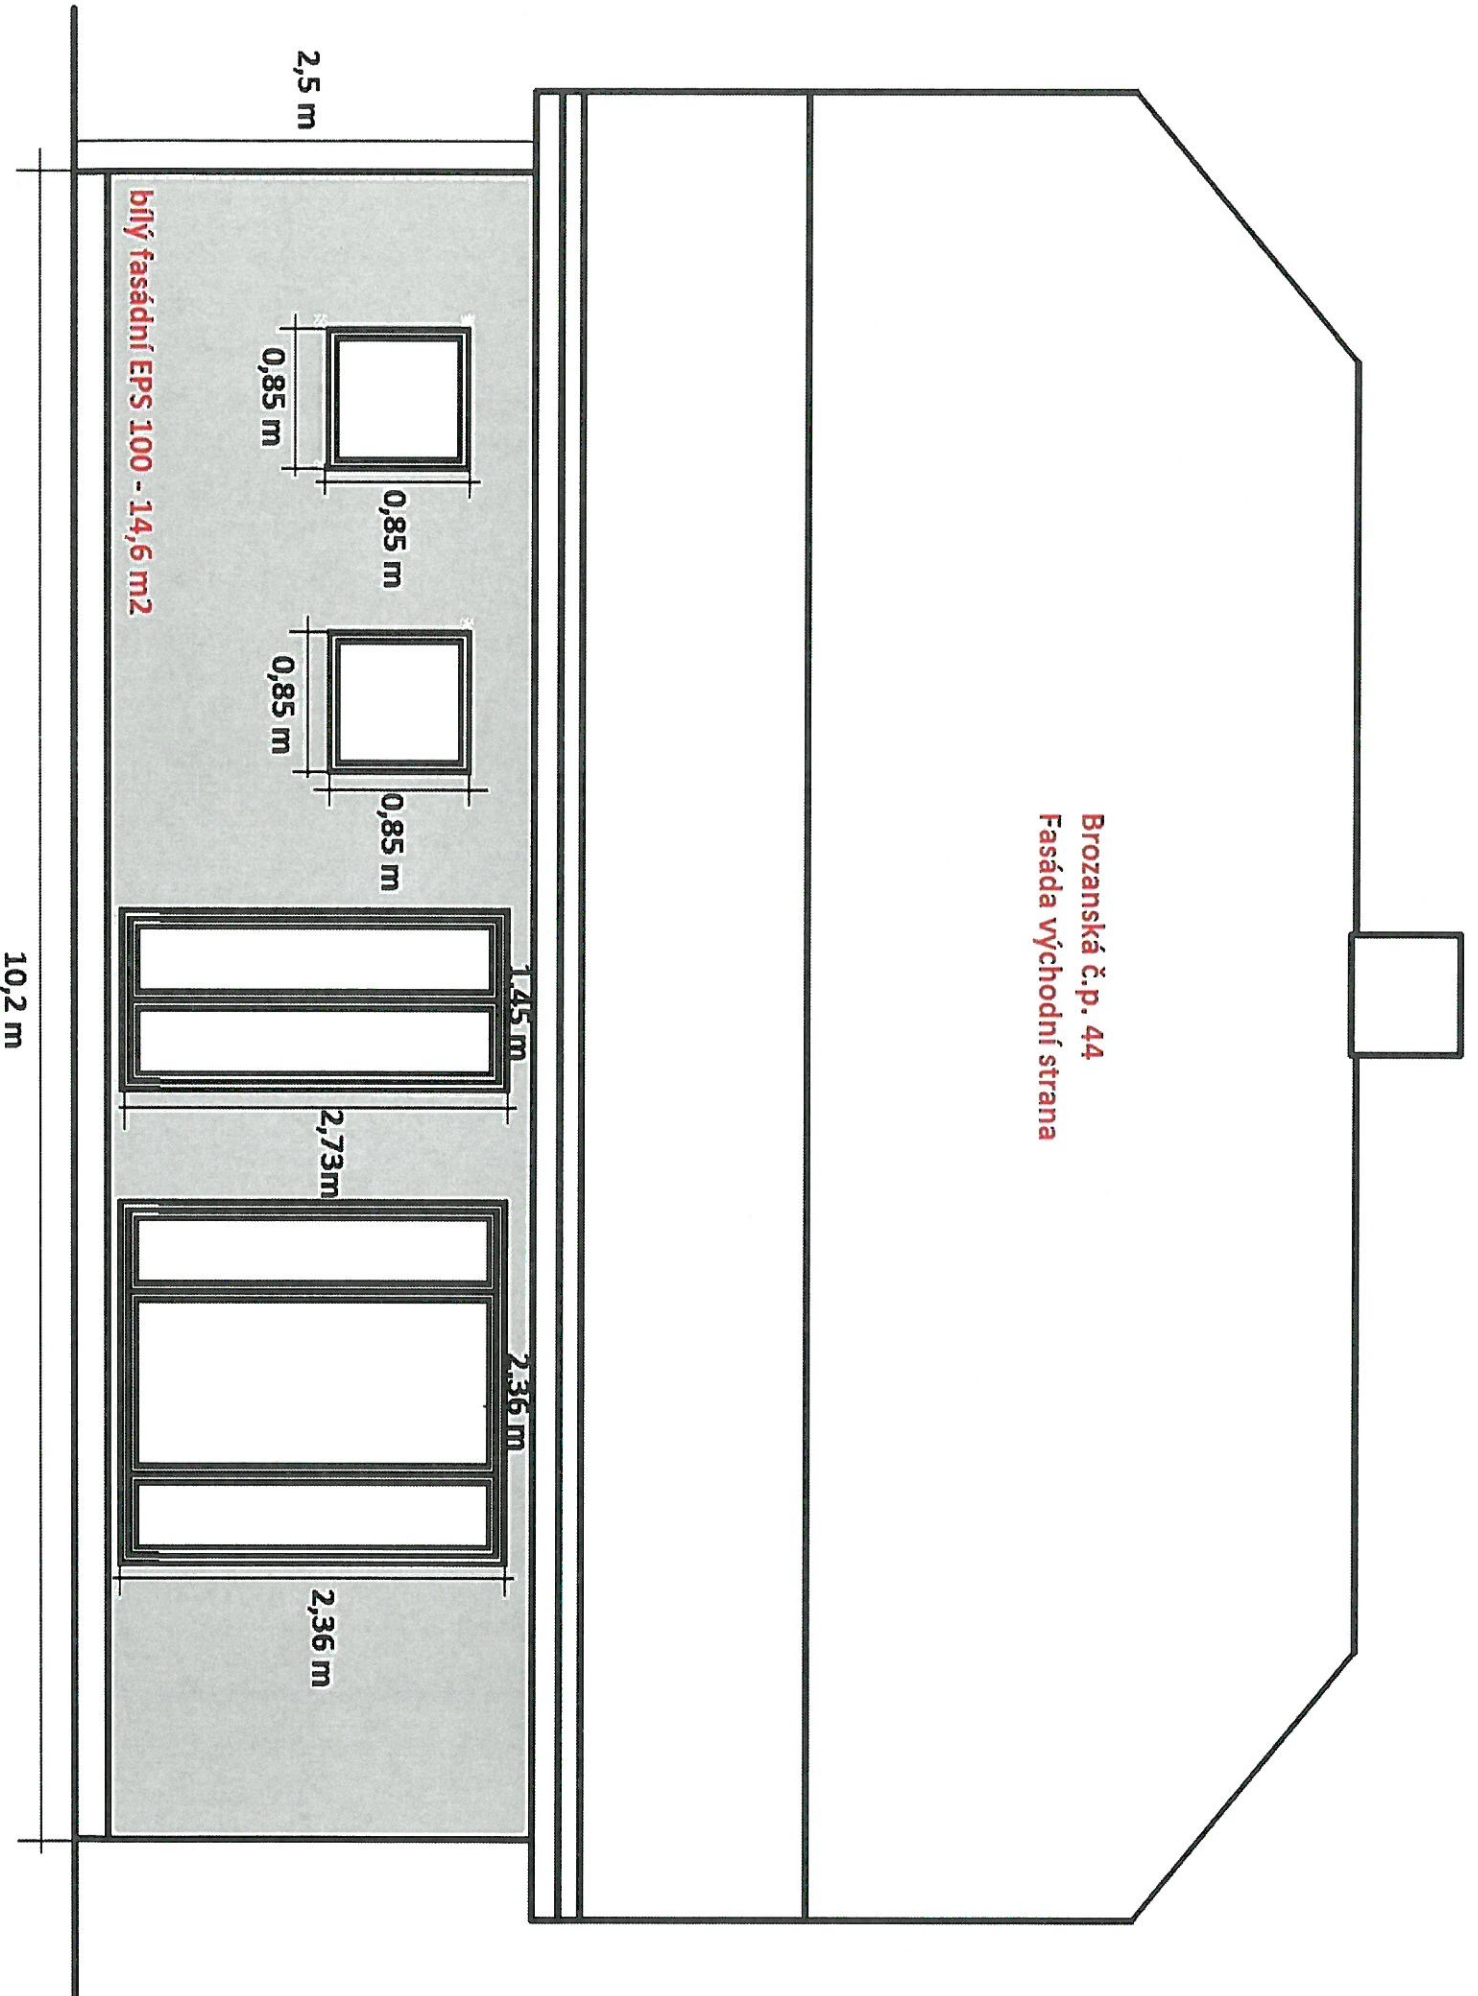

Brozanská č.p. 44
Fasáda východní strana

10,2 m

2,5 m

0,85 m

0,85 m

0,85 m

0,85 m

1,45 m

2,73 m

2,36 m

2,36 m

Brozanská č.p. 44
Fasáda západní strana

4 m

1,83 m

1,83 m

bílý fasádní EPS 100 - 24,2 m²
růžový soklový XPS - 15,5 m²

1,83 m

1,83 m

1,1 m

10,3 m