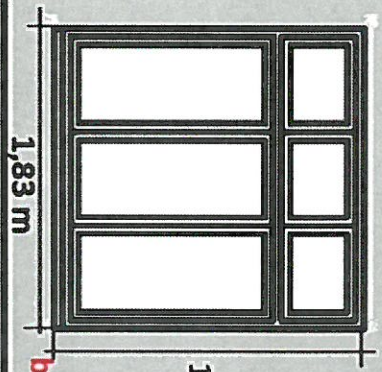

Brozanská č.p. 44
Fasáda východní strana

10,2 m

2,5 m

0,85 m

0,85 m

0,85 m

0,85 m

1,45 m

2,73 m

2,36 m

2,36 m

Brozanská č.p. 44
Fasáda západní strana

4 m

1,83 m

1,83 m

bílý fasádní EPS 100 - 24,2 m²
růžový soklový XPS - 15,5 m²

1,83 m

1,83 m

1,1 m

10,3 m