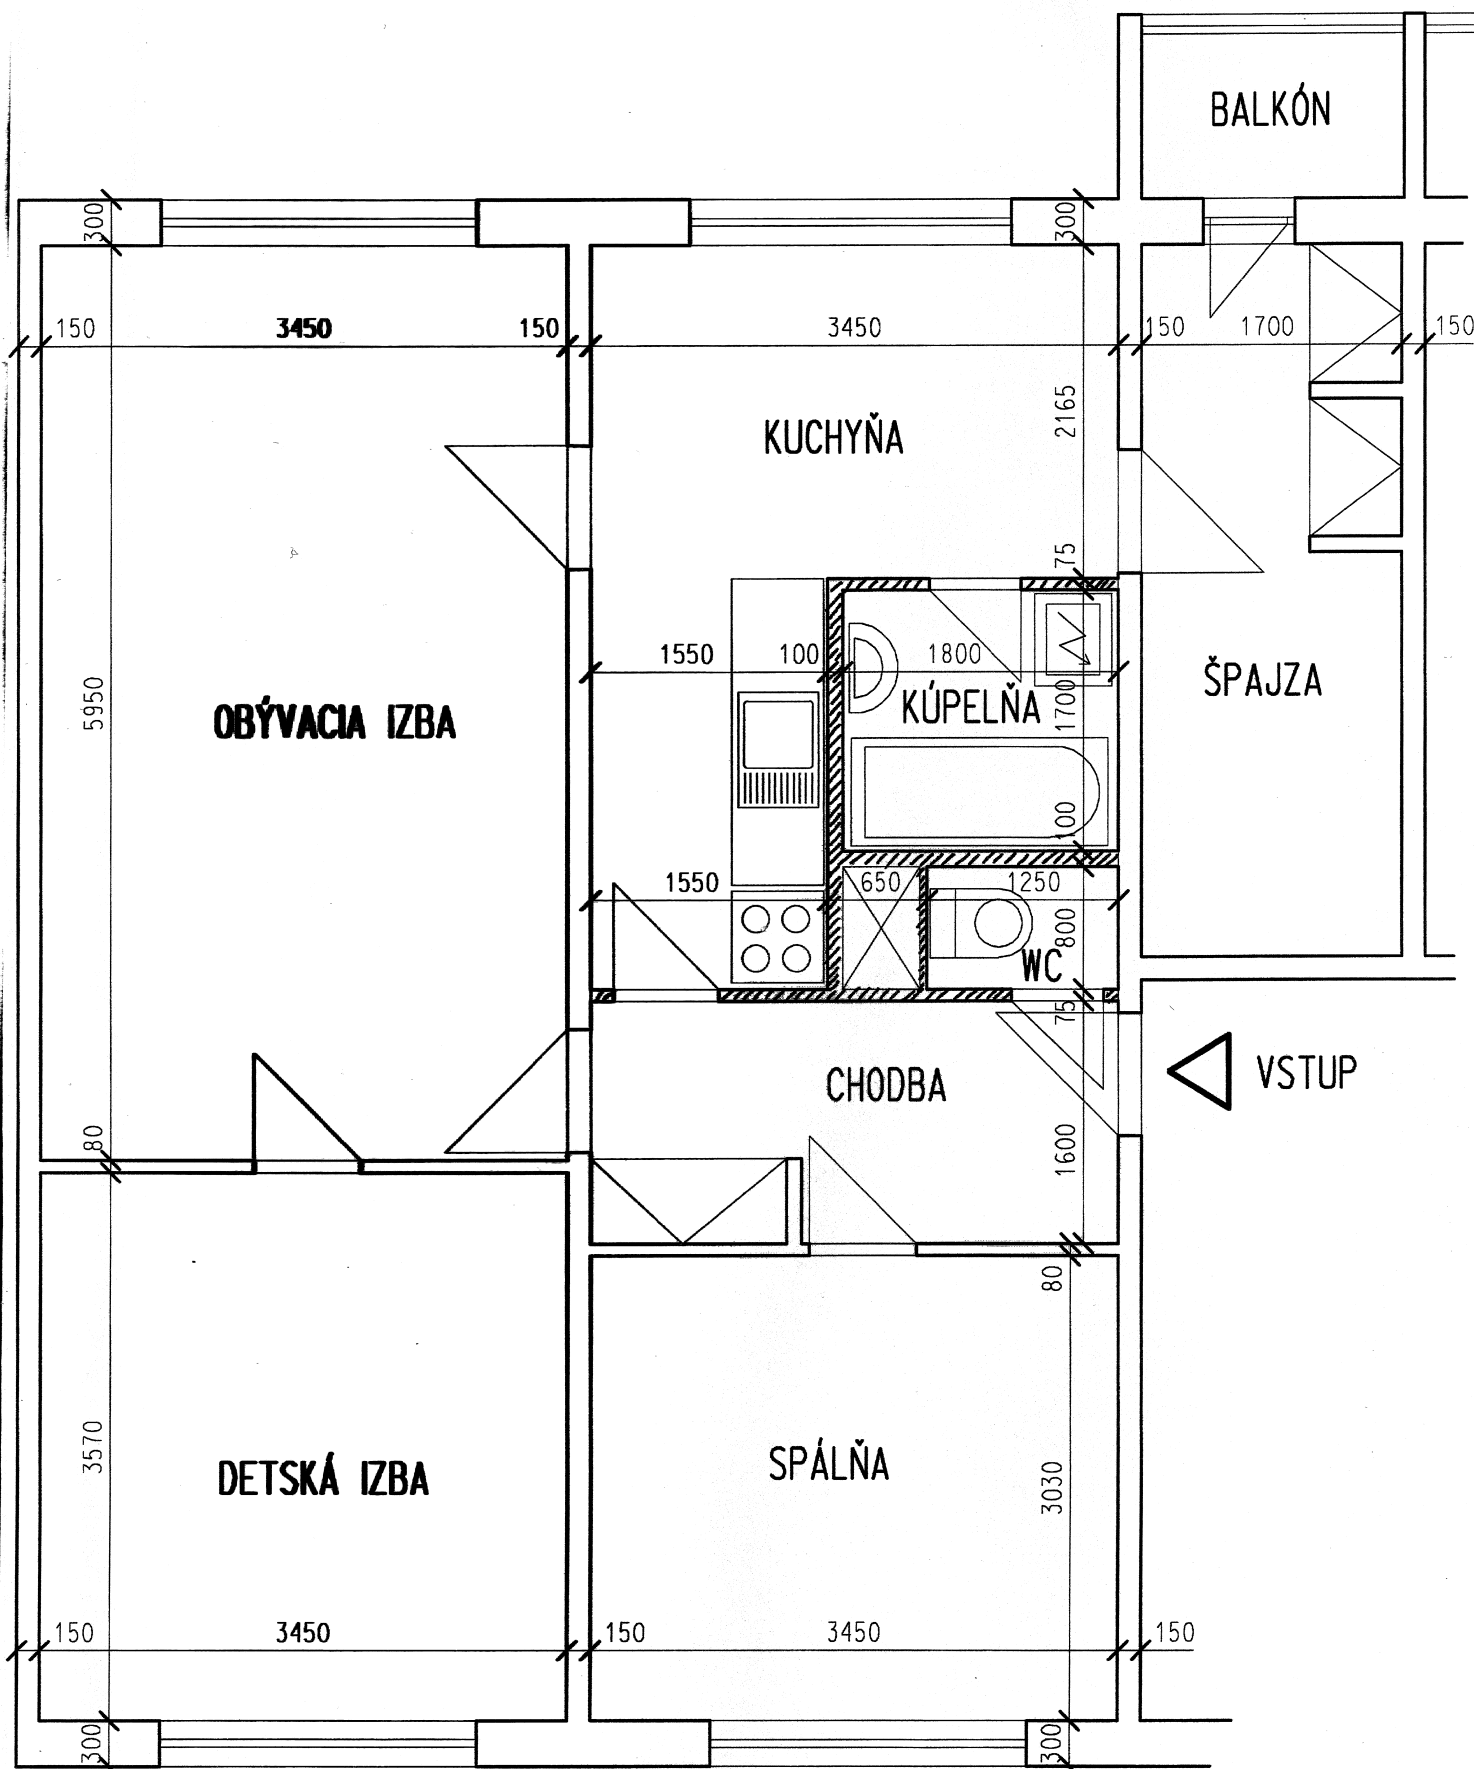

PÔDORYS - NOVÝ STAV

M = 1 : 50

MUROVANIE NOVÝCH PRIEČOK