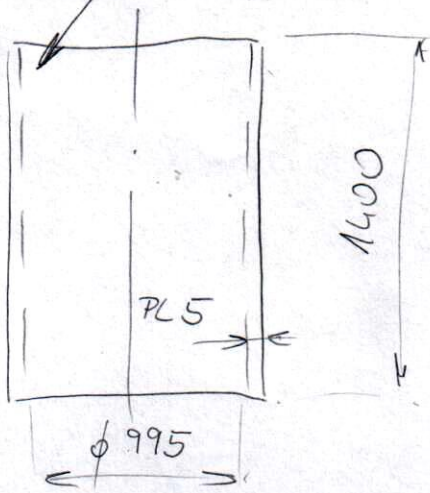

VŠETKO NEREZ

VNÚTRO HUADKÉ ČISTÉ

NEREZ 2B

50€s

KRUHOVITOSŤ 1mm

2

+ SPONA

PRÚČKY

3

PREVERIŤ MOŽNOSŤ ZALEHOVANIA
PLECHU ①

4

KR 16 45m + SKRUŽIŤ

5

DNO φ 1000 PL 5