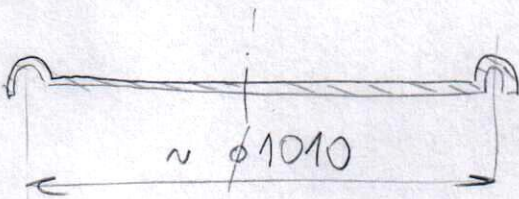

VŠETKO NEREZ

VNÚTRO HUADKÉ ČISTÉ

NEREZ 2B

50€s

KRUHOVITOSŤ 1mm

2

+ SPONA

PRÚČKY