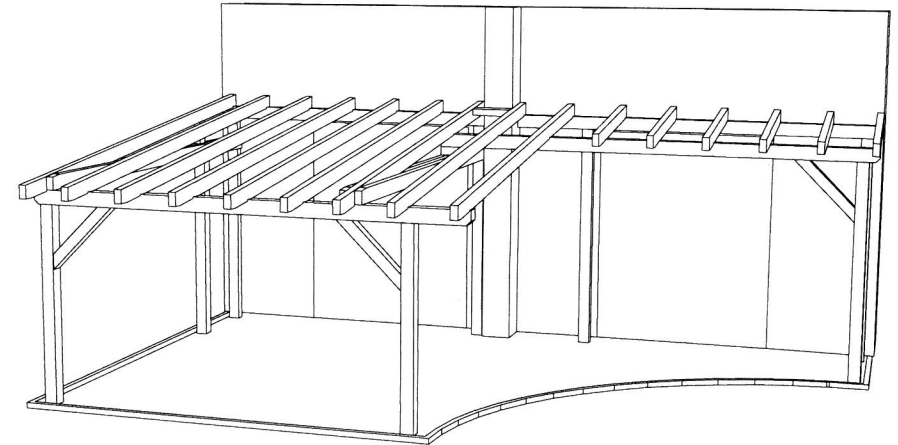

4.6m x 1.3m

1.0m x 2.9m

4.6m x 3.5m

STAVBA	NAZOV VYKRESU	ČÍSLO	Č. VYKR.
PRÍSTREŠOK	prístrešok	M 1:40	01
P. HUSK, KVETOSL.			